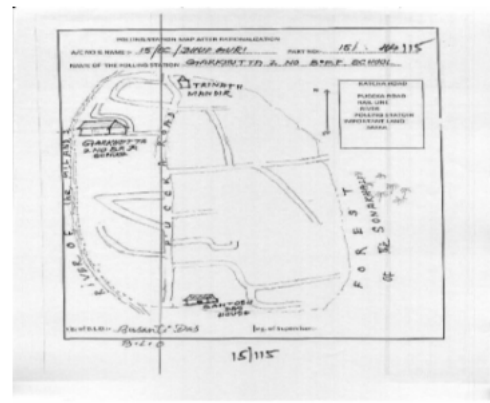

নির্বাচক নিবন্ধন আধিকারিকের স্বাক্ষর

Nazri Naksha

Google Map View

Polling Station Building Front View

Polling Station Front View

Cad View

Key MAP View

বিধানসভা নির্বাচনক্ষেত্রের নং, নাম : 15-ধূপগুড়ি
ভাগ নং, নাম : 1-রাধাগোবিন্দ পাড়া, নিরঞ্জন পাট