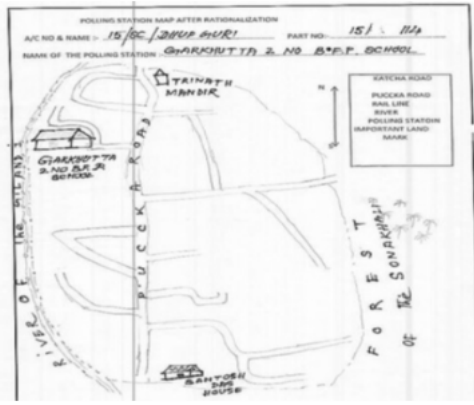

নির্বাচক নিবন্ধন আধিকারিকের স্বাক্ষর

Nazri Naksha

Google Map View

Polling Station Building Front View

Polling Station Front View

Cad View

Key MAP View

বিধানসভা নির্বাচনক্ষেত্রের নং, নাম : 15-ধূপগুড়ি
ভাগ নং, নাম : 1-রাধাগোবিন্দ পাড়া, নিরঞ্জন পাট