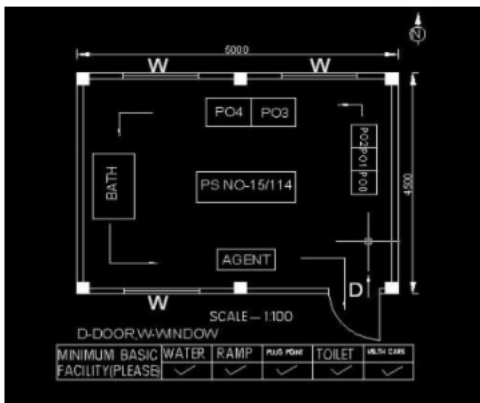

নির্বাচক নিবন্ধন আধিকারিকের স্বাক্ষর

Nazri Naksha

Google Map View

Polling Station Building Front View

Polling Station Front View

Cad View

Key MAP View

বিধানসভা নির্বাচনক্ষেত্রের নং, নাম : 15-ধূপগুড়ি
ভাগ নং, নাম : 1-রাধাগোবিন্দ পাড়া, নিরঞ্জন পাট