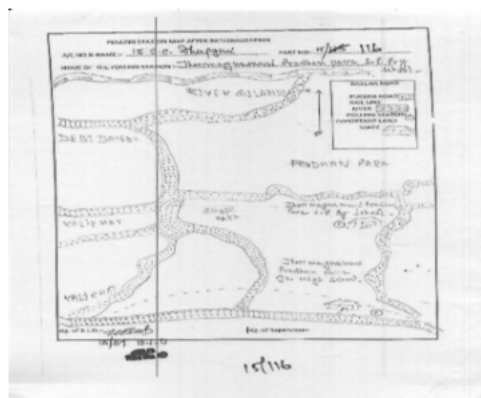

Key MAP View