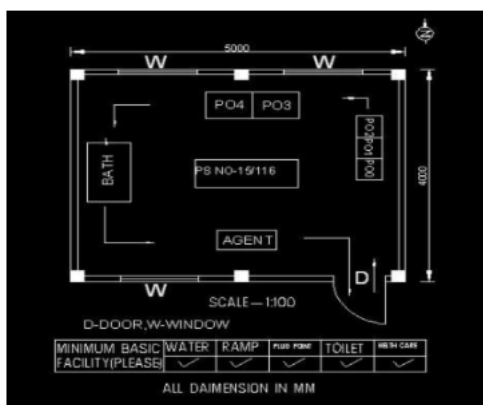

নির্বাচক নিবন্ধন আধিকারিকের স্বাক্ষর

Nazri Naksha

Google Map View

Polling Station Building Front View

Polling Station Front View

Cad View

Key MAP View

1	SKW1609403	নাম : দেলোয়ার রহমান পিতার নাম: আফাজুদ্দিন বাড়ির নং : n0004 বয়স : 31 লিঙ্গ : পুরুষ	ফটো উপলব্ধ	2	WB/03/015/198243	নাম : ফতেমা খাতুন স্বামীর নাম: জাহিরুদ্দিন বাড়ির নং : n0005 বয়স : 76 লিঙ্গ : মহিলা	ফটো উপলব্ধ	3	SKW1495324	নাম : সাহেদা বেগম স্বামীর নাম: হইবার রহমান বাড়ির নং : n0010 বয়স : 34 লিঙ্গ : মহিলা	ফটো উপলব্ধ
4	JLG1338425	নাম : ফাতেমা বেগম স্বামীর নাম: জাকির হোসেন বাড়ির নং : n0087 বয়স : 48 লিঙ্গ : মহিলা	ফটো উপলব্ধ	5	SKW2655801	নাম : জাহাঙ্গীর আলম পিতার নাম: মোঃ হেপাজুদ্দিন বাড়ির নং : এন0084 বয়স : 24 লিঙ্গ : পুরুষ	ফটো উপলব্ধ	6	SKW2499044	নাম : মান্নি বেগম স্বামীর নাম: মিতু আলম বাড়ির নং : n0099 বয়স : 25 লিঙ্গ : মহিলা	ফটো উপলব্ধ
7	SKW2329787	নাম : হালিমা খাতুন স্বামীর নাম: ছপিরুদ্দিন বাড়ির নং : n0016 বয়স : 76 লিঙ্গ : মহিলা	ফটো উপলব্ধ	8	SKW1864123	নাম : খুসিদ আলম পিতার নাম: সহিদুল ইসলাম বাড়ির নং : n0057 বয়স : 29 লিঙ্গ : পুরুষ	ফটো উপলব্ধ	9	NFH1777234	নাম : ফিরদৌসি বেগম স্বামীর নাম: মস্তাফা আলম বাড়ির নং : বয়স : 28 লিঙ্গ : মহিলা	ফটো উপলব্ধ
10	SKW1743970	নাম : তনুজা বেগম স্বামীর নাম: ইনুস আলী বাড়ির নং : n0004 বয়স : 32 লিঙ্গ : মহিলা	ফটো উপলব্ধ	11	SKW1259332	নাম : মামুনি পারভীন স্বামীর নাম: মফু আলম বাড়ির নং : n0005 বয়স : 35 লিঙ্গ : মহিলা	ফটো উপলব্ধ	12	SKW1609361	নাম : মোস্তাকিন আলম পিতার নাম: সপিয়ার রহমান বাড়ির নং : n0084 বয়স : 31 লিঙ্গ : পুরুষ	ফটো উপলব্ধ
13	SKW2655793	নাম : সাহাজান হক পিতার নাম: খইবার রহমান বাড়ির নং : এন0046 বয়স : 25 লিঙ্গ : পুরুষ	ফটো উপলব্ধ	14	SKW1392208	নাম : খইবার আলম মায়ের নাম: সরিপন নেছা বাড়ির নং : n0010 বয়স : 34 লিঙ্গ : পুরুষ	ফটো উপলব্ধ	15	WB/03/015/198041	নাম : মঃ নূরুল ইসলাম পিতার নাম: জাহিরুদ্দিন বাড়ির নং : এন00 বয়স : 60 লিঙ্গ : পুরুষ	ফটো উপলব্ধ
16	SKW2070159	নাম : ফিরদুশ আলী পিতার নাম: এনামুল হক বাড়ির নং : n0160 বয়স : 28 লিঙ্গ : পুরুষ	ফটো উপলব্ধ	17	SKW2464766	নাম : আতিয়ার রহমান পিতার নাম: খচরুদ্দিন বাড়ির নং : n0060 বয়স : 72 লিঙ্গ : পুরুষ	ফটো উপলব্ধ	18	JLG3688371	নাম : আখলিমা বেগম মায়ের নাম: সরিপন নেছা বাড়ির নং : n0010 বয়স : 40 লিঙ্গ : মহিলা	ফটো উপলব্ধ
19	JLG3602422	নাম : সহিদা খাতুন স্বামীর নাম: জামিরুল ইসলাম বাড়ির নং : n0098 বয়স : 46 লিঙ্গ : মহিলা	ফটো উপলব্ধ	20	TTV1960152	নাম : লায়লা বান স্বামীর নাম: মস্তাকিন আলম বাড়ির নং : N0101 বয়স : 28 লিঙ্গ : মহিলা	ফটো উপলব্ধ	21	SKW2121408	নাম : আলম গীর পিতার নাম: হেপাজুদ্দিন বাড়ির নং : n0176 বয়স : 26 লিঙ্গ : পুরুষ	ফটো উপলব্ধ
22	SKW2203503	নাম : রাকেশ হুসেন পিতার নাম: জামিরুল ইসলাম বাড়ির নং : এন0098 বয়স : 25 লিঙ্গ : পুরুষ	ফটো উপলব্ধ	23	SKW1757962	নাম : সাহেদা বেগম স্বামীর নাম: জিয়াকুল হক বাড়ির নং : N0060 বয়স : 31 লিঙ্গ : মহিলা	ফটো উপলব্ধ	24	SKW0509398	নাম : আলিয়া খাতুন স্বামীর নাম: এনামুল হক বাড়ির নং : n0016 বয়স : 49 লিঙ্গ : মহিলা	ফটো উপলব্ধ
25	SKW2524767	নাম : লায়লী বেগম স্বামীর নাম: অমিজ উদ্দিন বাড়ির নং : n0102 বয়স : 57 লিঙ্গ : মহিলা	ফটো উপলব্ধ	26	JLG1338474	নাম : আফাজুদ্দিন পিতার নাম: সহিরুদ্দিন বাড়ির নং : n0004 বয়স : 66 লিঙ্গ : পুরুষ	ফটো উপলব্ধ	27	SKW1609338	নাম : সমীর ঘোষ পিতার নাম: সুশীল ঘোষ বাড়ির নং : n0004 বয়স : 32 লিঙ্গ : পুরুষ	ফটো উপলব্ধ
28	WB/03/015/198644	নাম : কাদের রহমান পিতার নাম: আখের আলী বাড়ির নং : n0010 বয়স : 61 লিঙ্গ : পুরুষ	ফটো উপলব্ধ	29	SKW1392372	নাম : আশাদুল হক পিতার নাম: দবিরুদ্দিন বাড়ির নং : n0090 বয়স : 33 লিঙ্গ : পুরুষ	ফটো উপলব্ধ	30	SKW2654317	নাম : তাছলিমা পারভীন পিতার নাম: জামিরুল ইসলাম বাড়ির নং : এন0098 বয়স : 23 লিঙ্গ : মহিলা	ফটো উপলব্ধ