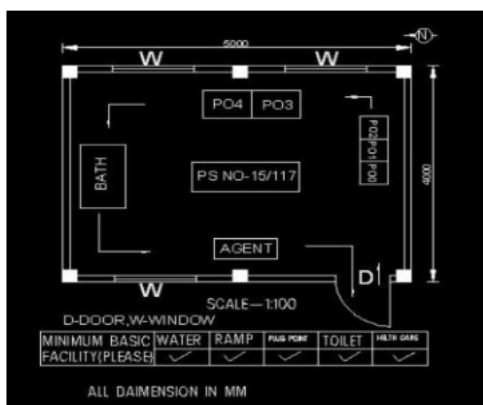

নির্বাচক নিবন্ধন আধিকারিকের স্বাক্ষর

Nazri Naksha

Google Map View

Polling Station Building Front View

Polling Station Front View

Cad View

Key MAP View

1 নাম : তাপসী রায় স্বামীর নাম: বিশ্বনাথ রায় বাড়ির নং : n0229 বয়স : 35 লিঙ্গ : মহিলা	SKW1180918 ফটো উপলব্ধ	2 নাম : অনিমা রায় স্বামীর নাম: মিঠুন রায় বাড়ির নং : n0086 বয়স : 27 লিঙ্গ : মহিলা	SKW2160679 ফটো উপলব্ধ	3 নাম : জগদীশ রায় পিতার নাম: পঞ্চানন রায় বাড়ির নং : n0089 বয়স : 34 লিঙ্গ : পুরুষ	SKW1163005 ফটো উপলব্ধ
4 নাম : ফনিন্দ্র নাথ রায় মায়ের নাম: লক্ষীবালা রায় বাড়ির নং : n0082 বয়স : 35 লিঙ্গ : পুরুষ	SKW1162957 ফটো উপলব্ধ	5 নাম : মিনা রায় স্বামীর নাম: সরেন রায় বাড়ির নং : n0234 বয়স : 35 লিঙ্গ : মহিলা	SKW1157544 ফটো উপলব্ধ	6 নাম : ভৈরবী রায় স্বামীর নাম: জগদীশ রায় বাড়ির নং : n0089 বয়স : 32 লিঙ্গ : মহিলা	SKW1609767 ফটো উপলব্ধ
7 নাম : মিঠুন রায় মায়ের নাম: বিমলা রায় বাড়ির নং : n0086 বয়স : 35 লিঙ্গ : পুরুষ	SKW1162973 ফটো উপলব্ধ	8 নাম : জ্যোতিবালা রায় স্বামীর নাম: উকিল চন্দ্র রায় বাড়ির নং : n0013 বয়স : 57 লিঙ্গ : মহিলা	SKW2418762 ফটো উপলব্ধ	9 নাম : বিনয় রায় পিতার নাম: উকিল রায় বাড়ির নং : n0013 বয়স : 35 লিঙ্গ : পুরুষ	SKW1260124 ফটো উপলব্ধ
10 নাম : বিকাশ চন্দ্র রায় পিতার নাম: উকিল চন্দ্র রায় বাড়ির নং : n0013 বয়স : 38 লিঙ্গ : পুরুষ	JLG3465846 ফটো উপলব্ধ	11 নাম : বিপ্লব রায় পিতার নাম: ধীমান রায় বাড়ির নং : n0021 বয়স : 29 লিঙ্গ : পুরুষ	SKW1963198 ফটো উপলব্ধ	12 নাম : লীলা রায় স্বামীর নাম: ধীমান রায় বাড়ির নং : n0021 বয়স : 56 লিঙ্গ : মহিলা	WB/03/015/201431 ফটো উপলব্ধ
13 নাম : রঞ্জনা রায় স্বামীর নাম: বিপ্লব রায় বাড়ির নং : এন0021 বয়স : 23 লিঙ্গ : মহিলা	SKW2547594 ফটো উপলব্ধ	14 নাম : উকিল চন্দ্র রায় পিতার নাম: তরণীকান্ত রায় বাড়ির নং : n0013 বয়স : 65 লিঙ্গ : পুরুষ	SKW2418770 ফটো উপলব্ধ	15 নাম : ধীমান রায় পিতার নাম: যতীন্দ্র নাথ রায় বাড়ির নং : n0021 বয়স : 64 লিঙ্গ : পুরুষ	SKW2426013 ফটো উপলব্ধ
16 নাম : নীরেন্দ্র নাথ অধিকারী পিতার নাম: নুপেন্দ্র কৃষ্ণ অধিকারী বাড়ির নং : n0005 বয়স : 56 লিঙ্গ : পুরুষ	WB/03/015/201029 ফটো উপলব্ধ	17 নাম : সরেন্দ্রনাথ অধিকারী পিতার নাম: নুপেন্দ্র কৃষ্ণ অধিকারী বাড়ির নং : n0005 বয়স : 49 লিঙ্গ : পুরুষ	WB/03/015/201096 ফটো উপলব্ধ	18 নাম : অলোক অধিকারী পিতার নাম: নিরেন অধিকারী বাড়ির নং : n0005 বয়স : 29 লিঙ্গ : পুরুষ	SKW1864271 ফটো উপলব্ধ
19 নাম : সঞ্জিতা অধিকারী পিতার নাম: সরেন্দ্রনাথ অধিকারী বাড়ির নং : এন0023 বয়স : 22 লিঙ্গ : মহিলা	SKW2614964 ফটো উপলব্ধ	20 নাম : রঞ্জিতা অধিকারী পিতার নাম: সরেন্দ্র নাথ অধিকারী বাড়ির নং : n0005 বয়স : 26 লিঙ্গ : মহিলা	SKW2121648 ফটো উপলব্ধ	21 নাম : রমা রায়(অধিকারী) স্বামীর নাম: সরেন অধিকারী বাড়ির নং : n0005 বয়স : 41 লিঙ্গ : মহিলা	JLG3299062 ফটো উপলব্ধ
22 নাম : হারান ঘোষ পিতার নাম: সুশীল চন্দ্র ঘোষ বাড়ির নং : n0078 বয়স : 41 লিঙ্গ : পুরুষ	JLG3465929 ফটো উপলব্ধ	23 নাম : রিপা ঘোষ স্বামীর নাম: সুজিত ঘোষ বাড়ির নং : n0249 বয়স : 27 লিঙ্গ : মহিলা	SKW2070399 ফটো উপলব্ধ	24 নাম : সুধীর চন্দ্র রায় পিতার নাম: সরেন্দ্র নাথ রায় বাড়ির নং : n0069 বয়স : 66 লিঙ্গ : পুরুষ	SKW2421071 ফটো উপলব্ধ
25 নাম : সহদেব রায় পিতার নাম: সুধীর চন্দ্র রায় বাড়ির নং : n0069 বয়স : 36 লিঙ্গ : পুরুষ	SKW0512905 ফটো উপলব্ধ	26 নাম : সুমতী রায় স্বামীর নাম: সুধীর চন্দ্র রায় বাড়ির নং : n0069 বয়স : 55 লিঙ্গ : মহিলা	SKW2420933 ফটো উপলব্ধ	27 নাম : কমলিকা রায় স্বামীর নাম: সহদেব রায় বাড়ির নং : n0069 বয়স : 28 লিঙ্গ : মহিলা	SKW2026797 ফটো উপলব্ধ
28 নাম : সুভাষ বন্দ্যোপাধ্যায় পিতার নাম: নির্মল কুমার বন্দ্যোপাধ্যায় বাড়ির নং : n0011 বয়স : 51 লিঙ্গ : পুরুষ	WB/03/015/201459 ফটো উপলব্ধ	29 নাম : রুমকি বন্দ্যোপাধ্যায় (ভট্টাচার্য্য) স্বামীর নাম: সুভাষ বন্দ্যোপাধ্যায় বাড়ির নং : n0011 বয়স : 43 লিঙ্গ : মহিলা	SKW0511220 ফটো উপলব্ধ	30 নাম : নীলীমা রায় স্বামীর নাম: কৃষ্ণপদ রায় বাড়ির নং : n0011 বয়স : 31 লিঙ্গ : মহিলা	SKW1744275 ফটো উপলব্ধ