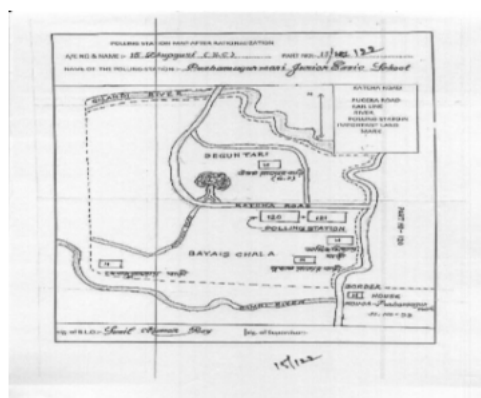

নির্বাচক নিবন্ধন আধিকারিকের স্বাক্ষর

Nazri Naksha

Google Map View

Polling Station Building Front View

Polling Station Front View

Cad View

Key MAP View

1 নাম : সান্তনা রায় পিতার নাম: হরিপদ রায় বাড়ির নং : এন0089 বয়স : 23 লিঙ্গ : মহিলা	SKW2542173 ফটো উপলব্ধ	2 নাম : রত্না রায় স্বামীর নাম: কৈলাশ রায় বাড়ির নং : n0218 বয়স : 42 লিঙ্গ : মহিলা	JLG3299518 ফটো উপলব্ধ	3 নাম : জুলি পারভিন পিতার নাম: জাহাঙ্গির আলম বাড়ির নং : এন0017 বয়স : 21 লিঙ্গ : মহিলা	SKW2708121 ফটো উপলব্ধ
4 নাম : জয়ন্ত রায় পিতার নাম: ভবেন্দ্রনাথ রায় বাড়ির নং : n0183 বয়স : 35 লিঙ্গ : পুরুষ	SKW1163245 ফটো উপলব্ধ	5 নাম : সুমনা ঘোষ বর্মন স্বামীর নাম: শচীন বর্মন বাড়ির নং : n0169 বয়স : 32 লিঙ্গ : মহিলা	SKW1746031 ফটো উপলব্ধ	6 নাম : ময়না সরকার পিতার নাম: অজিত সরকার বাড়ির নং : n0222 বয়স : 63 লিঙ্গ : মহিলা	SKW2404358 ফটো উপলব্ধ
7 নাম : সাধনা রায় স্বামীর নাম: জয়ন্ত রায় বাড়ির নং : n0183 বয়স : 28 লিঙ্গ : মহিলা	RIY2102150 ফটো উপলব্ধ	8 নাম : অজিত সরকার পিতার নাম: অক্ষয় সরকার বাড়ির নং : n0184 বয়স : 69 লিঙ্গ : পুরুষ	JLG3067287 ফটো উপলব্ধ	Q 9 নাম : ননবালা রায় স্বামীর নাম: যতীন রায় বাড়ির নং : বয়স : 72 লিঙ্গ : মহিলা	SKW1204445 ফটো উপলব্ধ
10 নাম : লায়লা বানু পিতার নাম: আবদুল গনি বাড়ির নং : n0017 বয়স : 32 লিঙ্গ : মহিলা	SKW1611714 ফটো উপলব্ধ	11 নাম : মহাবুল আলম পিতার নাম: আব্দুল গনি মিয়া বাড়ির নং : n0017 বয়স : 44 লিঙ্গ : পুরুষ	JLG3068897 ফটো উপলব্ধ	12 নাম : আসরাফুল আলম পিতার নাম: আব্দুল গনি বাড়ির নং : n0017 বয়স : 38 লিঙ্গ : পুরুষ	JLG3466604 ফটো উপলব্ধ
Q 13 নাম : শচীন বর্মন পিতার নাম: রমেশ ব্রহ্ম বাড়ির নং : বয়স : 34 লিঙ্গ : পুরুষ	SKW1163286 ফটো উপলব্ধ	14 নাম : মর্জিনা বেগম স্বামীর নাম: আজিজ বাড়ির নং : n0018 বয়স : 61 লিঙ্গ : মহিলা	WB/03/015/207200 ফটো উপলব্ধ	15 নাম : মহঃআব্দুল মামান পিতার নাম: আজিজ বাড়ির নং : n0018 বয়স : 46 লিঙ্গ : পুরুষ	JLG1339274 ফটো উপলব্ধ
16 নাম : জেলেকা খাতুন স্বামীর নাম: আব্দুলগনি বাড়ির নং : n0017 বয়স : 71 লিঙ্গ : মহিলা	WB/03/015/207227 ফটো উপলব্ধ	17 নাম : জাহাঙ্গির আলম পিতার নাম: আবদুল গনী বাড়ির নং : n0017 বয়স : 48 লিঙ্গ : পুরুষ	JLG3302288 ফটো উপলব্ধ	18 নাম : সুলতানা রাজিয়া স্বামীর নাম: জাহাঙ্গির আলম বাড়ির নং : n0017 বয়স : 40 লিঙ্গ : মহিলা	JLG3303039 ফটো উপলব্ধ
19 নাম : রুনা লায়লা পিতার নাম: আব্দুল গনি বাড়ির নং : n0017 বয়স : 35 লিঙ্গ : মহিলা	SKW1163427 ফটো উপলব্ধ	Q 20 নাম : রবি বর্মন পিতার নাম: বুধেশ্বর বর্মন বাড়ির নং : বয়স : 36 লিঙ্গ : পুরুষ	JLG3708096 ফটো উপলব্ধ	21 নাম : কোয়েল রায় পিতার নাম: কৈলাশ চন্দ্র রায় বাড়ির নং : n0218 বয়স : 24 লিঙ্গ : মহিলা	SKW2491629 ফটো উপলব্ধ
22 নাম : অশোক রায় পিতার নাম: ভবেন্দ্রনাথ রায় বাড়ির নং : n0182 বয়স : 36 লিঙ্গ : পুরুষ	SKW1163328 ফটো উপলব্ধ	23 নাম : লতা বর্মন রায় স্বামীর নাম: তপন রায় বাড়ির নং : n0137 বয়স : 31 লিঙ্গ : মহিলা	ZMJ1731876 ফটো উপলব্ধ	24 নাম : আব্দুল মোম্মাফ পিতার নাম: আবদুল আজিজ মিয়া বাড়ির নং : n0018 বয়স : 42 লিঙ্গ : পুরুষ	JLG3201431 ফটো উপলব্ধ
25 নাম : আজিজ মিয়া পিতার নাম: নবিরুদ্দিন বাড়ির নং : n0018 বয়স : 72 লিঙ্গ : পুরুষ	SKW2775138 ফটো উপলব্ধ	26 নাম : কল্যাণী রায় স্বামীর নাম: তপন কুমার রায় বাড়ির নং : n0228 বয়স : 36 লিঙ্গ : মহিলা	SKW1160886 ফটো উপলব্ধ	27 নাম : হরিপদ রায় পিতার নাম: শিবিন্দ্র নাথ রায় বাড়ির নং : n0089 বয়স : 55 লিঙ্গ : পুরুষ	JLG3660404 ফটো উপলব্ধ
28 নাম : প্রতুল কর্মকার পিতার নাম: বিশ্বনাথ কর্মকার বাড়ির নং : n0212 বয়স : 51 লিঙ্গ : পুরুষ	SKW1865252 ফটো উপলব্ধ	29 নাম : গোপাল কর্মকার পিতার নাম: প্রতুল কর্মকার বাড়ির নং : এন0212 বয়স : 20 লিঙ্গ : পুরুষ	SKW2740074 ফটো উপলব্ধ	30 নাম : লক্ষন ঘোষ পিতার নাম: নন্দলাল ঘোষ বাড়ির নং : n0012 বয়স : 41 লিঙ্গ : পুরুষ	JLG3302312 ফটো উপলব্ধ