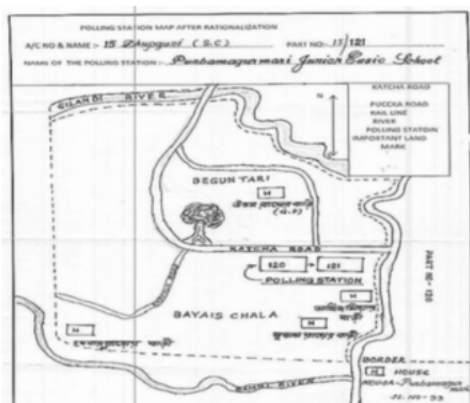

Nazri Naksha