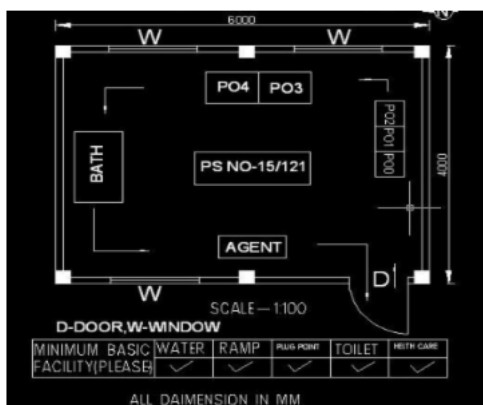

নির্বাচক নিবন্ধন আধিকারিকের স্বাক্ষর

Nazri Naksha

Google Map View

Polling Station Building Front View

Polling Station Front View

Cad View

Key MAP View

1 নাম : সান্তনা রায় পিতার নাম: হরিপদ রায় বাড়ির নং : এন0089 বয়স : 23 লিঙ্গ : মহিলা	SKW2542173 ফটো উপলব্ধ	2 নাম : রত্না রায় স্বামীর নাম: কৈলাশ রায় বাড়ির নং : n0218 বয়স : 42 লিঙ্গ : মহিলা	JLG3299518 ফটো উপলব্ধ	3 নাম : জুলি পারভিন পিতার নাম: জাহাঙ্গির আলম বাড়ির নং : এন0017 বয়স : 21 লিঙ্গ : মহিলা	SKW2708121 ফটো উপলব্ধ
4 নাম : জয়ন্ত রায় পিতার নাম: ভবেন্দ্রনাথ রায় বাড়ির নং : n0183 বয়স : 35 লিঙ্গ : পুরুষ	SKW1163245 ফটো উপলব্ধ	5 নাম : সুমনা ঘোষ বর্মন স্বামীর নাম: শচীন বর্মন বাড়ির নং : n0169 বয়স : 32 লিঙ্গ : মহিলা	SKW1746031 ফটো উপলব্ধ	6 নাম : ময়না সরকার পিতার নাম: অজিত সরকার বাড়ির নং : n0222 বয়স : 63 লিঙ্গ : মহিলা	SKW2404358 ফটো উপলব্ধ
7 নাম : সাধনা রায় স্বামীর নাম: জয়ন্ত রায় বাড়ির নং : n0183 বয়স : 28 লিঙ্গ : মহিলা	RIY2102150 ফটো উপলব্ধ	8 নাম : অজিত সরকার পিতার নাম: অক্ষয় সরকার বাড়ির নং : n0184 বয়স : 69 লিঙ্গ : পুরুষ	JLG3067287 ফটো উপলব্ধ	Q 9 নাম : ননবালা রায় স্বামীর নাম: যতীন রায় বাড়ির নং : বয়স : 72 লিঙ্গ : মহিলা	SKW1204445 ফটো উপলব্ধ
10 নাম : লায়লা বানু পিতার নাম: আবদুল গনি বাড়ির নং : n0017 বয়স : 32 লিঙ্গ : মহিলা	SKW1611714 ফটো উপলব্ধ	11 নাম : মহাবুল আলম পিতার নাম: আব্দুল গনি মিয়া বাড়ির নং : n0017 বয়স : 44 লিঙ্গ : পুরুষ	JLG3068897 ফটো উপলব্ধ	12 নাম : আসরাফুল আলম পিতার নাম: আব্দুল গনি বাড়ির নং : n0017 বয়স : 38 লিঙ্গ : পুরুষ	JLG3466604 ফটো উপলব্ধ
Q 13 নাম : শচীন বর্মন পিতার নাম: রমেশ ব্রহ্ম বাড়ির নং : বয়স : 34 লিঙ্গ : পুরুষ	SKW1163286 ফটো উপলব্ধ	14 নাম : মর্জিনা বেগম স্বামীর নাম: আজিজ বাড়ির নং : n0018 বয়স : 61 লিঙ্গ : মহিলা	WB/03/015/207200 ফটো উপলব্ধ	15 নাম : মহঃআব্দুল মামান পিতার নাম: আজিজ বাড়ির নং : n0018 বয়স : 46 লিঙ্গ : পুরুষ	JLG1339274 ফটো উপলব্ধ
16 নাম : জেলেকা খাতুন স্বামীর নাম: আব্দুলগনি বাড়ির নং : n0017 বয়স : 71 লিঙ্গ : মহিলা	WB/03/015/207227 ফটো উপলব্ধ	17 নাম : জাহাঙ্গির আলম পিতার নাম: আবদুল গনী বাড়ির নং : n0017 বয়স : 48 লিঙ্গ : পুরুষ	JLG3302288 ফটো উপলব্ধ	18 নাম : সুলতানা রাজিয়া স্বামীর নাম: জাহাঙ্গির আলম বাড়ির নং : n0017 বয়স : 40 লিঙ্গ : মহিলা	JLG3303039 ফটো উপলব্ধ
19 নাম : রুনা লায়লা পিতার নাম: আব্দুল গনি বাড়ির নং : n0017 বয়স : 35 লিঙ্গ : মহিলা	SKW1163427 ফটো উপলব্ধ	Q 20 নাম : রবি বর্মন পিতার নাম: বুধেশ্বর বর্মন বাড়ির নং : বয়স : 36 লিঙ্গ : পুরুষ	JLG3708096 ফটো উপলব্ধ	21 নাম : কোয়েল রায় পিতার নাম: কৈলাশ চন্দ্র রায় বাড়ির নং : n0218 বয়স : 24 লিঙ্গ : মহিলা	SKW2491629 ফটো উপলব্ধ
22 নাম : অশোক রায় পিতার নাম: ভবেন্দ্রনাথ রায় বাড়ির নং : n0182 বয়স : 36 লিঙ্গ : পুরুষ	SKW1163328 ফটো উপলব্ধ	23 নাম : লতা বর্মন রায় স্বামীর নাম: তপন রায় বাড়ির নং : n0137 বয়স : 31 লিঙ্গ : মহিলা	ZMJ1731876 ফটো উপলব্ধ	24 নাম : আব্দুল মোম্মাফ পিতার নাম: আবদুল আজিজ মিয়া বাড়ির নং : n0018 বয়স : 42 লিঙ্গ : পুরুষ	JLG3201431 ফটো উপলব্ধ
25 নাম : আজিজ মিয়া পিতার নাম: নবিরুদ্দিন বাড়ির নং : n0018 বয়স : 72 লিঙ্গ : পুরুষ	SKW2775138 ফটো উপলব্ধ	26 নাম : কল্যাণী রায় স্বামীর নাম: তপন কুমার রায় বাড়ির নং : n0228 বয়স : 36 লিঙ্গ : মহিলা	SKW1160886 ফটো উপলব্ধ	27 নাম : হরিপদ রায় পিতার নাম: শিবিন্দ্র নাথ রায় বাড়ির নং : n0089 বয়স : 55 লিঙ্গ : পুরুষ	JLG3660404 ফটো উপলব্ধ
28 নাম : প্রতুল কর্মকার পিতার নাম: বিশ্বনাথ কর্মকার বাড়ির নং : n0212 বয়স : 51 লিঙ্গ : পুরুষ	SKW1865252 ফটো উপলব্ধ	29 নাম : গোপাল কর্মকার পিতার নাম: প্রতুল কর্মকার বাড়ির নং : এন0212 বয়স : 20 লিঙ্গ : পুরুষ	SKW2740074 ফটো উপলব্ধ	30 নাম : লক্ষন ঘোষ পিতার নাম: নন্দলাল ঘোষ বাড়ির নং : n0012 বয়স : 41 লিঙ্গ : পুরুষ	JLG3302312 ফটো উপলব্ধ