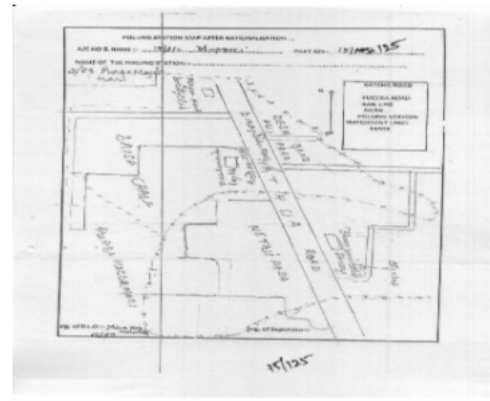

Key MAP View