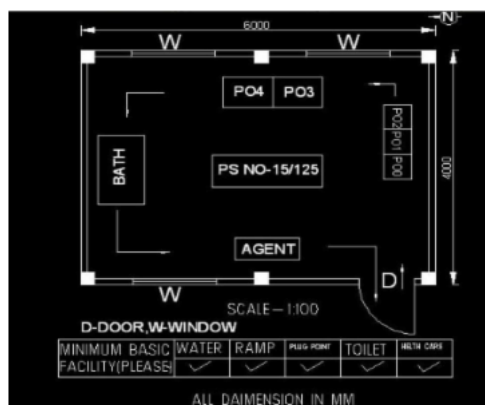

নির্বাচক নিবন্ধন আধিকারিকের স্বাক্ষর

Nazri Naksha

Google Map View

Polling Station Building Front View

Polling Station Front View

Cad View

Key MAP View

1 নাম : আবদার আলী পিতার নাম: ইদ্রুমোহাম্মাদ বাড়ির নং : এন0001 বয়স : 76 লিঙ্গ : পুরুষ	SKW2838209 ফটো উপলব্ধ	2 নাম : রাজু হক পিতার নাম: ময়জুদ্দিন বাড়ির নং : n0008 বয়স : 37 লিঙ্গ : পুরুষ	SKW1265255 ফটো উপলব্ধ	3 নাম : রাফি মকসুদ পিতার নাম: আমিনুদ্দিন বাড়ির নং : n0003 বয়স : 27 লিঙ্গ : পুরুষ	SKW2072007 ফটো উপলব্ধ
4 নাম : আফিজা খাতুন স্বামীর নাম: আন্দার আলি বাড়ির নং : n0001 বয়স : 38 লিঙ্গ : মহিলা	JLG3691912 ফটো উপলব্ধ	5 নাম : পপি বেগম পিতার নাম: খয়রুল হক বাড়ির নং : এন0007 বয়স : 23 লিঙ্গ : মহিলা	SKW2585347 ফটো উপলব্ধ	6 নাম : আইবুল হক মায়ের নাম: ফ. য়জুদদীন বাড়ির নং : n0006 বয়স : 39 লিঙ্গ : পুরুষ	JLG3601234 ফটো উপলব্ধ
7 নাম : বামরুদ্দিন পিতার নাম: সমশের আলি বাড়ির নং : n0003 বয়স : 59 লিঙ্গ : পুরুষ	SKW2390326 ফটো উপলব্ধ	8 নাম : অনিমা রায় স্বামীর নাম: মনেশ্বর রায় বাড়ির নং : n0251 বয়স : 37 লিঙ্গ : মহিলা	SKW1155076 ফটো উপলব্ধ	9 নাম : মতিজুল হক মায়ের নাম: আলোয়া খাতুন বাড়ির নং : n0010 বয়স : 39 লিঙ্গ : পুরুষ	JLG3307154 ফটো উপলব্ধ
10 নাম : সুলতানা পারভীন পিতার নাম: আনার হোসেন বাড়ির নং : এন0006 বয়স : 24 লিঙ্গ : মহিলা	SKW2582963 ফটো উপলব্ধ	11 নাম : আলমহোসেন পিতার নাম: মহ কছিরুদ্দিন বাড়ির নং : n0010 বয়স : 49 লিঙ্গ : পুরুষ	WB/03/015/216315 ফটো উপলব্ধ	12 নাম : অঞ্জনা খাতুন স্বামীর নাম: বাবলু মহম্মাদ বাড়ির নং : n0029 বয়স : 41 লিঙ্গ : মহিলা	SKW1747591 ফটো উপলব্ধ
13 নাম : বাবলু হোসেন মায়ের নাম: গলেনুর নেছা বাড়ির নং : n0003 বয়স : 28 লিঙ্গ : পুরুষ	SKW2143402 ফটো উপলব্ধ	14 নাম : ছালেহা খাতুন স্বামীর নাম: ফয়জুদ্দিন বাড়ির নং : n0006 বয়স : 71 লিঙ্গ : মহিলা	WB/03/015/216335 ফটো উপলব্ধ	15 নাম : জমিনা খাতুন স্বামীর নাম: ফজলুলহক বাড়ির নং : n0005 বয়স : 65 লিঙ্গ : মহিলা	WB/03/015/216171 ফটো উপলব্ধ
16 নাম : ফিরোজা খাতুন স্বামীর নাম: মমতাজউদ্দিন বাড়ির নং : n0028 বয়স : 55 লিঙ্গ : মহিলা	WB/03/015/216316 ফটো উপলব্ধ	17 নাম : মমতাজউদ্দিন পিতার নাম: কছিরুদ্দিন বাড়ির নং : n0028 বয়স : 67 লিঙ্গ : পুরুষ	WB/03/015/216050 ফটো উপলব্ধ	18 নাম : আলতাফ হোসেন পিতার নাম: কসিরুদ্দিন বাড়ির নং : n0009 বয়স : 59 লিঙ্গ : পুরুষ	WB/03/015/216552 ফটো উপলব্ধ
19 নাম : মহঃ আবুল কালাম আজাদ পিতার নাম: ময়জুদ্দিন বাড়ির নং : n0008 বয়স : 37 লিঙ্গ : পুরুষ	SKW1265263 ফটো উপলব্ধ	20 নাম : রোকিয়া বেগম স্বামীর নাম: আলম হোসেন বাড়ির নং : n0010 বয়স : 37 লিঙ্গ : মহিলা	JLG3691953 ফটো উপলব্ধ	21 নাম : অশোক রায় পিতার নাম: গোকুল রায় বাড়ির নং : n0232 বয়স : 26 লিঙ্গ : পুরুষ	SKW2143352 ফটো উপলব্ধ
22 নাম : মুর্শিদা খাতুন স্বামীর নাম: জহরুল হক বাড়ির নং : এন0001 বয়স : 29 লিঙ্গ : মহিলা	SKW2581189 ফটো উপলব্ধ	23 নাম : মঞ্জু বেগম স্বামীর নাম: আলতাফ বাড়ির নং : n0009 বয়স : 53 লিঙ্গ : মহিলা	WB/03/015/216314 ফটো উপলব্ধ	24 নাম : লিটন হোসেন পিতার নাম: আলতাফ হোসেন বাড়ির নং : n0009 বয়স : 29 লিঙ্গ : পুরুষ	SKW1866490 ফটো উপলব্ধ
25 নাম : মহিমা খাতুন স্বামীর নাম: কসিরুদ্দিন বাড়ির নং : n0009 বয়স : 79 লিঙ্গ : মহিলা	WB/03/015/216714 ফটো উপলব্ধ	26 নাম : জিয়ারুল হক পিতার নাম: ফজলুল হক বাড়ির নং : n0005 বয়স : 40 লিঙ্গ : পুরুষ	JLG3534096 ফটো উপলব্ধ	27 নাম : গোলাপ মহ মায়ের নাম: গলেনুর নেছা বাড়ির নং : n0003 বয়স : 30 লিঙ্গ : পুরুষ	SKW1866557 ফটো উপলব্ধ
28 নাম : বাপ্পা হোসেন পিতার নাম: মমতাজউদ্দিন বাড়ির নং : n0028 বয়স : 31 লিঙ্গ : পুরুষ	SKW1613850 ফটো উপলব্ধ	29 নাম : ফেরদৌসি বেগম স্বামীর নাম: ময়জুদ্দিন বাড়ির নং : n0008 বয়স : 59 লিঙ্গ : মহিলা	WB/03/015/216169 ফটো উপলব্ধ	30 নাম : বাপী রহমান পিতার নাম: ফজরুল হক বাড়ির নং : n0005 বয়স : 34 লিঙ্গ : পুরুষ	SKW1265222 ফটো উপলব্ধ