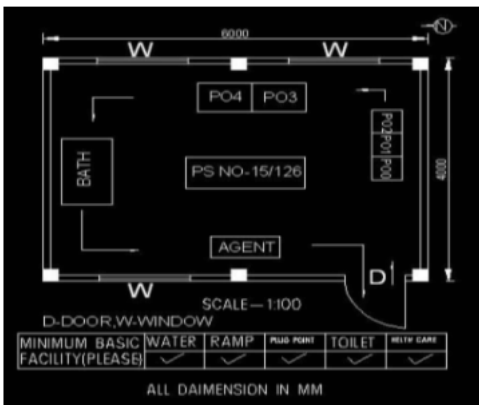

নির্বাচক নিবন্ধন আধিকারিকের স্বাক্ষর

Nazri Naksha

Google Map View

Polling Station Building Front View

Polling Station Front View

Cad View

Key MAP View

1 নাম : রবিউল আলম পিতার নাম: নজরুল ইসলাম সরকার বাড়ির নং : n0172 বয়স : 46 লিঙ্গ : পুরুষ	JLG1942010 ফটো উপলব্ধ	2 নাম : এনাউল হক পিতার নাম: সফিয়ার রহমান বাড়ির নং : n0055 বয়স : 37 লিঙ্গ : পুরুষ	JLG3601747 ফটো উপলব্ধ	3 নাম : লায়লা পারভীন স্বামীর নাম: আব্দুল হাম্মান আলী বাড়ির নং : n0169 বয়স : 37 লিঙ্গ : মহিলা	MFW2978963 ফটো উপলব্ধ
4 নাম : মমতা বেগম স্বামীর নাম: আমজাদ হোসেন বাড়ির নং : n0162 বয়স : 35 লিঙ্গ : মহিলা	SKW1265784 ফটো উপলব্ধ	5 নাম : ফজিনা খাতুন স্বামীর নাম: সফিকুল ইসলাম বাড়ির নং : n0174 বয়স : 41 লিঙ্গ : মহিলা	JLG3308657 ফটো উপলব্ধ	6 নাম : আলকাশ আলী পিতার নাম: আলিয়ার রহমান বাড়ির নং : n0179 বয়স : 41 লিঙ্গ : পুরুষ	JLG3307675 ফটো উপলব্ধ
7 নাম : আবুবক্কর সিদ্দিক পিতার নাম: নূর ইসলাম বাড়ির নং : n0055 বয়স : 52 লিঙ্গ : পুরুষ	SKW2360576 ফটো উপলব্ধ	8 নাম : বাপি হোসেন পিতার নাম: খায়রুল আলম বাড়ির নং : n0161 বয়স : 39 লিঙ্গ : পুরুষ	JLG3601689 ফটো উপলব্ধ	9 নাম : আজিজার রহমান পিতার নাম: তহিরুলদীন বাড়ির নং : n0079 বয়স : 54 লিঙ্গ : পুরুষ	SKW2358802 ফটো উপলব্ধ
10 নাম : গোলাম নবি আজাদ পিতার নাম: ফজলুল হক বাড়ির নং : n0166 বয়স : 28 লিঙ্গ : পুরুষ	SKW1966753 ফটো উপলব্ধ	11 নাম : মহাঃ আমির হোসেন পিতার নাম: আলিয়ার রহমান বাড়ির নং : n0179 বয়স : 33 লিঙ্গ : পুরুষ	SKW1265834 ফটো উপলব্ধ	12 নাম : আজিনা খাতুন স্বামীর নাম: আমিরুলদীন মুন্সী বাড়ির নং : n0066 বয়স : 66 লিঙ্গ : মহিলা	SKW2358133 ফটো উপলব্ধ
13 নাম : সম্পা রানি দাস পিতার নাম: সঞ্জয় দাস বাড়ির নং : পাট-127 বয়স : 27 লিঙ্গ : মহিলা	RIY2110534 ফটো উপলব্ধ	14 নাম : রোহিদা খাতুন স্বামীর নাম: নজরুল ইসলাম সরকার বাড়ির নং : n0171 বয়স : 56 লিঙ্গ : মহিলা	SKW2359735 ফটো উপলব্ধ	15 নাম : রাব্বানি আলম পিতার নাম: নজরুল ইসলাম সরকার বাড়ির নং : n0172 বয়স : 40 লিঙ্গ : পুরুষ	JLG3309010 ফটো উপলব্ধ
16 নাম : অজিতকুমার পিতার নাম: নগেন্দ্রনাথ রায় বাড়ির নং : n0006 বয়স : 57 লিঙ্গ : পুরুষ	SKW2359487 ফটো উপলব্ধ	17 নাম : পারভীন খাতুন স্বামীর নাম: আব্বাস উদ্দিন বাড়ির নং : n0036 বয়স : 40 লিঙ্গ : মহিলা	JLG3307667 ফটো উপলব্ধ	18 নাম : শাহজাহান সরকার পিতার নাম: সাহিদার ইসলাম বাড়ির নং : n0180 বয়স : 37 লিঙ্গ : পুরুষ	JLG3692274 ফটো উপলব্ধ
19 নাম : মজিদা খাতুন স্বামীর নাম: আইনুল হক বাড়ির নং : n0028 বয়স : 40 লিঙ্গ : মহিলা	JLG3308723 ফটো উপলব্ধ	20 নাম : মনোয়ারা বেগম পিতার নাম: জয়নুল হক বাড়ির নং : n0014 বয়স : 29 লিঙ্গ : মহিলা	SKW1747989 ফটো উপলব্ধ	21 নাম : লায়লা বেগম স্বামীর নাম: নব্বিয়ার রহমান বাড়ির নং : n0178 বয়স : 56 লিঙ্গ : মহিলা	SKW2359495 ফটো উপলব্ধ
22 নাম : খইরুল আলম পিতার নাম: আলিয়ার রহমান বাড়ির নং : n0066 বয়স : 31 লিঙ্গ : পুরুষ	SKW1614460 ফটো উপলব্ধ	23 নাম : জাকির হুসেন পিতার নাম: তজমল হুসেন সরকার বাড়ির নং : n0170 বয়স : 32 লিঙ্গ : পুরুষ	SKW1497890 ফটো উপলব্ধ	24 নাম : সাবানা ইয়াজমিন স্বামীর নাম: জাকির হোসেন বাড়ির নং : এন0170 বয়স : 27 লিঙ্গ : মহিলা	SKW2700961 ফটো উপলব্ধ
25 নাম : মোঃ রফিকুল ইসলাম পিতার নাম: নহিরউদ্দীন বাড়ির নং : n0066 বয়স : 31 লিঙ্গ : পুরুষ	SKW1614064 ফটো উপলব্ধ	26 নাম : আনারুল হুসেন পিতার নাম: আব্দুল গনি বাড়ির নং : n0038 বয়স : 40 লিঙ্গ : পুরুষ	JLG3307774 ফটো উপলব্ধ	27 নাম : তহমিনা খাতুন স্বামীর নাম: তজমল হুসেন সরকার বাড়ির নং : n0170 বয়স : 53 লিঙ্গ : মহিলা	SKW2358323 ফটো উপলব্ধ
28 নাম : শান্ত খাতুন স্বামীর নাম: মোঃ দুলু হোসেন বাড়ির নং : n0059 বয়স : 36 লিঙ্গ : মহিলা	SKW0551275 ফটো উপলব্ধ	29 নাম : লাভলী বেগম স্বামীর নাম: সরিফুল ইসলাম বাড়ির নং : এন0068 বয়স : 42 লিঙ্গ : মহিলা	JLG3308970 ফটো উপলব্ধ	30 নাম : রুবিনা বেগম স্বামীর নাম: মমিরুদ্দিন মোঃ বাড়ির নং : এন0078 বয়স : 27 লিঙ্গ : মহিলা	SKW2232577 ফটো উপলব্ধ