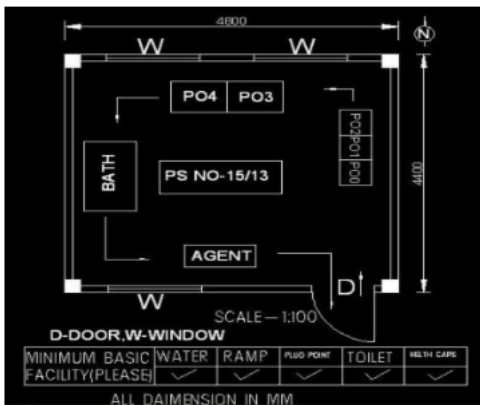

নির্বাচক নিবন্ধন আধিকারিকের স্বাক্ষর

Nazri Naksha

Google Map View

Polling Station Building Front View

Polling Station Front View

Cad View

Key MAP View

1	SKW1828755	নাম : মুসারত জাহা পিতার নাম: মহ সাজিম বাড়ির নং : n0351 বয়স : 29 লিঙ্গ : মহিলা	ফটো উপলব্ধ	2	SKW2388932	নাম : তাবিজান নেসা স্বামীর নাম: মোহম্মদ সজীম বাড়ির নং : n0350 বয়স : 55 লিঙ্গ : মহিলা	ফটো উপলব্ধ	3	MFW1408772	নাম : উমেশ কুমার সাহ পিতার নাম: রামদেব সাহ বাড়ির নং : n0045 বয়স : 46 লিঙ্গ : পুরুষ	ফটো উপলব্ধ
4	JLG3703899	নাম : প্রিয়াংকা বসাক স্বামীর নাম: বাসি বসাক বাড়ির নং : n0325 বয়স : 38 লিঙ্গ : মহিলা	ফটো উপলব্ধ	5	SKW1143601	নাম : হীরা কুমারী স্বামীর নাম: উমেশ কুমার সাহ সাহ বাড়ির নং : n0045 বয়স : 35 লিঙ্গ : মহিলা	ফটো উপলব্ধ	6	SKW2251007	নাম : এপিসাম বেগম পিতার নাম: তাবরক আলি বাড়ির নং : এন0130 বয়স : 29 লিঙ্গ : মহিলা	ফটো উপলব্ধ
7	SKW2623932	নাম : খশনুমা রানু পিতার নাম: সিকিল আহমদ বাড়ির নং : এন0170 বয়স : 23 লিঙ্গ : মহিলা	ফটো উপলব্ধ	8	SKW1828763	নাম : নিখত পারবীন পিতার নাম: মহ সাজিম বাড়ির নং : n0352 বয়স : 32 লিঙ্গ : মহিলা	ফটো উপলব্ধ	9	SKW1465707	নাম : লীলা কান্দই(মিতাল) স্বামীর নাম: ঈশ্বর মিতাল বাড়ির নং : n0096 বয়স : 52 লিঙ্গ : মহিলা	ফটো উপলব্ধ
10	MFW1463694	নাম : ফিরোজ খান পিতার নাম: সাই বাড়ির নং : n0075 বয়স : 46 লিঙ্গ : পুরুষ	ফটো উপলব্ধ	11	SKW2043875	নাম : নিককিতা আগরওয়াল পিতার নাম: কৈলাশ কুমার আগরওয়াল বাড়ির নং : n0128 বয়স : 27 লিঙ্গ : মহিলা	ফটো উপলব্ধ	12	SKW1558642	নাম : জুলেখা পারভিন পিতার নাম: মোহম্মদ সজীম বাড়ির নং : n0349 বয়স : 34 লিঙ্গ : মহিলা	ফটো উপলব্ধ
13	SKW2142560	নাম : হজরত আলী পিতার নাম: মহঃমকিম বাড়ির নং : n0128 বয়স : 29 লিঙ্গ : পুরুষ	ফটো উপলব্ধ	14	WB/02/016/162278	নাম : গঙ্গা দেবী স্বামীর নাম: রামদেব সাহ বাড়ির নং : n0045 বয়স : 72 লিঙ্গ : মহিলা	ফটো উপলব্ধ	15	MFW1407436	নাম : রুনালাইলা বিবি পিতার নাম: মহঃ ইয়াকুব বাড়ির নং : এন0170 বয়স : 47 লিঙ্গ : মহিলা	ফটো উপলব্ধ
16	SKW2142552	নাম : নূর মহম্মদ পিতার নাম: মহঃ মকিম বাড়ির নং : n0128 বয়স : 27 লিঙ্গ : পুরুষ	ফটো উপলব্ধ	17	SKW2663839	নাম : মুস্তাক আলম পিতার নাম: মোহম্মদ সুলতান বাড়ির নং : এন0111 বয়স : 28 লিঙ্গ : পুরুষ	ফটো উপলব্ধ	18	SKW1559608	নাম : সফিয়া কালাম পিতার নাম: মহম্মদ কালাম বাড়ির নং : n0289 বয়স : 31 লিঙ্গ : মহিলা	ফটো উপলব্ধ
19	MFW2829505	নাম : কাঞ্চন কুমার রাউত পিতার নাম: হরিশঙ্কর রাউত বাড়ির নং : n0095 বয়স : 37 লিঙ্গ : পুরুষ	ফটো উপলব্ধ	20	MFW2082246	নাম : সাধনা অধিকারী স্বামীর নাম: গৌতম অধিকারী বাড়ির নং : n0023 বয়স : 43 লিঙ্গ : মহিলা	ফটো উপলব্ধ	21	MFW1462860	নাম : গৌতম অধিকারী পিতার নাম: সন্তোষ অধিকারী বাড়ির নং : n0023 বয়স : 45 লিঙ্গ : পুরুষ	ফটো উপলব্ধ
22	WB/02/016/162512	নাম : সবিতা অধিকারী স্বামীর নাম: পবন অধিকারী বাড়ির নং : n0023 বয়স : 50 লিঙ্গ : মহিলা	ফটো উপলব্ধ	23	SKW2578870	নাম : রাজা সিং পিতার নাম: শিব কুমার সিং বাড়ির নং : এন0023 বয়স : 26 লিঙ্গ : পুরুষ	ফটো উপলব্ধ	24	SKW2567535	নাম : রাজ সিং পিতার নাম: শিব কুমার সিং বাড়ির নং : এন0023 বয়স : 24 লিঙ্গ : পুরুষ	ফটো উপলব্ধ
25	SKW2196236	নাম : সুতপা অধিকারী পিতার নাম: পবন অধিকারী বাড়ির নং : নং23 বয়স : 26 লিঙ্গ : মহিলা	ফটো উপলব্ধ	26	SKW2230548	নাম : শম্ভু অধিকারী পিতার নাম: গৌতম অধিকারী বাড়ির নং : এন0023 বয়স : 27 লিঙ্গ : পুরুষ	ফটো উপলব্ধ	27	SKW1559400	নাম : বিশুজিৎ অধিকারী পিতার নাম: পবন অধিকারী বাড়ির নং : n0023 বয়স : 32 লিঙ্গ : পুরুষ	ফটো উপলব্ধ
28	SKW2022275	নাম : দিপিকা অধিকারী(কংসবনিক) স্বামীর নাম: বিশুজীত অধিকারী বাড়ির নং : n0023 বয়স : 30 লিঙ্গ : মহিলা	ফটো উপলব্ধ	29	SKW2142412	নাম : বিমল সিংহ পিতার নাম: শিবকুমার সিং বাড়ির নং : n0023 বয়স : 33 লিঙ্গ : পুরুষ	ফটো উপলব্ধ	30	SKW1697168	নাম : টুকি অধিকারী মায়ের নাম: সন্ধা অধিকারী বাড়ির নং : n0023 বয়স : 35 লিঙ্গ : মহিলা	ফটো উপলব্ধ