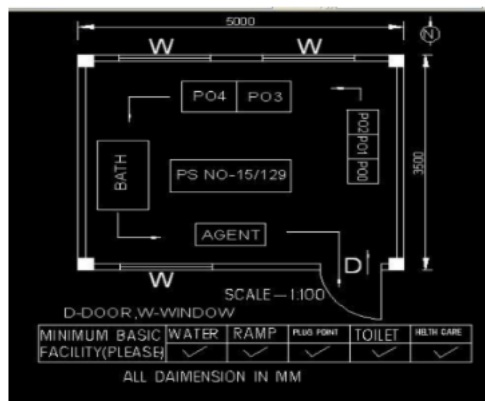

নির্বাচক নিবন্ধন আধিকারিকের স্বাক্ষর

Nazri Naksha

Google Map View

Polling Station Building Front View

Polling Station Front View

Cad View

Key MAP View

বিধানসভা নির্বাচনক্ষেত্রের নং, নাম : 15-ধূপগুড়ি  
ভাগ নং, নাম : 1-মালী পাড়া উত্তর আলতাগ্রাম