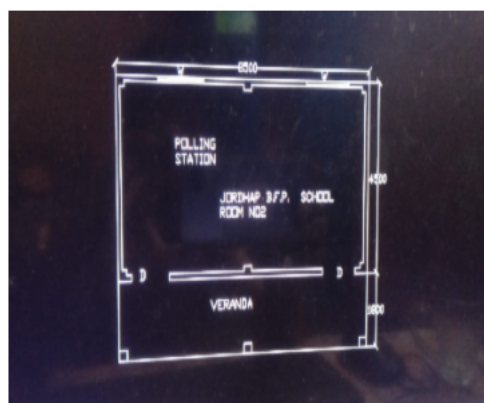

নির্বাচক নিবন্ধন আধিকারিকের স্বাক্ষর

Nazri Naksha

Google Map View

Polling Station Building Front View

Polling Station Front View

Cad View

Key MAP View

1 নাম : ভারতী বর্মন স্বামীর নাম: শঙ্কর বর্মন বাড়ির নং : n0044 বয়স : 47 লিঙ্গ : মহিলা	SKW1396324 ফটো উপলব্ধ	2 নাম : হরিদাস রায় পিতার নাম: অনন্তকুমার রায় বাড়ির নং : n0045 বয়স : 45 লিঙ্গ : পুরুষ	SKW1165331 ফটো উপলব্ধ	3 নাম : ললিতা রায় মায়ের নাম: গিরোবালা রায় বাড়ির নং : n0282 বয়স : 38 লিঙ্গ : মহিলা	SKW1165505 ফটো উপলব্ধ
4 নাম : চন্দনা রায় স্বামীর নাম: হরিদাস রায় বাড়ির নং : n0045 বয়স : 37 লিঙ্গ : মহিলা	SKW1615905 ফটো উপলব্ধ	5 নাম : মমতা রায় স্বামীর নাম: পঙ্কজ কুমার রায় বাড়ির নং : n0046 বয়স : 40 লিঙ্গ : মহিলা	SKW1165349 ফটো উপলব্ধ	6 নাম : হীরেন্দ্রনাথ অধিকারী পিতার নাম: খোকারাম অধিকারী বাড়ির নং : n0003 বয়স : 83 লিঙ্গ : পুরুষ	WB/03/015/225050 ফটো উপলব্ধ
7 নাম : মালতী অধিকারী স্বামীর নাম: হীরেন্দ্রনাথ অধিকারী বাড়ির নং : n0003 বয়স : 72 লিঙ্গ : মহিলা	WB/03/015/225232 ফটো উপলব্ধ	8 নাম : কৃষ্ণকান্ত অধিকারী পিতার নাম: হীরেন্দ্রনাথ অধিকারী বাড়ির নং : n0003 বয়স : 57 লিঙ্গ : পুরুষ	WB/03/015/225007 ফটো উপলব্ধ	9 নাম : অলকা অধিকারী স্বামীর নাম: বলরাম অধিকারী বাড়ির নং : n0003 বয়স : 44 লিঙ্গ : মহিলা	JLG3202827 ফটো উপলব্ধ
10 নাম : প্রতিমা অধিকারী স্বামীর নাম: কৃষ্ণ অধিকারী বাড়ির নং : n0003 বয়স : 51 লিঙ্গ : মহিলা	JLG3074598 ফটো উপলব্ধ	11 নাম : কেশব অধিকারী পিতার নাম: হীরেন্দ্র নাথ অধিকারী বাড়ির নং : n0003 বয়স : 35 লিঙ্গ : পুরুষ	SKW1266931 ফটো উপলব্ধ	12 নাম : রতন অধিকারী পিতার নাম: জীতেন অধিকারী বাড়ির নং : n0049 বয়স : 41 লিঙ্গ : পুরুষ	JLG3470465 ফটো উপলব্ধ
13 নাম : বলরাম অধিকারী পিতার নাম: হীরেন্দ্রনাথ অধিকারী বাড়ির নং : n0003 বয়স : 45 লিঙ্গ : পুরুষ	JLG1948876 ফটো উপলব্ধ	14 নাম : সবিতা অধিকারী স্বামীর নাম: রতন অধিকারী বাড়ির নং : n0048 বয়স : 38 লিঙ্গ : মহিলা	JLG3608841 ফটো উপলব্ধ	15 নাম : রুনা অধিকারী পিতার নাম: সুবল চন্দ্র অধিকারী বাড়ির নং : n0340 বয়স : 26 লিঙ্গ : মহিলা	SKW2145191 ফটো উপলব্ধ
16 নাম : বিক্রম কুমার রায় পিতার নাম: সত্যেন্দ্রনাথ রায় বাড়ির নং : 15/131 বয়স : 26 লিঙ্গ : পুরুষ	SKW2145290 ফটো উপলব্ধ	17 নাম : কনক বর্মন পিতার নাম: নৃপেন বর্মন বাড়ির নং : n0368 বয়স : 28 লিঙ্গ : পুরুষ	SKW2145472 ফটো উপলব্ধ	18 নাম : উজ্জ্বল বর্মন পিতার নাম: হরিদাস বর্মন বাড়ির নং : পশ্চিম পাড়া বয়স : 26 লিঙ্গ : পুরুষ	SKW2145142 ফটো উপলব্ধ
19 নাম : পম্পা রায় বর্মন স্বামীর নাম: কৃষ্ণ পদ বর্মন বাড়ির নং : n0349 বয়স : 28 লিঙ্গ : মহিলা	SKW2145282 ফটো উপলব্ধ	20 নাম : মহাদেব বর্মন পিতার নাম: বীরেন বর্মন বাড়ির নং : n0180 বয়স : 27 লিঙ্গ : পুরুষ	SKW2145092 ফটো উপলব্ধ	21 নাম : চিরঞ্জিৎ বর্মন পিতার নাম: হরীলাল বর্মন বাড়ির নং : n0173 বয়স : 28 লিঙ্গ : পুরুষ	SKW2073005 ফটো উপলব্ধ
22 নাম : মনোজ বর্মন পিতার নাম: কানাই বর্মন বাড়ির নং : n0174 বয়স : 27 লিঙ্গ : পুরুষ	SKW2073013 ফটো উপলব্ধ	23 নাম : পুনম রায় স্বামীর নাম: উজ্জ্বল বর্মন বাড়ির নং : পশ্চিম পাড়া বয়স : 24 লিঙ্গ : মহিলা	SKW2664555 ফটো উপলব্ধ	24 নাম : পঙ্কজ বর্মন পিতার নাম: কানাই লাল বর্মন বাড়ির নং : n0359 বয়স : 27 লিঙ্গ : পুরুষ	SKW2145381 ফটো উপলব্ধ
25 নাম : দিপিকা রায় বর্মন স্বামীর নাম: পঙ্কজ বর্মন বাড়ির নং : এন0167 বয়স : 23 লিঙ্গ : মহিলা	SKW2712362 ফটো উপলব্ধ	26 নাম : বিপ্লব রায় রুপ কুমার রয় পিতার নাম: রুপকুমার রায় বাড়ির নং : n0348 বয়স : 25 লিঙ্গ : পুরুষ	SKW2145274 ফটো উপলব্ধ	27 নাম : সুশান্ত রায় পিতার নাম: টুপাসু রায় বাড়ির নং : n0035 বয়স : 37 লিঙ্গ : পুরুষ	JLG3602182 ফটো উপলব্ধ
28 নাম : মাধব রায় পিতার নাম: টুপাসু রায় বাড়ির নং : n0035 বয়স : 50 লিঙ্গ : পুরুষ	SKW2285138 ফটো উপলব্ধ	29 নাম : অনীতা রায় স্বামীর নাম: মাধব রায় বাড়ির নং : n0035 বয়স : 45 লিঙ্গ : মহিলা	JLG3074689 ফটো উপলব্ধ	30 নাম : পূর্ণেবালা রায় স্বামীর নাম: টুপাসু রায় বাড়ির নং : n0035 বয়স : 64 লিঙ্গ : মহিলা	SKW2291524 ফটো উপলব্ধ