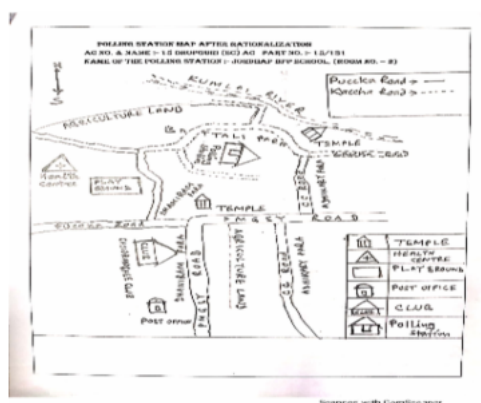

Cad View

Key MAP View