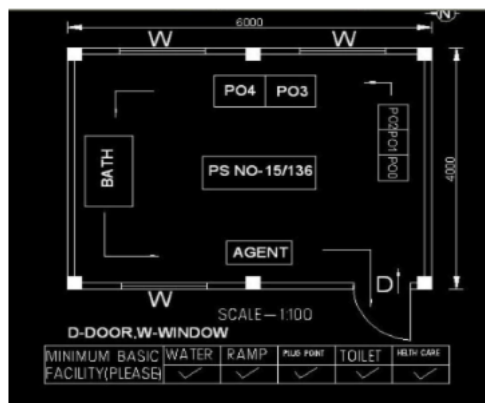

নির্বাচক নিবন্ধন আধিকারিকের স্বাক্ষর

Nazri Naksha

Google Map View

Polling Station Building Front View

Polling Station Front View

Cad View

Key MAP View

বিধানসভা নির্বাচনক্ষেত্রের নং, নাম : 15-ধূপশুড়ি  
ভাগ নং, নাম : 1-বোলাদিয়া পাড়া পশ্চিম মল্লিক পাড়া