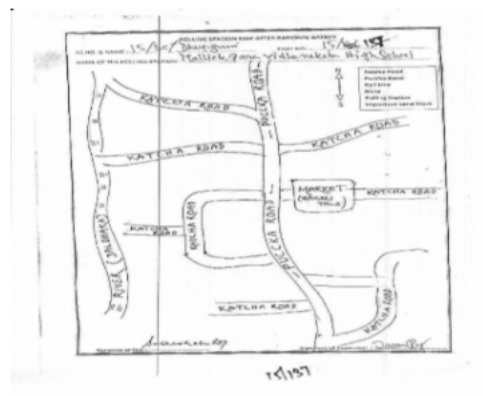

## নির্বাচক তালিকা 2026 S25 পশ্চিমবঙ্গ

বিধানসভা নির্বাচনক্ষেত্রের নং, নাম ও সংরক্ষণের স্থিতি : 15 - ধূপগুড়ি (তপশীলি জাতি)		অংশ নং : 138			
বিধানসভা নির্বাচনক্ষেত্রটি যে লোকসভা নির্বাচনক্ষেত্রের / ক্ষেত্রসমূহের অন্তর্ভুক্ত তার নং, নাম ও সংরক্ষণ স্থিতি : 3 - জলপাইগুড়ি (তপশীলি জাতি)					
1. সংশোধনের পূর্ণ বিবরণ					
সংশোধনের বৎসর :	2026	নির্বাচক তালিকার পরিচিতি :			
ভিত্তি তারিখ :	01-01-2026	বিশেষ নিবিড় সংশোধন ২০২৬ এর চূড়ান্ত ভোটার তালিকার সহিত 06-04-2026 তারিখ অবধি সংশোধিত নির্বাচক তালিকা			
সংশোধনের প্রকৃতি :	ধারাবাহিক সংশোধন 2026				
প্রকাশনার তারিখ :	06-04-2026				
2. অংশ ও নির্বাচনী এলাকার পূর্ণ বিবরণ :					
অংশের ভাগ নং ও নাম :					
1-বোলাদিয়া পাড়া পশ্চিম মল্লিক পাড়া		প্রধান শহর/গ্রাম : পশ্চিম মল্লিকপাড়া			
2-তারিনীর বাড়ী পশ্চিম মল্লিক পাড়া		ওয়ার্ড :			
3-পশ্চিমপাড়া পশ্চিম মল্লিক পাড়া		থানা : ধূপগুড়ি			
4-বগরীতলা পশ্চিম মল্লিক পাড়া		গ্রাম পঞ্চগায়েত : মাগুরমারী - 2			
5-মল্লিকপাড়া পশ্চিম মল্লিক পাড়া		ব্লক : ধূপগুড়ি			
6-বামনপাড়া পশ্চিম মল্লিক পাড়া		মহকুমা : সদর, জলপাইগুড়ি			
7-ঝিলাপাড়া পশ্চিম মল্লিক পাড়া		জেলা : জলপাইগুড়ি			
8-বগীপাড়া পশ্চিম মল্লিক পাড়া		পিন : 735210			
3. ভোট গ্রহন কেন্দ্রের পূর্ণ বিবরণ :					
ভোট গ্রহন কেন্দ্রের নং, নাম :		ভোট গ্রহন কেন্দ্রের শ্রেণী :		গ্রামীণ	
138 - মল্লিকপাড়া বিদ্যালয়কেন্দ্র হাইস্কুল		এই অংশে সহায়ক ভোটগ্রহন কেন্দ্রের সংখ্যা :		0	
ভোট গ্রহন কেন্দ্রের ঠিকানা :					
মল্লিকপাড়া বিদ্যালয়কেন্দ্র হাইস্কুল, পশ্চিম মল্লিক পাড়া					
4. নির্বাচকের সংখ্যা :					
প্রথম ক্রমিক নং	শেষ ক্রমিক নং	মোট সংখ্যা			
		পুরুষ	মহিলা	তৃতীয় লিঙ্গ	মোট
1	1192	626	565	0	1191

নির্বাচক নিবন্ধন আধিকারিকের স্বাক্ষর

Nazri Naksha

Google Map View

Polling Station Building Front View

Polling Station Front View

Cad View

Key MAP View

বিধানসভা নির্বাচনক্ষেত্রের নং, নাম : 15-ধূপশুড়ি  
ভাগ নং, নাম : 1-বোলাদিয়া পাড়া পশ্চিম মল্লিক পাড়া