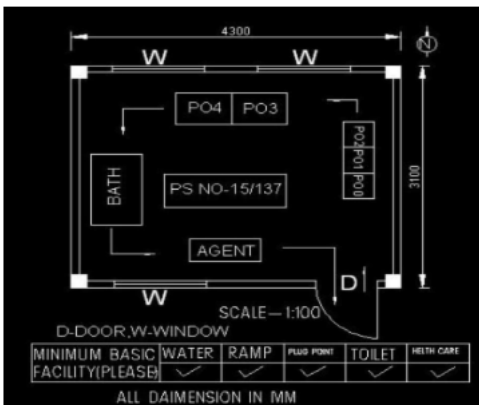

নির্বাচক নিবন্ধন আধিকারিকের স্বাক্ষর

Nazri Naksha

Google Map View

Polling Station Building Front View

Polling Station Front View

Cad View

Key MAP View

1	WB/03/019/414035	নাম : বাজিকর মমিনা স্বামীর নাম: বাজিকর বিচারুদ্দিন বাড়ির নং : n0005 বয়স : 81 লিঙ্গ : মহিলা	ফটো উপলব্ধ	2	SKW0598474	নাম : ভবেন্দ্র শীল পিতার নাম: মুকন্দ শীল বাড়ির নং : n0037 বয়স : 69 লিঙ্গ : পুরুষ	ফটো উপলব্ধ	3	RCQ1145234	নাম : শুরা রায় স্বামীর নাম: প্রসেনজিৎ রায় বাড়ির নং : n0038 বয়স : 34 লিঙ্গ : মহিলা	ফটো উপলব্ধ
4	SKW0598441	নাম : সিতাবালা রায়(শা) স্বামীর নাম: প্রভু শা বাড়ির নং : n0038 বয়স : 57 লিঙ্গ : মহিলা	ফটো উপলব্ধ	5	SKW1167170	নাম : অতিবালা শীল স্বামীর নাম: জয়চন শীল বাড়ির নং : n0043 বয়স : 79 লিঙ্গ : মহিলা	ফটো উপলব্ধ	6	SKW1681261	নাম : বাদল শর্মা পিতার নাম: ভবেন্দ্র শর্মা বাড়ির নং : n0037 বয়স : 37 লিঙ্গ : পুরুষ	ফটো উপলব্ধ
7	SKW1619634	নাম : মমেনা বেগম স্বামীর নাম: রমজান আলী বাড়ির নং : n0034 বয়স : 33 লিঙ্গ : মহিলা	ফটো উপলব্ধ	8	SKW1500123	নাম : প্রসেনজিৎ রায় মায়ের নাম: সিতাবালা রায় বাড়ির নং : n0038 বয়স : 33 লিঙ্গ : পুরুষ	ফটো উপলব্ধ	9	SKW2036234	নাম : বাবুড়ী খাতুন স্বামীর নাম: রশিদুল হক বাড়ির নং : N0005 বয়স : 30 লিঙ্গ : মহিলা	ফটো উপলব্ধ
10	SKW1500115	নাম : তপন রায় মায়ের নাম: সিতাবালা রায় বাড়ির নং : n0038 বয়স : 34 লিঙ্গ : পুরুষ	ফটো উপলব্ধ	11	YSL2046951	নাম : পায়েল বর্মণ পিতার নাম: কেশব চন্দ্র বর্মণ বাড়ির নং : n0037 বয়স : 29 লিঙ্গ : মহিলা	ফটো উপলব্ধ	12	JLG3317997	নাম : সন্ধ্যা শীল স্বামীর নাম: ভবেন্দ্র শীল বাড়ির নং : n0037 বয়স : 55 লিঙ্গ : মহিলা	ফটো উপলব্ধ
13	SKW1167485	নাম : অশোক শর্মা পিতার নাম: ভবেন্দ্র শীল বাড়ির নং : n0037 বয়স : 36 লিঙ্গ : পুরুষ	ফটো উপলব্ধ	14	SKW1619600	নাম : রশিদুল হক পিতার নাম: বিচারুদ্দিন বাজিকর বাড়ির নং : n0005 বয়স : 31 লিঙ্গ : পুরুষ	ফটো উপলব্ধ	15	SKW1752542	নাম : বুনকি বাজিকর পিতার নাম: বিচারুদ্দিন বাজিকর বাড়ির নং : n0005 বয়স : 36 লিঙ্গ : মহিলা	ফটো উপলব্ধ
16	WB/03/019/414777	নাম : বাজিকর বিচারুদ্দিন পিতার নাম: বাজিকর খাটাসু বাড়ির নং : n0005 বয়স : 69 লিঙ্গ : পুরুষ	ফটো উপলব্ধ	17	SKW2683100	নাম : শ্রেয়া অধিকারী পিতার নাম: কনক অধিকারী বাড়ির নং : এন0079 বয়স : 24 লিঙ্গ : মহিলা	ফটো উপলব্ধ	18	JLG3318870	নাম : পৌতম কীর্তিনীয়া পিতার নাম: শ্রেষ্ঠলাল কীর্তিনীয়া বাড়ির নং : n0008 বয়স : 39 লিঙ্গ : পুরুষ	ফটো উপলব্ধ
19	SKW0598508	নাম : মৌসমী দত্ত কীর্তিনীয়া স্বামীর নাম: সঞ্জয় দত্ত বাড়ির নং : n0008 বয়স : 37 লিঙ্গ : মহিলা	ফটো উপলব্ধ	20	WB/03/015/243279	নাম : অঞ্জলী কীর্তিনীয়া স্বামীর নাম: শ্রেষ্ঠলাল কীর্তিনীয়া বাড়ির নং : n0008 বয়স : 57 লিঙ্গ : মহিলা	ফটো উপলব্ধ	21	WB/03/015/243548	নাম : শঙ্কর দত্ত পিতার নাম: বিজলীভূষণ দত্ত বাড়ির নং : n0006 বয়স : 71 লিঙ্গ : পুরুষ	ফটো উপলব্ধ
22	JLG3472792	নাম : সঞ্জয় দত্ত পিতার নাম: শঙ্কর দত্ত বাড়ির নং : n0006 বয়স : 39 লিঙ্গ : পুরুষ	ফটো উপলব্ধ	23	SKW1752492	নাম : যশোবালা দত্ত স্বামীর নাম: শঙ্কর দত্ত বাড়ির নং : n0006 বয়স : 64 লিঙ্গ : মহিলা	ফটো উপলব্ধ	24	WB/03/017/156643	নাম : শান্তিবালা দেবনাথ স্বামীর নাম: হীতেন দেবনাথ বাড়ির নং : n0002 বয়স : 76 লিঙ্গ : মহিলা	ফটো উপলব্ধ
25	SKW1752484	নাম : জ্যোতিষ দেবনাথ পিতার নাম: হীতেন দেবনাথ বাড়ির নং : n0002 বয়স : 34 লিঙ্গ : পুরুষ	ফটো উপলব্ধ	26	SKW1970920	নাম : সন্তোষী দেবনাথ(বিশ্বাস) স্বামীর নাম: হীতেন দেবনাথ বাড়ির নং : n0002 বয়স : 32 লিঙ্গ : মহিলা	ফটো উপলব্ধ	27	SKW1752500	নাম : ক্ষিতীষ দেবনাথ পিতার নাম: হীতেন দেবনাথ বাড়ির নং : n0002 বয়স : 36 লিঙ্গ : পুরুষ	ফটো উপলব্ধ
28	SKW1270883	নাম : জয়ন্তী দেবনাথ স্বামীর নাম: হীতেন দেবনাথ বাড়ির নং : n0002 বয়স : 36 লিঙ্গ : মহিলা	ফটো উপলব্ধ	29	SKW2261246	নাম : কার্তিক চন্দ্র পাল পিতার নাম: গৌড় চন্দ্র পাল বাড়ির নং : n0378 বয়স : 63 লিঙ্গ : পুরুষ	ফটো উপলব্ধ	30	SKW2036267	নাম : পার্বতী বর্মণ(রায়) স্বামীর নাম: জগবন্ধু রায় বাড়ির নং : N0202 বয়স : 32 লিঙ্গ : মহিলা	ফটো উপলব্ধ