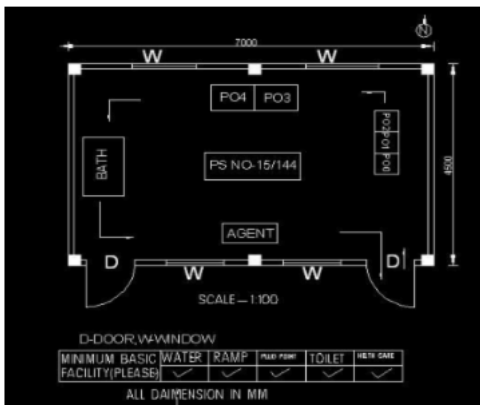

নির্বাচক নিবন্ধন আধিকারিকের স্বাক্ষর

Nazri Naksha

Google Map View

Polling Station Building Front View

Polling Station Front View

Cad View

Key MAP View

1 নাম : পারুল সরকার স্বামীর নাম: বাবুলাল সরকার বাড়ির নং : n0043 বয়স : 63 লিঙ্গ : মহিলা	JLG3745221 ফটো উপলব্ধ	2 নাম : টিপেন রায় পিতার নাম: লক্ষ্মীকান্ত রায় বাড়ির নং : n0037 বয়স : 52 লিঙ্গ : পুরুষ	SKW1168871 ফটো উপলব্ধ	3 নাম : সুস্মিতা রায় পিতার নাম: টিপেন রায় বাড়ির নং : এন0037 বয়স : 22 লিঙ্গ : মহিলা	SKW2689925 ফটো উপলব্ধ
4 নাম : বাবুলাল সরকার পিতার নাম: গদাধর সরকার বাড়ির নং : n0044 বয়স : 80 লিঙ্গ : পুরুষ	JLG3745239 ফটো উপলব্ধ	5 নাম : প্রমিলা রায় (সরকার) স্বামীর নাম: সুরজিত সরকার বাড়ির নং : n0046 বয়স : 40 লিঙ্গ : মহিলা	JLG3380813 ফটো উপলব্ধ	6 নাম : সুরজিত সরকার পিতার নাম: বাবুলাল সরকার বাড়ির নং : n0045 বয়স : 51 লিঙ্গ : পুরুষ	JLG3745247 ফটো উপলব্ধ
7 নাম : নবিন সরকার পিতার নাম: রনজিত সরকার বাড়ির নং : n0044 বয়স : 31 লিঙ্গ : পুরুষ	SKW1623677 ফটো উপলব্ধ	8 নাম : রজত সরকার পিতার নাম: রঞ্জিত সরকার বাড়ির নং : n0044 বয়স : 28 লিঙ্গ : পুরুষ	SKW1973460 ফটো উপলব্ধ	9 নাম : রেখা বালা মন্ডল(সরকার) স্বামীর নাম: ভজন লালা সরকার বাড়ির নং : n0047 বয়স : 29 লিঙ্গ : মহিলা	SKW1871441 ফটো উপলব্ধ
10 নাম : ভজনলাল সরকার পিতার নাম: বাবুলাল সরকার বাড়ির নং : n0047 বয়স : 39 লিঙ্গ : পুরুষ	WB/03/015/351041 ফটো উপলব্ধ	11 নাম : টুলটুলি রায় স্বামীর নাম: টিপিন রায় বাড়ির নং : n0037 বয়স : 39 লিঙ্গ : মহিলা	JLG3618485 ফটো উপলব্ধ	12 নাম : রঞ্জিত সরকার পিতার নাম: বাবুলাল সরকার বাড়ির নং : n0044 বয়স : 58 লিঙ্গ : পুরুষ	SKW0631325 ফটো উপলব্ধ
13 নাম : অরবিন্দ গোস্বামী পিতার নাম: চন্দন গোস্বামী বাড়ির নং : n0138 বয়স : 24 লিঙ্গ : পুরুষ	SKW2496263 ফটো উপলব্ধ	14 নাম : সুলেখা চৌধুরী স্বামীর নাম: সুশীল বেদ্য বাড়ির নং : n0054 বয়স : 45 লিঙ্গ : মহিলা	JLG3118312 ফটো উপলব্ধ	15 নাম : কেয়া রায় পিতার নাম: প্রফুল্ল্য রায় বাড়ির নং : এন054 বয়স : 22 লিঙ্গ : মহিলা	SKW2615201 ফটো উপলব্ধ
16 নাম : শীলা দাস স্বামীর নাম: মিন্টু কুমার দাস বাড়ির নং : n0053 বয়স : 42 লিঙ্গ : মহিলা	JLG3120243 ফটো উপলব্ধ	17 নাম : কল্পনা দাস স্বামীর নাম: দীপক দাস বাড়ির নং : n0338 বয়স : 31 লিঙ্গ : মহিলা	UHI1923671 ফটো উপলব্ধ	18 নাম : সুমন্তি দাস পিতার নাম: কালিপদ দাস বাড়ির নং : n0198 বয়স : 26 লিঙ্গ : মহিলা	SKW2499119 ফটো উপলব্ধ
19 নাম : সুমন্ত দাস পিতার নাম: অবিনাশ দাস বাড়ির নং : n0284 বয়স : 27 লিঙ্গ : পুরুষ	SKW2125334 ফটো উপলব্ধ	20 নাম : শিখা দাস পিতার নাম: ক্ষিতিশ দাস বাড়ির নং : n0277 বয়স : 24 লিঙ্গ : পুরুষ	SKW2501062 ফটো উপলব্ধ	21 নাম : রীনা দাস স্বামীর নাম: গোসাই দাস বাড়ির নং : n0035 বয়স : 40 লিঙ্গ : মহিলা	JLG3714813 ফটো উপলব্ধ
22 নাম : দিপন দাস পিতার নাম: শশী মোহন দাস বাড়ির নং : এন0101 বয়স : 27 লিঙ্গ : পুরুষ	SKW2076552 ফটো উপলব্ধ	23 নাম : গোসাই দাস পিতার নাম: সুভাষ চন্দ্র দাস বাড়ির নং : n0035 বয়স : 47 লিঙ্গ : পুরুষ	JLG1355817 ফটো উপলব্ধ	24 নাম : আরতী দাস স্বামীর নাম: সুভাষ চন্দ্র দাস বাড়ির নং : n0035 বয়স : 61 লিঙ্গ : মহিলা	WB/03/015/348485 ফটো উপলব্ধ
25 নাম : বর্না দাস স্বামীর নাম: সঞ্জয় দাস বাড়ির নং : n0035 বয়স : 39 লিঙ্গ : মহিলা	JLG3618410 ফটো উপলব্ধ	26 নাম : সঞ্জয় দাস পিতার নাম: সুভাষ চন্দ্র দাস বাড়ির নং : n0035 বয়স : 43 লিঙ্গ : পুরুষ	JLG1918390 ফটো উপলব্ধ	27 নাম : দীপক দাস পিতার নাম: পরেশ দাস বাড়ির নং : n0037 বয়স : 37 লিঙ্গ : পুরুষ	UHI0841338 ফটো উপলব্ধ
28 নাম : পিয়ালী দে পিতার নাম: রবীন্দ্র নাথ দে বাড়ির নং : n0022 বয়স : 28 লিঙ্গ : মহিলা	SKW1973494 ফটো উপলব্ধ	29 নাম : প্রশান্ত দে পিতার নাম: পরিমল দে বাড়ির নং : n0019 বয়স : 50 লিঙ্গ : পুরুষ	WB/03/015/348056 ফটো উপলব্ধ	30 নাম : তাপসী দে(দাস) স্বামীর নাম: জয়ন্ত কুমার দে বাড়ির নং : n0020 বয়স : 39 লিঙ্গ : মহিলা	GTM2247088 ফটো উপলব্ধ