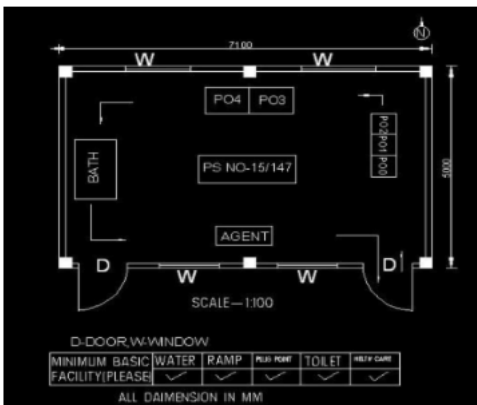

নির্বাচক নিবন্ধন আধিকারিকের স্বাক্ষর

Nazri Naksha

Google Map View

Polling Station Building Front View

Polling Station Front View

Cad View

Key MAP View

1 নাম : সাবিনা বেগম পিতার নাম: সাহাজুদ্দিন বাড়ির নং : n0058 বয়স : 25 লিঙ্গ : মহিলা	SKW2499887 ফটো উপলব্ধ	2 নাম : জবেদুল ইসলাম পিতার নাম: জনাব আলী বাড়ির নং : n0064 বয়স : 53 লিঙ্গ : পুরুষ	SKW2376275 ফটো উপলব্ধ	3 নাম : রবেল রহমান পিতার নাম: সাহাজুদ্দিন বাড়ির নং : পাট 15/148 বয়স : 21 লিঙ্গ : পুরুষ	SKW2708725 ফটো উপলব্ধ
4 নাম : লাইলি খাতুন স্বামীর নাম: জবেদ আলী বাড়ির নং : n0047 বয়স : 42 লিঙ্গ : মহিলা	JLG3365830 ফটো উপলব্ধ	5 নাম : মোহম্মদ মিরাজ হোসেন পিতার নাম: এনামুল হক বাড়ির নং : এন0044 বয়স : 22 লিঙ্গ : পুরুষ	SKW2684470 ফটো উপলব্ধ	6 নাম : আফতারুন্ বেগম স্বামীর নাম: অসরাফ হোসেন বাড়ির নং : n0055 বয়স : 33 লিঙ্গ : মহিলা	RCQ1184944 ফটো উপলব্ধ
7 নাম : আজিজার রহমান পিতার নাম: আছিরদ্দিন বাড়ির নং : n0045 বয়স : 67 লিঙ্গ : পুরুষ	SKW2391738 ফটো উপলব্ধ	8 নাম : আশারুফ হোসেন পিতার নাম: সেরাজুল হক বাড়ির নং : n0093 বয়স : 40 লিঙ্গ : পুরুষ	JLG3716297 ফটো উপলব্ধ	9 নাম : জমিরদ্দিন পিতার নাম: দৌলত হোসেন বাড়ির নং : n0047 বয়স : 62 লিঙ্গ : পুরুষ	SKW2377729 ফটো উপলব্ধ
10 নাম : রোহিত আলি পিতার নাম: বুলু হুসেন বাড়ির নং : এন00365 বয়স : 23 লিঙ্গ : পুরুষ	SKW2652782 ফটো উপলব্ধ	11 নাম : রোনজিনা বেগম স্বামীর নাম: প্রিয় মহম্মদ বাড়ির নং : এন0096 বয়স : 28 লিঙ্গ : মহিলা	SKW2245355 ফটো উপলব্ধ	12 নাম : মহম্মদ আজিজ পিতার নাম: আছিয়া বেওয়া বাড়ির নং : n0094 বয়স : 61 লিঙ্গ : পুরুষ	SKW2388213 ফটো উপলব্ধ
13 নাম : নৌসাদ আলম পিতার নাম: নূর ইসলাম বাড়ির নং : এন0095 বয়স : 25 লিঙ্গ : পুরুষ	SKW2596559 ফটো উপলব্ধ	14 নাম : বাবলু রহমান পিতার নাম: কাছিয়ামহম্মদ বাড়ির নং : n0028 বয়স : 52 লিঙ্গ : পুরুষ	SKW2398527 ফটো উপলব্ধ	15 নাম : ফরিদুল ইসলাম পিতার নাম: নাসির আমেদ বাড়ির নং : n0032 বয়স : 29 লিঙ্গ : পুরুষ	SKW1872522 ফটো উপলব্ধ
16 নাম : লিলি বেগম স্বামীর নাম: বুলু হোসেন বাড়ির নং : n0096 বয়স : 39 লিঙ্গ : মহিলা	JLG3716206 ফটো উপলব্ধ	17 নাম : তহিদুল রহমান পিতার নাম: আজিজার রহমান বাড়ির নং : n0045 বয়স : 40 লিঙ্গ : পুরুষ	JLG3365012 ফটো উপলব্ধ	18 নাম : আফিজার রহমান পিতার নাম: মেহেরুদ্দিন বাড়ির নং : n0006 বয়স : 61 লিঙ্গ : পুরুষ	SKW2385656 ফটো উপলব্ধ
19 নাম : আমিনা খাতুন স্বামীর নাম: হানিফা বাড়ির নং : n0061 বয়স : 53 লিঙ্গ : মহিলা	JLG1352772 ফটো উপলব্ধ	20 নাম : জলীন উদ্দিন পিতার নাম: জসিমুদ্দিন বাড়ির নং : n0080 বয়স : 57 লিঙ্গ : পুরুষ	SKW2384162 ফটো উপলব্ধ	21 নাম : মিনুয়ারা বেগম স্বামীর নাম: জবেদুল ইসলাম বাড়ির নং : n0064 বয়স : 40 লিঙ্গ : মহিলা	SKW2401099 ফটো উপলব্ধ
22 নাম : ফজলার রহমান পিতার নাম: নসির আমেদ বাড়ির নং : n0032 বয়স : 42 লিঙ্গ : পুরুষ	JLG3123452 ফটো উপলব্ধ	23 নাম : নূরনেহার বেগম স্বামীর নাম: কছিরুদ্দিন বাড়ির নং : n0099 বয়স : 53 লিঙ্গ : মহিলা	SKW2376630 ফটো উপলব্ধ	24 নাম : বরিমন নেছা স্বামীর নাম: মনিরুদ্দিন বাড়ির নং : n0030 বয়স : 61 লিঙ্গ : মহিলা	SKW2373561 ফটো উপলব্ধ
25 নাম : আজিজার রহমান পিতার নাম: আবিব মিঞা বাড়ির নং : n0091 বয়স : 71 লিঙ্গ : পুরুষ	SKW2384378 ফটো উপলব্ধ	26 নাম : রসনারা বেওয়া স্বামীর নাম: কশদিন বাড়ির নং : n0042 বয়স : 69 লিঙ্গ : মহিলা	WB/03/015/357618 ফটো উপলব্ধ	27 নাম : আলোয়া স্বামীর নাম: মজিবর বাড়ির নং : n0093 বয়স : 65 লিঙ্গ : মহিলা	WB/03/015/357520 ফটো উপলব্ধ
28 নাম : আঞ্জুমা বেগম স্বামীর নাম: নূর হক বাড়ির নং : n0079 বয়স : 40 লিঙ্গ : মহিলা	JLG3716263 ফটো উপলব্ধ	29 নাম : আনোয়ার হোসেন পিতার নাম: আজিজার রহমান বাড়ির নং : n0091 বয়স : 33 লিঙ্গ : পুরুষ	SKW1625540 ফটো উপলব্ধ	30 নাম : অজিনুর আলম পিতার নাম: কুদ্দুস বাড়ির নং : বারখরিয়া বয়স : 24 লিঙ্গ : পুরুষ	SKW2550986 ফটো উপলব্ধ