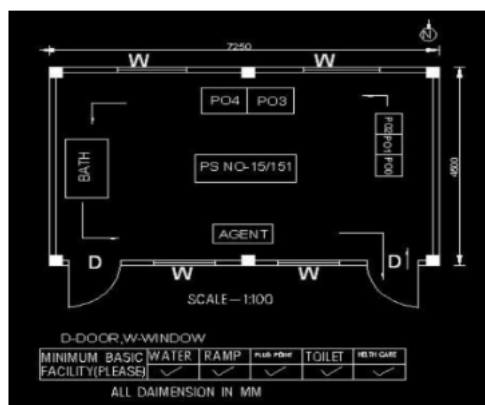

নির্বাচক নিবন্ধন আধিকারিকের স্বাক্ষর

Nazri Naksha

Google Map View

Polling Station Building Front View

Polling Station Front View

Cad View

Key MAP View

1	SKW2612943	ফটো উপলব্ধ	2	SKW2477388	ফটো উপলব্ধ	3	SKW2612554	ফটো উপলব্ধ
নাম : দেলোয়ার হুসেন পিতার নাম: অতাবুল হক বাড়ির নং : এন0028 বয়স : 23 লিঙ্গ : পুরুষ			নাম : রুবিনা পারভীন স্বামীর নাম: আলমগীর রহমান বাড়ির নং : n0101 বয়স : 27 লিঙ্গ : মহিলা			নাম : আলীউল ইসলাম পিতার নাম: তবিবর রহমান বাড়ির নং : এন0021 বয়স : 22 লিঙ্গ : পুরুষ		
4	SKW2406791	ফটো উপলব্ধ	5	SKW2530087	ফটো উপলব্ধ	6	SKW1277698	ফটো উপলব্ধ
নাম : জাহের আলী পিতার নাম: করম আলী বাড়ির নং : n0030 বয়স : 71 লিঙ্গ : পুরুষ			নাম : জাহাঙ্গির হুসেন পিতার নাম: আহীদুল ইসলাম বাড়ির নং : এন0041 বয়স : 24 লিঙ্গ : পুরুষ			নাম : আয়েশা খাতুন স্বামীর নাম: কুলবুল আলম বাড়ির নং : n0016 বয়স : 39 লিঙ্গ : মহিলা		
7	SKW1277755	ফটো উপলব্ধ	8	NEV0632505	ফটো উপলব্ধ	9	SKW1404664	ফটো উপলব্ধ
নাম : ছপায়ার রহমান পিতার নাম: জফর আলি বাড়ির নং : n0083 বয়স : 34 লিঙ্গ : পুরুষ			নাম : সাবিনা পারভীন স্বামীর নাম: নুর মোহাম্মদ এরশাদ বাড়ির নং : n0128 বয়স : 36 লিঙ্গ : মহিলা			নাম : এনাতাউর রহমান পিতার নাম: মতিজুল রহমান বাড়ির নং : n0094 বয়স : 34 লিঙ্গ : পুরুষ		
10	JLG3554847	ফটো উপলব্ধ	11	SKW2477594	ফটো উপলব্ধ	12	WB/03/015/360550	ফটো উপলব্ধ
নাম : নুরিমা বেগম স্বামীর নাম: হবিবর রহমান বাড়ির নং : n0087 বয়স : 50 লিঙ্গ : মহিলা			নাম : মুন্নাথ হোসেন পিতার নাম: মোস্তাফা হোসেন বাড়ির নং : n0086 বয়স : 24 লিঙ্গ : পুরুষ			নাম : মহঃ কাজিমুদ্দিন পিতার নাম: মহঃ উমরুদ্দিন বাড়ির নং : n0087 বয়স : 83 লিঙ্গ : পুরুষ		
13	WB/03/015/360089	ফটো উপলব্ধ	14	SKW1626902	ফটো উপলব্ধ	15	JLG3554821	ফটো উপলব্ধ
নাম : আফছার আলী পিতার নাম: নকির বাড়ির নং : n0024 বয়স : 73 লিঙ্গ : পুরুষ			নাম : রেনুফা পারভীন পিতার নাম: ছলেমান আলী বাড়ির নং : n0011 বয়স : 31 লিঙ্গ : মহিলা			নাম : বাবুল হোসেন পিতার নাম: সামসুল হক বাড়ির নং : n0018 বয়স : 43 লিঙ্গ : পুরুষ		
16	WB/03/015/360473	ফটো উপলব্ধ	17	SKW1503580	ফটো উপলব্ধ	18	JLG1354323	ফটো উপলব্ধ
নাম : মফিজউদ্দিন পিতার নাম: চিকা মহম্মদ বাড়ির নং : n0035 বয়স : 76 লিঙ্গ : পুরুষ			নাম : নুরিমা বেগম স্বামীর নাম: নজরুল ইসলাম বাড়ির নং : n0091 বয়স : 41 লিঙ্গ : মহিলা			নাম : নজরুল ইসলাম পিতার নাম: আবদুল লতিফ বাড়ির নং : n0091 বয়স : 48 লিঙ্গ : পুরুষ		
19	SKW2587061	ফটো উপলব্ধ	20	WB/03/015/360079	ফটো উপলব্ধ	21	JLG3716883	ফটো উপলব্ধ
নাম : ফাতিমা খাতুন স্বামীর নাম: আজিবুল ইসলাম বাড়ির নং : এন0011 বয়স : 28 লিঙ্গ : মহিলা			নাম : পমিজউদ্দিন পিতার নাম: তোফারুদ্দিন বাড়ির নং : n0008 বয়স : 63 লিঙ্গ : পুরুষ			নাম : আজিমুল হক পিতার নাম: আলিয়ার রহমান বাড়ির নং : n0007 বয়স : 36 লিঙ্গ : পুরুষ		
22	SKW2106243	ফটো উপলব্ধ	23	SKW2077733	ফটো উপলব্ধ	24	SKW2077691	ফটো উপলব্ধ
নাম : হামিদুল ইসলাম পিতার নাম: জাকিরুল্লাহ বাড়ির নং : n0082 বয়স : 27 লিঙ্গ : পুরুষ			নাম : আলম ইসলাম পিতার নাম: তাহিবর রহমান বাড়ির নং : n0012 বয়স : 27 লিঙ্গ : পুরুষ			নাম : রানী পারভীন পিতার নাম: আবদুল আনসারী বাড়ির নং : n0143 বয়স : 28 লিঙ্গ : মহিলা		
25	SKW2077642	ফটো উপলব্ধ	26	WB/03/015/360428	ফটো উপলব্ধ	27	SKW2612570	ফটো উপলব্ধ
নাম : তালেমা খাতুন স্বামীর নাম: এনাতাউর রহমান বাড়ির নং : n0139 বয়স : 31 লিঙ্গ : মহিলা			নাম : আঞ্জু বেগম স্বামীর নাম: জাহের আলী বাড়ির নং : n0030 বয়স : 61 লিঙ্গ : মহিলা			নাম : লেবু হুসেন পিতার নাম: আলি হুসেন বাড়ির নং : এন0028 বয়স : 22 লিঙ্গ : পুরুষ		
28	SKW1277763	ফটো উপলব্ধ	29	SKW1404557	ফটো উপলব্ধ	30	SKW1277813	ফটো উপলব্ধ
নাম : সাহেরা খাতুন স্বামীর নাম: আসরাফুল বাড়ির নং : n0029 বয়স : 41 লিঙ্গ : মহিলা			নাম : মহাবুল আলম পিতার নাম: সাহাজুদ্দিন বাড়ির নং : n0028 বয়স : 34 লিঙ্গ : পুরুষ			নাম : আজিবুল হক পিতার নাম: সাহাজুদ্দিন বাড়ির নং : n0028 বয়স : 34 লিঙ্গ : পুরুষ		