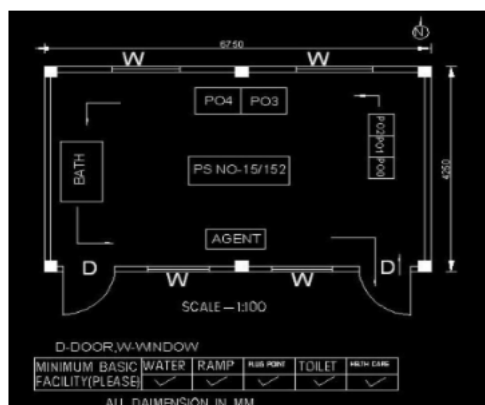

নির্বাচক নিবন্ধন আধিকারিকের স্বাক্ষর

Nazri Naksha

Google Map View

Polling Station Building Front View

Polling Station Front View

Cad View

Key MAP View

1 নাম : মুক্তা অধিকারী স্বামীর নাম: শ্যামসুন্দর অধিকারী বাড়ির নং : n0022 বয়স : 57 লিঙ্গ : মহিলা	WB/03/015/372327	2 নাম : রঞ্জন অধিকারী মায়ের নাম: মুক্তা অধিকারী বাড়ির নং : এন0022 বয়স : 25 লিঙ্গ : পুরুষ	SKW2569630	3 নাম : পূর্ণিমা অধিকারী সরকার স্বামীর নাম: রঞ্জিত অধিকারী বাড়ির নং : n0023 বয়স : 32 লিঙ্গ : মহিলা	SKW1874072
4 নাম : রাকেশ অধিকারী পিতার নাম: শ্যামসুন্দর অধিকারী বাড়ির নং : n0022 বয়স : 30 লিঙ্গ : পুরুষ	SKW1873876	5 নাম : চঞ্চলা অধিকারী স্বামীর নাম: রামকৃষ্ণ অধিকারী বাড়ির নং : n0023 বয়স : 67 লিঙ্গ : মহিলা	WB/03/015/372326	6 নাম : রজত অধিকারী পিতার নাম: শ্যাম সুন্দর অধিকারী বাড়ির নং : n0022 বয়স : 34 লিঙ্গ : পুরুষ	SKW1279355
7 নাম : শুভজিত অধিকারী পিতার নাম: উমেশ অধিকারী বাড়ির নং : n0022 বয়স : 58 লিঙ্গ : পুরুষ	WB/03/015/372310	8 নাম : প্রবীর অধিকারী পিতার নাম: রামকৃষ্ণ অধিকারী বাড়ির নং : n0023 বয়স : 42 লিঙ্গ : পুরুষ	JLG3129251	9 নাম : তন্ময় অধিকারী পিতার নাম: শুভজিত অধিকারী বাড়ির নং : এন0022 বয়স : 23 লিঙ্গ : পুরুষ	SKW2529188
10 নাম : রঞ্জিত অধিকারী পিতার নাম: রামকৃষ্ণ অধিকারী বাড়ির নং : n0023 বয়স : 54 লিঙ্গ : পুরুষ	JLG1918697	11 নাম : পুতুল অধিকারী স্বামীর নাম: শুভজিত অধিকারী বাড়ির নং : n0022 বয়স : 44 লিঙ্গ : মহিলা	JLG1918770	12 নাম : রাজেশ কর্মকার পিতার নাম: রূপচান কর্মকার বাড়ির নং : n0079 বয়স : 24 লিঙ্গ : পুরুষ	SKW2479061
13 নাম : অমলা কর্মকার স্বামীর নাম: দয়াল কর্মকার বাড়ির নং : n0031 বয়স : 75 লিঙ্গ : মহিলা	WB/03/015/372091	14 নাম : প্রভা কর্মকার স্বামীর নাম: রূপচান কর্মকার বাড়ির নং : n0079 বয়স : 66 লিঙ্গ : মহিলা	SKW2378263	15 নাম : প্রতিমা কর্মকার স্বামীর নাম: রাম প্রসাদ কর্মকার বাড়ির নং : n0079 বয়স : 36 লিঙ্গ : মহিলা	SKW0666719
16 নাম : সৌরভ কর্মকার পিতার নাম: সঞ্জয় বাড়ির নং : এন০০৩১ বয়স : 22 লিঙ্গ : পুরুষ	SKW2634277	17 নাম : দয়াল কর্মকার পিতার নাম: বিশ্বনাথ কর্মকার বাড়ির নং : n0031 বয়স : 76 লিঙ্গ : পুরুষ	SKW2441533	18 নাম : রূপচান কর্মকার পিতার নাম: সুরেশ কর্মকার বাড়ির নং : n0079 বয়স : 76 লিঙ্গ : পুরুষ	SKW2378289
19 নাম : রামপ্রসাদ কর্মকার পিতার নাম: ফুলচান কর্মকার বাড়ির নং : n0079 বয়স : 46 লিঙ্গ : পুরুষ	JLG1920867	20 নাম : সঞ্জয় কর্মকার পিতার নাম: দয়াল কর্মকার বাড়ির নং : n0031 বয়স : 51 লিঙ্গ : পুরুষ	WB/03/015/372052	21 নাম : উষা কর্মকার (সরকার) স্বামীর নাম: সঞ্জয় কর্মকার বাড়ির নং : n0031 বয়স : 48 লিঙ্গ : মহিলা	JLG3718194
22 নাম : পুষ্প কর্মকার স্বামীর নাম: ফুলচান কর্মকার বাড়ির নং : n0079 বয়স : 73 লিঙ্গ : মহিলা	WB/03/015/372122	23 নাম : লক্ষ্মী চক্রবর্তী স্বামীর নাম: অমর চক্রবর্তী বাড়ির নং : n0081 বয়স : 42 লিঙ্গ : মহিলা	JLG3129269	24 নাম : স্বপন চক্রবর্তী পিতার নাম: সমুদ্র চক্রবর্তী বাড়ির নং : n0081 বয়স : 41 লিঙ্গ : পুরুষ	JLG3368735
25 নাম : প্রদীপ চক্রবর্তী পিতার নাম: অমর চক্রবর্তী বাড়ির নং : এন0081 বয়স : 27 লিঙ্গ : পুরুষ	SKW2539393	26 নাম : শর্মিলা রায় স্বামীর নাম: ভবেন রায় বাড়ির নং : এন0039 বয়স : 34 লিঙ্গ : মহিলা	SKW2250629	27 নাম : রাকেশ রায় পিতার নাম: সতীশ রায় বাড়ির নং : n0039 বয়স : 35 লিঙ্গ : পুরুষ	SKW1504265
28 নাম : ভবেন রায় পিতার নাম: সতীশ রায় বাড়ির নং : n0039 বয়স : 36 লিঙ্গ : পুরুষ	JLG3718137	29 নাম : কৃষ্ণা রায় স্বামীর নাম: ক্ষিতীষ রায় বাড়ির নং : এন0039 বয়স : 36 লিঙ্গ : মহিলা	JLG3718046	30 নাম : ক্ষীতিষ রায় পিতার নাম: সতীশ চন্দ্র রায় বাড়ির নং : n0039 বয়স : 41 লিঙ্গ : পুরুষ	JLG3212479