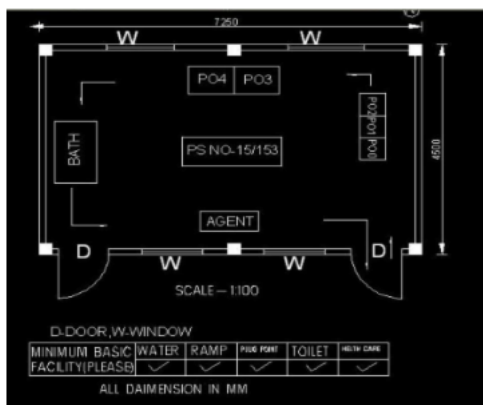

নির্বাচক নিবন্ধন আধিকারিকের স্বাক্ষর

Nazri Naksha

Google Map View

Polling Station Building Front View

Polling Station Front View

Cad View

Key MAP View

1 নাম : আরতী রায় স্বামীর নাম: বিবেকানন্দ রায় বাড়ির নং : n0268 বয়স : 35 লিঙ্গ : মহিলা	SKW1170174 ফটো উপলব্ধ	2 নাম : সিমি রায় স্বামীর নাম: বরেন্দ্র রায় বাড়ির নং : n0263 বয়স : 49 লিঙ্গ : মহিলা	JLG3718160 ফটো উপলব্ধ	Q 3 নাম : শেফালী সরকার স্বামীর নাম: মানিক সরকার বাড়ির নং : 15/154 বয়স : 25 লিঙ্গ : মহিলা	ZMJ1617307 ফটো উপলব্ধ
4 নাম : সাবিত্রী রায় স্বামীর নাম: সুনীল রায় বাড়ির নং : n0271 বয়স : 36 লিঙ্গ : মহিলা	JLG3687548 ফটো উপলব্ধ	5 নাম : পূন্য মন্ডল পিতার নাম: পরেশ মন্ডল বাড়ির নং : n0122 বয়স : 41 লিঙ্গ : পুরুষ	JKG3365301 ফটো উপলব্ধ	6 নাম : কুকিলা রায় স্বামীর নাম: বিকাশ রায় বাড়ির নং : n0129 বয়স : 39 লিঙ্গ : মহিলা	SKW0669572 ফটো উপলব্ধ
7 নাম : অঞ্জনা রায় স্বামীর নাম: দিলীপ রায় বাড়ির নং : n0133 বয়স : 36 লিঙ্গ : মহিলা	JLG3662822 ফটো উপলব্ধ	8 নাম : সঞ্জয় অধিকারী পিতার নাম: গজেন অধিকারী বাড়ির নং : n0010 বয়স : 39 লিঙ্গ : পুরুষ	SKW1204650 ফটো উপলব্ধ	9 নাম : সঞ্জয় অধিকারী পিতার নাম: গজেন অধিকারী বাড়ির নং : n0010 বয়স : 34 লিঙ্গ : পুরুষ	SKW1280056 ফটো উপলব্ধ
10 নাম : গজেন অধিকারী পিতার নাম: গুন্ডু অধিকারী বাড়ির নং : n0010 বয়স : 76 লিঙ্গ : পুরুষ	WB/03/015/366208 ফটো উপলব্ধ	11 নাম : সঞ্জিতা রায় অধিকারী স্বামীর নাম: সঞ্জয় অধিকারী বাড়ির নং : n0010 বয়স : 30 লিঙ্গ : মহিলা	SKW1761311 ফটো উপলব্ধ	12 নাম : সবিতা অধিকারী স্বামীর নাম: গজেন অধিকারী বাড়ির নং : n0010 বয়স : 68 লিঙ্গ : মহিলা	WB/03/015/366239 ফটো উপলব্ধ
13 নাম : সুবোধ অধিকারী পিতার নাম: রাজেন অধিকারী বাড়ির নং : n0004 বয়স : 53 লিঙ্গ : পুরুষ	SKW2293603 ফটো উপলব্ধ	14 নাম : চঞ্চলা অধিকারী স্বামীর নাম: সুকুমোহন অধিকারী বাড়ির নং : n0127 বয়স : 42 লিঙ্গ : মহিলা	JLG3372422 ফটো উপলব্ধ	15 নাম : দিপালী অধিকারী(রায়) স্বামীর নাম: সুবোধ অধিকারী বাড়ির নং : n0004 বয়স : 35 লিঙ্গ : মহিলা	SKW1279967 ফটো উপলব্ধ
16 নাম : বিষদই অধিকারী স্বামীর নাম: রাজেন অধিকারী বাড়ির নং : n0004 বয়স : 67 লিঙ্গ : মহিলা	SKW2441236 ফটো উপলব্ধ	17 নাম : ধর্ম অধিকারী মায়ের নাম: বিষদই অধিকারী বাড়ির নং : n0004 বয়স : 41 লিঙ্গ : পুরুষ	SKW1169978 ফটো উপলব্ধ	18 নাম : মায়ী অধিকারী স্বামীর নাম: হরিবন্ধু অধিকারী বাড়ির নং : n0121 বয়স : 41 লিঙ্গ : মহিলা	GLG3458163 ফটো উপলব্ধ
19 নাম : সুকুমোহন অধিকারী পিতার নাম: বিষদই অধিকারী বাড়ির নং : n0004 বয়স : 42 লিঙ্গ : পুরুষ	JLG3127685 ফটো উপলব্ধ	20 নাম : জয়দেব অধিকারী পিতার নাম: রাজেন অধিকারী বাড়ির নং : n0004 বয়স : 39 লিঙ্গ : পুরুষ	SKW0671735 ফটো উপলব্ধ	21 নাম : দীপিকা অধিকারী রায় স্বামীর নাম: নির্মল চন্দ্র রায় বাড়ির নং : n0282 বয়স : 36 লিঙ্গ : মহিলা	SKW1441997 ফটো উপলব্ধ
22 নাম : রাজকান্ত দাস পিতার নাম: হরেন দাস বাড়ির নং : n0110 বয়স : 68 লিঙ্গ : পুরুষ	JLG3555356 ফটো উপলব্ধ	23 নাম : কাননবালা দাস স্বামীর নাম: সাগর দাস বাড়ির নং : n0002 বয়স : 45 লিঙ্গ : মহিলা	JLG1962307 ফটো উপলব্ধ	24 নাম : বেচারাম দাস পিতার নাম: গৌরহরি দাস বাড়ির নং : n0002 বয়স : 75 লিঙ্গ : পুরুষ	WB/03/015/366091 ফটো উপলব্ধ
25 নাম : মেনকা দাস স্বামীর নাম: রাজকান্ত দাস বাড়ির নং : n0111 বয়স : 56 লিঙ্গ : মহিলা	JLG3555349 ফটো উপলব্ধ	26 নাম : সুশান্ত রায় পিতার নাম: রাজকান্ত রায় বাড়ির নং : n0110 বয়স : 32 লিঙ্গ : পুরুষ	SKW1504893 ফটো উপলব্ধ	27 নাম : কৃষ্ণ দাস পিতার নাম: চন্দ্র সাগর দাস বাড়ির নং : n0126 বয়স : 35 লিঙ্গ : পুরুষ	SKW1279850 ফটো উপলব্ধ
28 নাম : চন্দ্রসাগর দাস পিতার নাম: নকুল চন্দ্র দাস বাড়ির নং : n0001 বয়স : 68 লিঙ্গ : পুরুষ	SKW2354439 ফটো উপলব্ধ	29 নাম : মানসী দাস স্বামীর নাম: কৃষ্ণ দাস বাড়ির নং : n0126 বয়স : 27 লিঙ্গ : মহিলা	SKW2107258 ফটো উপলব্ধ	30 নাম : নিমাই দাস পিতার নাম: চন্দ্র সাগর দাস বাড়ির নং : n0001 বয়স : 30 লিঙ্গ : পুরুষ	SKW1874320 ফটো উপলব্ধ