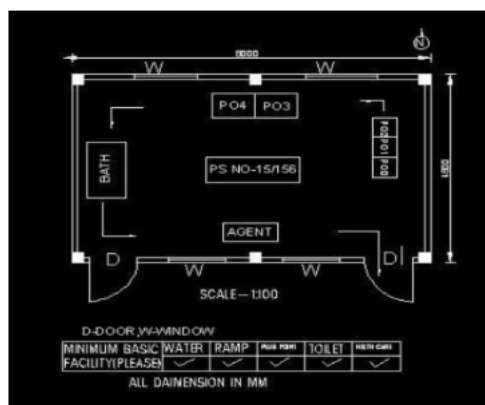

নির্বাচক নিবন্ধন আধিকারিকের স্বাক্ষর

Nazri Naksha

Google Map View

Polling Station Building Front View

Polling Station Front View

Cad View

Key MAP View

| | | | | | |
|--|--------------------------|---|--------------------------------|---|--------------------------------|
| 1 নাম : রেনুকা রায় স্বামীর নাম: দীনেশ চন্দ্র রায় বাড়ির নং : n0043 বয়স : 41 লিঙ্গ : মহিলা | JLG3488723 ফটো উপলব্ধ | 2 নাম : গলেনুর বেগম স্বামীর নাম: মহিরুদ্দিন বাড়ির নং : n0232 বয়স : 76 লিঙ্গ : মহিলা | WB/03/015/375318 ফটো উপলব্ধ | 3 নাম : কমলা (মজুমদার)দাস স্বামীর নাম: পবন মজুমদার বাড়ির নং : 15/157 বয়স : 32 লিঙ্গ : মহিলা | RCQ1282490 ফটো উপলব্ধ |
| 4 নাম : মৌসুমী ঘোষ দাস স্বামীর নাম: নিতাই দাস বাড়ির নং : এন0167 বয়স : 23 লিঙ্গ : মহিলা | SKW2592152 ফটো উপলব্ধ | 5 নাম : মধুমিতা দাস স্বামীর নাম: বিমল দাস বাড়ির নং : n0001 বয়স : 32 লিঙ্গ : মহিলা | SKW1629518 ফটো উপলব্ধ | 6 নাম : সৃজিত দাস পিতার নাম: বংশী দাস বাড়ির নং : n0180 বয়স : 26 লিঙ্গ : পুরুষ | SKW2108124 ফটো উপলব্ধ |
| 7 নাম : বিমল চন্দ্র দাস পিতার নাম: জীতেন দাস বাড়ির নং : n0001 বয়স : 37 লিঙ্গ : পুরুষ | SKW1281807 ফটো উপলব্ধ | 8 নাম : চিত্তা দাস স্বামীর নাম: কামনা দাস বাড়ির নং : n0023 বয়স : 52 লিঙ্গ : মহিলা | JLG1354703 ফটো উপলব্ধ | 9 নাম : যোগেশ দাস পিতার নাম: কানাই লাল দাস বাড়ির নং : n0052 বয়স : 81 লিঙ্গ : মহিলা | SKW1281765 ফটো উপলব্ধ |
| 10 নাম : অজিত দাস পিতার নাম: বাসনা দাস বাড়ির নং : n0022 বয়স : 31 লিঙ্গ : পুরুষ | SKW1875574 ফটো উপলব্ধ | 11 নাম : মালতী দাস স্বামীর নাম: বাসনা দাস বাড়ির নং : n0022 বয়স : 54 লিঙ্গ : মহিলা | JLG1354620 ফটো উপলব্ধ | 12 নাম : বিষ্ণু রায় পিতার নাম: গয়াকান্ত রায় বাড়ির নং : এন0001 বয়স : 23 লিঙ্গ : পুরুষ | SKW2597623 ফটো উপলব্ধ |
| 13 নাম : মালতী দাস স্বামীর নাম: ধনো দাস বাড়ির নং : n0049 বয়স : 35 লিঙ্গ : মহিলা | SKW1281856 ফটো উপলব্ধ | 14 নাম : অঞ্জলী দাস স্বামীর নাম: যোগেশ দাস বাড়ির নং : n0048 বয়স : 68 লিঙ্গ : মহিলা | SKW1281864 ফটো উপলব্ধ | 15 নাম : মধুমিতা দাস পিতার নাম: কামনা দাস বাড়ির নং : n0023 বয়স : 33 লিঙ্গ : মহিলা | SKW1505890 ফটো উপলব্ধ |
| 16 নাম : কামনা দাস পিতার নাম: মহাদেব দাস বাড়ির নং : n0023 বয়স : 56 লিঙ্গ : মহিলা | JLG1354695 ফটো উপলব্ধ | 17 নাম : তুষ্টিবালা দাস স্বামীর নাম: সুভাষ চন্দ্র দাস বাড়ির নং : n0017 বয়স : 57 লিঙ্গ : মহিলা | SKW2374106 ফটো উপলব্ধ | 18 নাম : নারায়ন দাস পিতার নাম: জীতেন দাস বাড়ির নং : n0001 বয়স : 40 লিঙ্গ : পুরুষ | JLG3372729 ফটো উপলব্ধ |
| 19 নাম : বাসনা দাস স্বামীর নাম: মহাদেব দাস বাড়ির নং : n0022 বয়স : 58 লিঙ্গ : মহিলা | JLG1354612 ফটো উপলব্ধ | 20 নাম : অনুপ দাস পিতার নাম: রবী চন্দ্র দাস বাড়ির নং : n0018 বয়স : 33 লিঙ্গ : পুরুষ | SKW1505866 ফটো উপলব্ধ | 21 নাম : সুপ্রভা দাস পিতার নাম: সুভাষ দাস বাড়ির নং : n0017 বয়স : 31 লিঙ্গ : মহিলা | SKW1763044 ফটো উপলব্ধ |
| 22 নাম : জ্যোতিস দাস পিতার নাম: অখিল দাস বাড়ির নং : n0128 বয়স : 28 লিঙ্গ : পুরুষ | SKW2078921 ফটো উপলব্ধ | 23 নাম : বিশ্বজিৎ দাস পিতার নাম: বাসনা দাস বাড়ির নং : n0022 বয়স : 32 লিঙ্গ : পুরুষ | SKW1405919 ফটো উপলব্ধ | 24 নাম : অক্ষয় কুমার দাস পিতার নাম: দুলাল দাস বাড়ির নং : এন0118 বয়স : 24 লিঙ্গ : পুরুষ | SKW2593077 ফটো উপলব্ধ |
| 25 নাম : দুলালী দাস স্বামীর নাম: নেপাল দাস বাড়ির নং : n0022 বয়স : 34 লিঙ্গ : মহিলা | SKW1405885 ফটো উপলব্ধ | 26 নাম : সুভাষ চন্দ্র দাস পিতার নাম: কান্দুরাম দাস বাড়ির নং : n0017 বয়স : 63 লিঙ্গ : পুরুষ | SKW2374114 ফটো উপলব্ধ | 27 নাম : শ্যামা রায় পিতার নাম: অনিল চন্দ্র রায় বাড়ির নং : এন0049 বয়স : 22 লিঙ্গ : মহিলা | SKW2613594 ফটো উপলব্ধ |
| 28 নাম : মালা দাস স্বামীর নাম: গোপাল দাস বাড়ির নং : n0062 বয়স : 35 লিঙ্গ : মহিলা | SKW1281799 ফটো উপলব্ধ | 29 নাম : মীরা দাস স্বামীর নাম: রবীচন্দ্র দাস বাড়ির নং : n0018 বয়স : 61 লিঙ্গ : মহিলা | WB/03/015/381250 ফটো উপলব্ধ | 30 নাম : রবীচন্দ্র দাস পিতার নাম: কান্দুরাম দাস বাড়ির নং : n0018 বয়স : 66 লিঙ্গ : পুরুষ | WB/03/015/381456 ফটো উপলব্ধ |