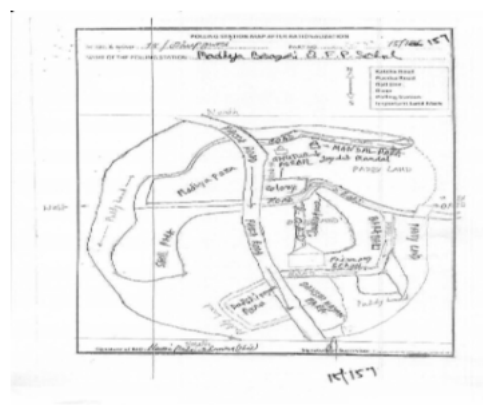

Key MAP View