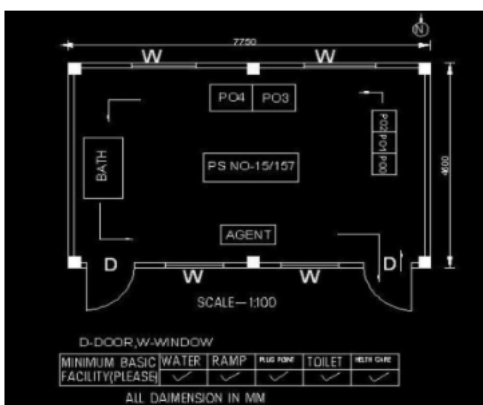

নির্বাচক নিবন্ধন আধিকারিকের স্বাক্ষর

Nazri Naksha

Google Map View

Polling Station Building Front View

Polling Station Front View

Cad View

Key MAP View

1 নাম : সৌদামিনী রায় স্বামীর নাম: খোকা রায় বাড়ির নং : n0062 বয়স : 70 লিঙ্গ : মহিলা	SKW2418994 ফটো উপলব্ধ	2 নাম : দেবী রায়(দাস) স্বামীর নাম: প্রেমানন্দ রায় বাড়ির নং : n0261 বয়স : 36 লিঙ্গ : মহিলা	SKW1176221 ফটো উপলব্ধ	3 নাম : নিশিবালা স্বামীর নাম: খোকা রায় বাড়ির নং : n0062 বয়স : 72 লিঙ্গ : মহিলা	SKW2419018 ফটো উপলব্ধ
4 নাম : অনিতা বিশ্বাস সরকার স্বামীর নাম: অনল সরকার বাড়ির নং : n0220 বয়স : 29 লিঙ্গ : মহিলা	SKW2108645 ফটো উপলব্ধ	5 নাম : রঞ্জিত পিতার নাম: খোকা রায় বাড়ির নং : n0062 বয়স : 39 লিঙ্গ : পুরুষ	JLG3372455 ফটো উপলব্ধ	6 নাম : সম্পা রায় পিতার নাম: খগেন রায় বাড়ির নং : এন0062 বয়স : 27 লিঙ্গ : মহিলা	SKW2062875 ফটো উপলব্ধ
7 নাম : প্রশান্ত অধিকারী পিতার নাম: মনিন্দ্র অধিকারী বাড়ির নং : n0040 বয়স : 29 লিঙ্গ : পুরুষ	SKW1875749 ফটো উপলব্ধ	8 নাম : প্রমিলা রায় (অধিকারী) স্বামীর নাম: মনিন্দ্র অধিকারী বাড়ির নং : n0040 বয়স : 38 লিঙ্গ : মহিলা	SKW0690909 ফটো উপলব্ধ	9 নাম : অমল অধিকারী পিতার নাম: অক্ষয় অধিকারী বাড়ির নং : n0254 বয়স : 30 লিঙ্গ : পুরুষ	SKW2079051 ফটো উপলব্ধ
10 নাম : দীপঙ্কর অধিকারী পিতার নাম: মনিন্দ্র অধিকারী বাড়ির নং : n0040 বয়স : 26 লিঙ্গ : পুরুষ	SKW2108553 ফটো উপলব্ধ	11 নাম : মনীন্দ্র অধিকারী পিতার নাম: নবীন অধিকারী বাড়ির নং : n0040 বয়স : 53 লিঙ্গ : পুরুষ	WB/03/015/378185 ফটো উপলব্ধ	12 নাম : সারণি অধিকারী (বর্মন) স্বামীর নাম: ময়াল অধিকারী বাড়ির নং : n0041 বয়স : 37 লিঙ্গ : মহিলা	SKW1204676 ফটো উপলব্ধ
13 নাম : দীনবালা অধিকারী স্বামীর নাম: ময়াল অধিকারী বাড়ির নং : n0041 বয়স : 51 লিঙ্গ : মহিলা	WB/03/015/378215 ফটো উপলব্ধ	14 নাম : ময়াল অধিকারী পিতার নাম: নলিনী অধিকারী বাড়ির নং : n0041 বয়স : 50 লিঙ্গ : পুরুষ	WB/03/015/378219 ফটো উপলব্ধ	15 নাম : সংগীতা অধিকারী পিতার নাম: ময়াল অধিকারী বাড়ির নং : 15/160 বয়স : 22 লিঙ্গ : মহিলা	SKW2781136 ফটো উপলব্ধ
16 নাম : হিমালী অধিকারী পিতার নাম: ময়াল অধিকারী বাড়ির নং : 15/160 বয়স : 20 লিঙ্গ : মহিলা	SKW2781151 ফটো উপলব্ধ	17 নাম : অনিমা রায় স্বামীর নাম: প্রান কুমার রায় বাড়ির নং : n0028 বয়স : 67 লিঙ্গ : মহিলা	SKW2294874 ফটো উপলব্ধ	18 নাম : প্রান কুমার রায় পিতার নাম: অশ্বিনী কুমার বাড়ির নং : n0028 বয়স : 74 লিঙ্গ : পুরুষ	SKW2294882 ফটো উপলব্ধ
19 নাম : সিন্ধু রায় স্বামীর নাম: প্রেমহরি রায় বাড়ির নং : n0028 বয়স : 58 লিঙ্গ : মহিলা	JLG3556180 ফটো উপলব্ধ	20 নাম : প্রেমহরি রায় পিতার নাম: অশ্বিনীকুমার রায় বাড়ির নং : n0028 বয়স : 66 লিঙ্গ : পুরুষ	SKW2298354 ফটো উপলব্ধ	21 নাম : পরিষ্কিৎ রায় পিতার নাম: প্রেমহরি রায় বাড়ির নং : n0028 বয়স : 27 লিঙ্গ : পুরুষ	SKW2079127 ফটো উপলব্ধ
22 নাম : শান্তনা রায় মায়ের নাম: অঞ্জলী রায় বাড়ির নং : এন0053 বয়স : 31 লিঙ্গ : মহিলা	SKW1633817 ফটো উপলব্ধ	23 নাম : জ্যোৎস্না দাস স্বামীর নাম: তরনী দাস বাড়ির নং : n0050 বয়স : 73 লিঙ্গ : মহিলা	WB/03/015/378338 ফটো উপলব্ধ	24 নাম : সুকান্ত দাস পিতার নাম: সুশীল দাস বাড়ির নং : n0053 বয়স : 53 লিঙ্গ : পুরুষ	JLG1356500 ফটো উপলব্ধ
25 নাম : রেভা দাস স্বামীর নাম: কমল দাস বাড়ির নং : n0053 বয়স : 66 লিঙ্গ : মহিলা	WB/03/015/378125 ফটো উপলব্ধ	26 নাম : তপন দাস পিতার নাম: সুকুমার দাস বাড়ির নং : n0054 বয়স : 42 লিঙ্গ : পুরুষ	JLG3131059 ফটো উপলব্ধ	27 নাম : বিচিত্র দাস পিতার নাম: অমল দাস বাড়ির নং : n0053 বয়স : 35 লিঙ্গ : পুরুষ	SKW1282300 ফটো উপলব্ধ
28 নাম : কালিতারা দাস স্বামীর নাম: ফনীন্দ্রনাথ দাস বাড়ির নং : n0051 বয়স : 76 লিঙ্গ : মহিলা	WB/03/015/378281 ফটো উপলব্ধ	29 নাম : নন্দিতা সরকার(দত্ত) স্বামীর নাম: গৌতম সরকার বাড়ির নং : n0050 বয়স : 35 লিঙ্গ : মহিলা	SKW1875863 ফটো উপলব্ধ	30 নাম : বিষ্ণু দাস পিতার নাম: শ্রীদাম চন্দ্র দাস বাড়ির নং : n0050 বয়স : 38 লিঙ্গ : পুরুষ	JLG3621950 ফটো উপলব্ধ