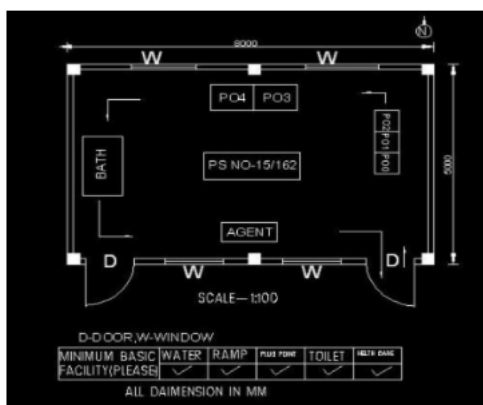

নির্বাচক নিবন্ধন আধিকারিকের স্বাক্ষর

Nazri Naksha

Google Map View

Polling Station Building Front View

Polling Station Front View

Cad View

Key MAP View

1 নাম : মিনু সরকার স্বামীর নাম: সুনীল সরকার বাড়ির নং : n0052 বয়স : 57 লিঙ্গ : মহিলা	SKW1171545 ফটো উপলব্ধ	2 নাম : দুর্গা মন্ডল স্বামীর নাম: কালাচান মন্ডল বাড়ির নং : n0051 বয়স : 40 লিঙ্গ : মহিলা	JLG3722485 ফটো উপলব্ধ	3 নাম : সুনীল সরকার পিতার নাম: বসন্ত সরকার বাড়ির নং : n0053 বয়স : 69 লিঙ্গ : পুরুষ	SKW2366672 ফটো উপলব্ধ
4 নাম : প্রসেনজিৎ সরকার পিতার নাম: সুনীল সরকার বাড়ির নং : n0053 বয়স : 43 লিঙ্গ : পুরুষ	SKW1407451 ফটো উপলব্ধ	5 নাম : নরেন্দ্র অধিকারী পিতার নাম: গোবিন্দ অধিকারী বাড়ির নং : n0027 বয়স : 60 লিঙ্গ : পুরুষ	SKW2380673 ফটো উপলব্ধ	6 নাম : জ্যোৎস্না অধিকারী স্বামীর নাম: প্রহ্লাদ অধিকারী বাড়ির নং : n0046 বয়স : 52 লিঙ্গ : মহিলা	JLG1923549 ফটো উপলব্ধ
7 নাম : প্রিয়বানন্দ অধিকারী পিতার নাম: দৈত্য চন্দ্র অধিকারী বাড়ির নং : এন0083 বয়স : 28 লিঙ্গ : পুরুষ	SKW2187896 ফটো উপলব্ধ	8 নাম : নরেশ অধিকারী পিতার নাম: নরেন্দ্র অধিকারী বাড়ির নং : n0027 বয়স : 34 লিঙ্গ : পুরুষ	SKW1507243 ফটো উপলব্ধ	9 নাম : বুমা অধিকারী স্বামীর নাম: রতন অধিকারী বাড়ির নং : n0255 বয়স : 31 লিঙ্গ : মহিলা	SKW1981083 ফটো উপলব্ধ
10 নাম : রতন অধিকারী পিতার নাম: নরেন্দ্র অধিকারী বাড়ির নং : n0027 বয়স : 40 লিঙ্গ : পুরুষ	JLG3623667 ফটো উপলব্ধ	11 নাম : মালতী অধিকারী স্বামীর নাম: নরেন্দ্র অধিকারী বাড়ির নং : n0027 বয়স : 55 লিঙ্গ : মহিলা	SKW2380681 ফটো উপলব্ধ	12 নাম : বাবলু কর্মকার পিতার নাম: সুভাষ কর্মকার বাড়ির নং : দক্ষিণ খয়ের বারি বয়স : 22 লিঙ্গ : পুরুষ	SKW2703775 ফটো উপলব্ধ
13 নাম : সন্তোষ টুডু পিতার নাম: রমেন টুডু বাড়ির নং : n0030 বয়স : 40 লিঙ্গ : পুরুষ	JLG3623709 ফটো উপলব্ধ	14 নাম : রাজেন টুডু পিতার নাম: রমেন টুডু বাড়ির নং : n0030 বয়স : 57 লিঙ্গ : পুরুষ	WB/03/015/396563 ফটো উপলব্ধ	15 নাম : বিউটি হেমব্রম পিতার নাম: গণেশ হেমব্রম বাড়ির নং : এন0030 বয়স : 25 লিঙ্গ : মহিলা	SKW2611606 ফটো উপলব্ধ
16 নাম : প্রদীপ টুডু পিতার নাম: রমেন টুডু বাড়ির নং : n0030 বয়স : 48 লিঙ্গ : পুরুষ	WB/03/015/396490 ফটো উপলব্ধ	17 নাম : রাখী টুডু পিতার নাম: রাজেন টুডু বাড়ির নং : এন0030 বয়স : 23 লিঙ্গ : মহিলা	SKW2582922 ফটো উপলব্ধ	18 নাম : বাসন্তী টুডু পিতার নাম: মৃত রমেন টুডু বাড়ির নং : এন0030 বয়স : 45 লিঙ্গ : মহিলা	SKW2662237 ফটো উপলব্ধ
19 নাম : প্রতিমা দাস(সরকার) স্বামীর নাম: প্রানগোপাল সরকার বাড়ির নং : n0236 বয়স : 32 লিঙ্গ : মহিলা	SKW1632769 ফটো উপলব্ধ	20 নাম : সাধনা বরই স্বামীর নাম: দ্বীগেন বরই বাড়ির নং : n0017 বয়স : 65 লিঙ্গ : মহিলা	SKW2609048 ফটো উপলব্ধ	21 নাম : দিলগোপাল বাড়ই পিতার নাম: দিগেন্দ্র বাড়ই বাড়ির নং : n0017 বয়স : 34 লিঙ্গ : পুরুষ	SKW1285337 ফটো উপলব্ধ
22 নাম : দীপেন্দ্র বাউড় পিতার নাম: মেঘলাল বাউড় বাড়ির নং : n0017 বয়স : 62 লিঙ্গ : পুরুষ	WB/03/015/396310 ফটো উপলব্ধ	23 নাম : বর্না ভৌমিক বাড়ই স্বামীর নাম: দিলগোপাল বাড়ই বাড়ির নং : এন0017 বয়স : 27 লিঙ্গ : মহিলা	SKW2227270 ফটো উপলব্ধ	24 নাম : শংকর বর্মণ পিতার নাম: সুকুমার বর্মণ বাড়ির নং : n0006 বয়স : 37 লিঙ্গ : পুরুষ	SKW1285238 ফটো উপলব্ধ
25 নাম : মনোজ মল্লিক পিতার নাম: মনোরঞ্জন মল্লিক বাড়ির নং : n0005 বয়স : 40 লিঙ্গ : পুরুষ	JLG3375813 ফটো উপলব্ধ	26 নাম : শ্যামল বর্মণ পিতার নাম: নেপাল বর্মণ বাড়ির নং : n0010 বয়স : 75 লিঙ্গ : পুরুষ	WB/03/015/396448 ফটো উপলব্ধ	27 নাম : রাজু বর্মণ পিতার নাম: অমল বর্মণ বাড়ির নং : এন0009 বয়স : 22 লিঙ্গ : পুরুষ	SKW2662468 ফটো উপলব্ধ
28 নাম : বিদাশী বর্মণ স্বামীর নাম: সতীশ বর্মণ বাড়ির নং : n0007 বয়স : 56 লিঙ্গ : মহিলা	JLG1359462 ফটো উপলব্ধ	29 নাম : সন্তো বর্মণ পিতার নাম: সুকুমার বর্মণ বাড়ির নং : n0048 বয়স : 49 লিঙ্গ : পুরুষ	JLG3134897 ফটো উপলব্ধ	30 নাম : শ্যাম কমল বর্মণ পিতার নাম: শ্যামল বর্মণ বাড়ির নং : বয়স : 36 লিঙ্গ : পুরুষ	SKW1407477 ফটো উপলব্ধ