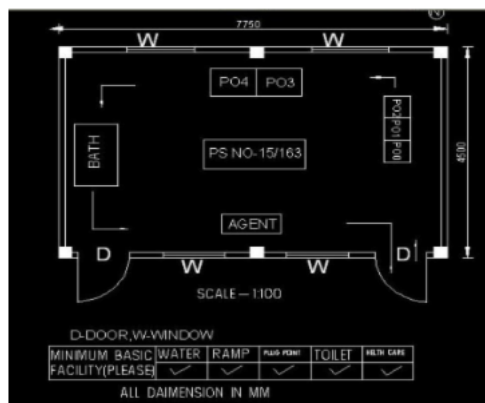

নির্বাচক নিবন্ধন আধিকারিকের স্বাক্ষর

Nazri Naksha

Google Map View

Polling Station Building Front View

Polling Station Front View

Cad View

Key MAP View

1 নাম : লিপিকা মন্ডল স্বামীর নাম: সুকুমার মন্ডল বাড়ির নং : n0028 বয়স : 36 লিঙ্গ : মহিলা	JLG3722899 ফটো উপলব্ধ	2 নাম : বীণা অধিকারী স্বামীর নাম: স্বপন অধিকারী বাড়ির নং : এন0180 বয়স : 24 লিঙ্গ : মহিলা	SKW2571412 ফটো উপলব্ধ	3 নাম : নবজিৎ কর্মকার পিতার নাম: লক্ষন কর্মকার বাড়ির নং : এন0019 বয়স : 22 লিঙ্গ : পুরুষ	SKW2618544 ফটো উপলব্ধ
4 নাম : পরিতোষ কর্মকার পিতার নাম: রমনী কর্মকার বাড়ির নং : n0019 বয়স : 71 লিঙ্গ : পুরুষ	SKW2402451 ফটো উপলব্ধ	5 নাম : নিত্যানন্দ কর্মকার পিতার নাম: পরিতোষ কর্মকার বাড়ির নং : n0019 বয়স : 37 লিঙ্গ : পুরুষ	JLG3623956 ফটো উপলব্ধ	6 নাম : কল্পনা কর্মকার স্বামীর নাম: লক্ষন কর্মকার বাড়ির নং : n0019 বয়স : 50 লিঙ্গ : মহিলা	SKW2399392 ফটো উপলব্ধ
7 নাম : গিতা মন্ডল স্বামীর নাম: নিত্যানন্দ কর্মকার বাড়ির নং : n0019 বয়স : 33 লিঙ্গ : মহিলা	SKW1766047 ফটো উপলব্ধ	8 নাম : লক্ষন কর্মকার পিতার নাম: রমনী কর্মকার বাড়ির নং : n0019 বয়স : 59 লিঙ্গ : পুরুষ	SKW2399384 ফটো উপলব্ধ	9 নাম : আশিস কর্মকার পিতার নাম: আশুতোষ কর্মকার বাড়ির নং : n0019 বয়স : 40 লিঙ্গ : পুরুষ	JLG3623964 ফটো উপলব্ধ
10 নাম : অরবিন্দ কর্মকার মায়ের নাম: দীপা কর্মকার বাড়ির নং : n0019 বয়স : 35 লিঙ্গ : পুরুষ	SKW1633411 ফটো উপলব্ধ	11 নাম : দীপা কর্মকার স্বামীর নাম: আশুতোষ কর্মকার বাড়ির নং : n0019 বয়স : 63 লিঙ্গ : মহিলা	SKW2401610 ফটো উপলব্ধ	12 নাম : জগবন্ধু চক্রবর্তী পিতার নাম: হরিচরন চক্রবর্তী বাড়ির নং : n0014 বয়স : 41 লিঙ্গ : পুরুষ	JLG3377090 ফটো উপলব্ধ
13 নাম : কার্তিক চক্রবর্তী পিতার নাম: হরি চরন চক্রবর্তী বাড়ির নং : n0014 বয়স : 48 লিঙ্গ : পুরুষ	SKW2399269 ফটো উপলব্ধ	14 নাম : মালতী চক্রবর্তী স্বামীর নাম: হরিচরন চক্রবর্তী বাড়ির নং : n0014 বয়স : 71 লিঙ্গ : মহিলা	SKW2398337 ফটো উপলব্ধ	15 নাম : জয়া চক্রবর্তী স্বামীর নাম: জগবন্ধু চক্রবর্তী বাড়ির নং : n0014 বয়স : 30 লিঙ্গ : মহিলা	SKW1766039 ফটো উপলব্ধ
16 নাম : সম্পা চক্রবর্তী স্বামীর নাম: কার্তিক চক্রবর্তী বাড়ির নং : n0014 বয়স : 32 লিঙ্গ : মহিলা	SKW1877463 ফটো উপলব্ধ	17 নাম : সরবিন্দু দাস পিতার নাম: গোবিন্দ দাস বাড়ির নং : এন0001 বয়স : 35 লিঙ্গ : পুরুষ	SKW1285857 ফটো উপলব্ধ	18 নাম : সংগীতা সরকার দাস স্বামীর নাম: সারবিন্দু দাস বাড়ির নং : n0125 বয়স : 25 লিঙ্গ : মহিলা	SKW2651784 ফটো উপলব্ধ
19 নাম : রংমালা বিশ্বাস স্বামীর নাম: পাগল বিশ্বাস বাড়ির নং : n0013 বয়স : 57 লিঙ্গ : মহিলা	SKW2401248 ফটো উপলব্ধ	20 নাম : সনকা বিশ্বাস স্বামীর নাম: সুদেব বিশ্বাস বাড়ির নং : n0013 বয়স : 36 লিঙ্গ : মহিলা	SKW1285931 ফটো উপলব্ধ	21 নাম : শ্যামল বিশ্বাস পিতার নাম: পাগল বিশ্বাস বাড়ির নং : n0013 বয়স : 34 লিঙ্গ : পুরুষ	SKW1633403 ফটো উপলব্ধ
22 নাম : মালতী বিশ্বাস স্বামীর নাম: দ্বীগেন্দ বিশ্বাস বাড়ির নং : n0018 বয়স : 84 লিঙ্গ : মহিলা	SKW2399087 ফটো উপলব্ধ	23 নাম : বাসুদেব বিশ্বাস পিতার নাম: পাগল বিশ্বাস বাড়ির নং : n0013 বয়স : 30 লিঙ্গ : পুরুষ	SKW1877489 ফটো উপলব্ধ	24 নাম : সুদেব বিশ্বাস পিতার নাম: পাগল বিশ্বাস বাড়ির নং : n0013 বয়স : 41 লিঙ্গ : পুরুষ	JLG3377108 ফটো উপলব্ধ
25 নাম : বরণ মন্ডল পিতার নাম: দিলীপ মন্ডল বাড়ির নং : এন0023 বয়স : 25 লিঙ্গ : পুরুষ	SKW2570471 ফটো উপলব্ধ	26 নাম : দিলীপ মন্ডল পিতার নাম: সর্দেব মন্ডল বাড়ির নং : n0023 বয়স : 56 লিঙ্গ : পুরুষ	SKW2449114 ফটো উপলব্ধ	27 নাম : কমলেশ মণ্ডল পিতার নাম: কাশীনাথ মন্ডল বাড়ির নং : এন0004 বয়স : 21 লিঙ্গ : পুরুষ	SKW2680957 ফটো উপলব্ধ
Q 28 নাম : অরবিন্দ মন্ডল পিতার নাম: আশুতোষ মন্ডল বাড়ির নং : বয়স : 27 লিঙ্গ : পুরুষ	SKW2080794 ফটো উপলব্ধ	29 নাম : দুর্গা রায় পিতার নাম: যতীন রায় বাড়ির নং : এন0023 বয়স : 26 লিঙ্গ : মহিলা	SKW2534592 ফটো উপলব্ধ	30 নাম : কৌশিক মন্ডল পিতার নাম: কাশী নাথ মন্ডল বাড়ির নং : n0004 বয়স : 28 লিঙ্গ : পুরুষ	SKW1981562 ফটো উপলব্ধ