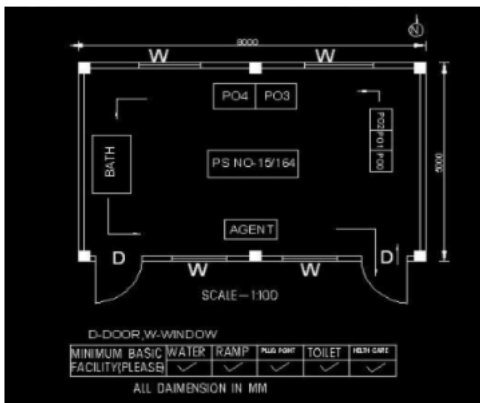

নির্বাচক নিবন্ধন আধিকারিকের স্বাক্ষর

Nazri Naksha

Google Map View

Polling Station Building Front View

Polling Station Front View

Cad View

Key MAP View

1 নাম : মনছুর আলি পিতার নাম: আব্দুল রহমান বাড়ির নং : n0044 বয়স : 56 লিঙ্গ : পুরুষ	SKW2674489 ফটো উপলব্ধ	2 নাম : ফরিদা পারভিন স্বামীর নাম: আজিমুদ্দিন বাড়ির নং : n0018 বয়স : 37 লিঙ্গ : মহিলা	SKW1286715 ফটো উপলব্ধ	3 নাম : সাহাদাত হোসেন মায়ের নাম: সাহিদা কাতুন বাড়ির নং : 685 বয়স : 25 লিঙ্গ : পুরুষ	SKW2458438 ফটো উপলব্ধ
4 নাম : সূচরিতা পারভীন স্বামীর নাম: হামিদার রহমান বাড়ির নং : n0078 বয়স : 41 লিঙ্গ : মহিলা	JLG3412921 ফটো উপলব্ধ	5 নাম : নূর আলম পিতার নাম: সেরাজুল হক বাড়ির নং : n0049 বয়স : 38 লিঙ্গ : পুরুষ	JLG3723509 ফটো উপলব্ধ	6 নাম : রূপালী বেগম স্বামীর নাম: ফাটোউল ইসলাম বাড়ির নং : এন0021 বয়স : 26 লিঙ্গ : মহিলা	SKW2578052 ফটো উপলব্ধ
7 নাম : রবিউল ইসলাম পিতার নাম: আয়নুল হক বাড়ির নং : n0018 বয়স : 48 লিঙ্গ : পুরুষ	SKW2463248 ফটো উপলব্ধ	8 নাম : সুরোজ আলম পিতার নাম: জালাল আলি বাড়ির নং : n0245 বয়স : 30 লিঙ্গ : পুরুষ	SKW2105328 ফটো উপলব্ধ	9 নাম : আজিমুদ্দিন পিতার নাম: আয়নুল হক বাড়ির নং : n0018 বয়স : 45 লিঙ্গ : পুরুষ	JLG1917574 ফটো উপলব্ধ
10 নাম : হুমায়ুন কবীর পিতার নাম: নজরুল হক বাড়ির নং : n0049 বয়স : 27 লিঙ্গ : পুরুষ	SKW2081131 ফটো উপলব্ধ	11 নাম : জলেমা খাতুন স্বামীর নাম: সেরাজুল হক বাড়ির নং : n0020 বয়স : 60 লিঙ্গ : মহিলা	SKW2463230 ফটো উপলব্ধ	12 নাম : গামি রুদ্দিন পিতার নাম: সফিরুদ্দিন বাড়ির নং : n0021 বয়স : 50 লিঙ্গ : পুরুষ	JLG3377835 ফটো উপলব্ধ
13 নাম : আছিয়া খানাম স্বামীর নাম: রবিউল ইসলাম বাড়ির নং : n0207 বয়স : 51 লিঙ্গ : মহিলা	SKW2463255 ফটো উপলব্ধ	14 নাম : মাহামুদা বেগম স্বামীর নাম: নজরুল হক বাড়ির নং : n0049 বয়স : 60 লিঙ্গ : মহিলা	SKW2463263 ফটো উপলব্ধ	15 নাম : রাজু হোসেন পিতার নাম: আমির হোসেন বাড়ির নং : এন0065 বয়স : 24 লিঙ্গ : পুরুষ	SKW2683423 ফটো উপলব্ধ
16 নাম : রাজু ইসলাম পিতার নাম: জবাইদুল ইসলাম বাড়ির নং : এন0022 বয়স : 24 লিঙ্গ : পুরুষ	SKW2611135 ফটো উপলব্ধ	17 নাম : উলামিন হোসেন পিতার নাম: ইসমাইল হোসেন বাড়ির নং : n0027 বয়স : 43 লিঙ্গ : মহিলা	JLG3377819 ফটো উপলব্ধ	18 নাম : অনিমা রায় পিতার নাম: ভৈরব রায় বাড়ির নং : এন013 বয়স : 29 লিঙ্গ : মহিলা	SKW1845189 ফটো উপলব্ধ
19 নাম : জরিফন বেগম স্বামীর নাম: ইউছুপ আলি বাড়ির নং : n0030 বয়স : 55 লিঙ্গ : মহিলা	SKW2411486 ফটো উপলব্ধ	20 নাম : মেরিনা খাতুন স্বামীর নাম: মমেনুর হোসেন বাড়ির নং : n0019 বয়স : 30 লিঙ্গ : মহিলা	SKW1891431 ফটো উপলব্ধ	21 নাম : ছালেয়া খাতুন স্বামীর নাম: সেরাজুল বাড়ির নং : n0049 বয়স : 49 লিঙ্গ : মহিলা	WB/03/015/402287 ফটো উপলব্ধ
22 নাম : সাহানুর আলম পিতার নাম: মোঃ হামিদার রহমান বাড়ির নং : n0015 বয়স : 29 লিঙ্গ : পুরুষ	SKW1982008 ফটো উপলব্ধ	23 নাম : আজিমা খাতুন স্বামীর নাম: রহমান আলী বাড়ির নং : n0069 বয়স : 65 লিঙ্গ : মহিলা	WB/03/015/402163 ফটো উপলব্ধ	24 নাম : রাহেনা বানু স্বামীর নাম: গোলাপ হোসেন বাড়ির নং : n0210 বয়স : 35 লিঙ্গ : মহিলা	SKW1517465 ফটো উপলব্ধ
25 নাম : নূর আমিন পিতার নাম: রহমান আলী বাড়ির নং : n0069 বয়স : 37 লিঙ্গ : পুরুষ	SKW0724989 ফটো উপলব্ধ	26 নাম : জবাইদুল ইসলাম পিতার নাম: কছিমুদ্দিন বাড়ির নং : n0022 বয়স : 48 লিঙ্গ : পুরুষ	SKW2606697 ফটো উপলব্ধ	27 নাম : জমিরুদ্দিন পিতার নাম: সপিরুদ্দিন বাড়ির নং : n0021 বয়স : 65 লিঙ্গ : পুরুষ	WB/03/015/402166 ফটো উপলব্ধ
28 নাম : রূপালী বেগম পিতার নাম: নজর আলী বাড়ির নং : n0052 বয়স : 35 লিঙ্গ : মহিলা	SKW1507961 ফটো উপলব্ধ	29 নাম : জবেদা বেওয়া স্বামীর নাম: ওজরুদ্দিন বাড়ির নং : n0052 বয়স : 75 লিঙ্গ : মহিলা	WB/03/015/402285 ফটো উপলব্ধ	30 নাম : আতাবুল আলম পিতার নাম: কছিমুদ্দিন বাড়ির নং : n0022 বয়স : 38 লিঙ্গ : পুরুষ	JLG3488376 ফটো উপলব্ধ