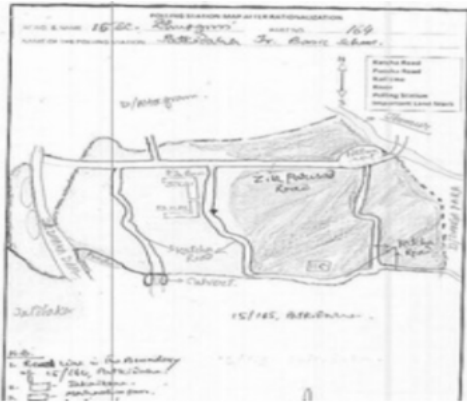

Nazri Naksha