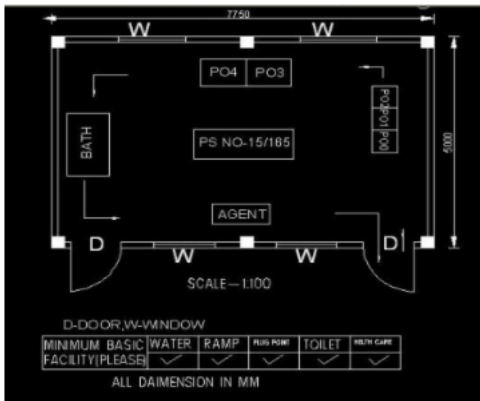

নির্বাচক নিবন্ধন আধিকারিকের স্বাক্ষর

Nazri Naksha

Google Map View

Polling Station Building Front View

Polling Station Front View

Cad View

Key MAP View

1 নাম : নূর আলম পিতার নাম: আব্দুল গফুর বাড়ির নং : n0035 বয়স : 43 লিঙ্গ : পুরুষ	JLG3723814 ফটো উপলব্ধ	2 নাম : আঞ্জুমা খাতুন স্বামীর নাম: তাফারুদ্দিন বাড়ির নং : n0066 বয়স : 49 লিঙ্গ : মহিলা	SKW2465060 ফটো উপলব্ধ	3 নাম : ফলজান বেগম স্বামীর নাম: ইব্রাহিম হোসেন বাড়ির নং : n0084 বয়স : 35 লিঙ্গ : মহিলা	JLG3724150 ফটো উপলব্ধ
4 নাম : জাকিরুল ইসলাম পিতার নাম: জমির বকস বাড়ির নং : n0006 বয়স : 28 লিঙ্গ : পুরুষ	SKW2081586 ফটো উপলব্ধ	5 নাম : সাহেরা বানু স্বামীর নাম: ওয়াজুদ্দিন বাড়ির নং : n0025 বয়স : 51 লিঙ্গ : মহিলা	SKW2607703 ফটো উপলব্ধ	6 নাম : রহমান আলী পিতার নাম: তাহেরউদ্দিন বাড়ির নং : n0131 বয়স : 64 লিঙ্গ : পুরুষ	SKW2395093 ফটো উপলব্ধ
7 নাম : তফিজান নেছা স্বামীর নাম: মোজাম্মেল হক বাড়ির নং : n0060 বয়স : 60 লিঙ্গ : মহিলা	SKW2463156 ফটো উপলব্ধ	8 নাম : বিউটি বেগম স্বামীর নাম: মহাম্মদ এলাহী মোস্তাফা বাড়ির নং : n0057 বয়স : 42 লিঙ্গ : মহিলা	JLG3624442 ফটো উপলব্ধ	9 নাম : অমিনুর হুসেন পিতার নাম: ওয়াহেদ আলি বাড়ির নং : n0053 বয়স : 51 লিঙ্গ : পুরুষ	SKW2374601 ফটো উপলব্ধ
10 নাম : রুবিনা পারভীন পিতার নাম: ইসমাইল হোসেন বাড়ির নং : n0066 বয়স : 23 লিঙ্গ : মহিলা	SKW2612166 ফটো উপলব্ধ	11 নাম : আফি জুদ্দিন পিতার নাম: জহরতুল্যা বাড়ির নং : n0023 বয়স : 66 লিঙ্গ : পুরুষ	SKW2374734 ফটো উপলব্ধ	12 নাম : সেলিমা বেগম স্বামীর নাম: সহিদুল হক বাড়ির নং : n0150 বয়স : 28 লিঙ্গ : মহিলা	SKW2019941 ফটো উপলব্ধ
13 নাম : মনছুর আলি পিতার নাম: আফ. জ. ার রহমান বাড়ির নং : n0056 বয়স : 72 লিঙ্গ : পুরুষ	SKW2376309 ফটো উপলব্ধ	14 নাম : তাহামিনা বেগম স্বামীর নাম: কারিমুল আলম বাড়ির নং : n0012 বয়স : 29 লিঙ্গ : মহিলা	ZMJ1929397 ফটো উপলব্ধ	15 নাম : খুরশিদা পারভীন পিতার নাম: পরমুদ্দিন হোসেন বাড়ির নং : এন0063 বয়স : 21 লিঙ্গ : মহিলা	SKW2684587 ফটো উপলব্ধ
16 নাম : রেজাউল হক. পিতার নাম: আফি. জ. ার রহমান বাড়ির নং : n0027 বয়স : 34 লিঙ্গ : পুরুষ	SKW0726802 ফটো উপলব্ধ	17 নাম : আসেমা খাতুন স্বামীর নাম: মজিরুল হক বাড়ির নং : n0062 বয়স : 51 লিঙ্গ : মহিলা	SKW2433738 ফটো উপলব্ধ	18 নাম : আসরাফুল আলম পিতার নাম: মজিরুদ্দিন বাড়ির নং : n0035 বয়স : 37 লিঙ্গ : পুরুষ	JLG3724069 ফটো উপলব্ধ
19 নাম : সহিদুল ইসলাম পিতার নাম: মোক্তার আলী বাড়ির নং : n0050 বয়স : 43 লিঙ্গ : পুরুষ	SKW1171982 ফটো উপলব্ধ	20 নাম : রাজ্জাকুল আলম পিতার নাম: আফি. জ. ার রহমান বাড়ির নং : n0027 বয়স : 33 লিঙ্গ : পুরুষ	SKW0726810 ফটো উপলব্ধ	21 নাম : মনোয়ারা পারভিন স্বামীর নাম: মোস্তাকিন হোসেন বাড়ির নং : এন0045 বয়স : 26 লিঙ্গ : মহিলা	SKW2230308 ফটো উপলব্ধ
22 নাম : নূরনেহার বেগম স্বামীর নাম: ফরিজুল ইসলাম বাড়ির নং : n0062 বয়স : 50 লিঙ্গ : মহিলা	SKW2358109 ফটো উপলব্ধ	23 নাম : আলি মামুন ইসলাম পিতার নাম: সপিয়াল রহমান বাড়ির নং : এন0025 বয়স : 23 লিঙ্গ : পুরুষ	SKW2529329 ফটো উপলব্ধ	24 নাম : খাদিবুল ইসলাম পিতার নাম: আবদুল সপূর বাড়ির নং : n0036 বয়স : 41 লিঙ্গ : পুরুষ	SKW1286780 ফটো উপলব্ধ
25 নাম : শাহনাজ পারভিন স্বামীর নাম: এজাবুল আলম বাড়ির নং : এন0072 বয়স : 23 লিঙ্গ : মহিলা	SKW2582591 ফটো উপলব্ধ	26 নাম : সৈয়দ আলী পিতার নাম: তমিজউদ্দিন বাড়ির নং : n0061 বয়স : 53 লিঙ্গ : পুরুষ	SKW2375483 ফটো উপলব্ধ	27 নাম : নূর বানু বেগম পিতার নাম: নবরুদ্দিন বাড়ির নং : n0005 বয়স : 31 লিঙ্গ : মহিলা	SKW2081446 ফটো উপলব্ধ
28 নাম : ইয়াসমিন পারভিন স্বামীর নাম: সফিউদ্দিন বাড়ির নং : n0037 বয়স : 43 লিঙ্গ : মহিলা	JLG3624541 ফটো উপলব্ধ	29 নাম : সহিমা খাতুন স্বামীর নাম: তহিদুল ইসলাম বাড়ির নং : এন0012 বয়স : 29 লিঙ্গ : মহিলা	SKW2585610 ফটো উপলব্ধ	30 নাম : লাকি বেগম স্বামীর নাম: জহিনুর ইসলাম বাড়ির নং : এন0061 বয়স : 35 লিঙ্গ : মহিলা	SKW1634419 ফটো উপলব্ধ