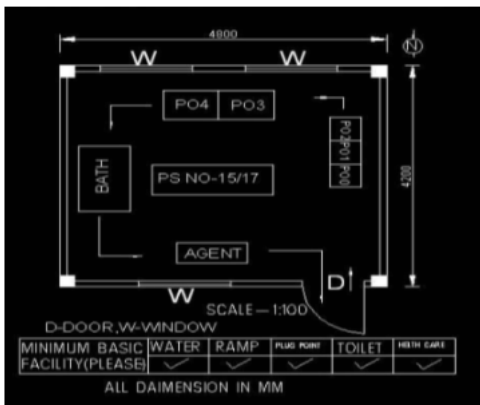

নির্বাচক নিবন্ধন আধিকারিকের স্বাক্ষর

Nazri Naksha

Google Map View

Polling Station Building Front View

Polling Station Front View

Cad View

Key MAP View

1	SKW2718609	ফটো উপলব্ধ	2	SKW1831353	ফটো উপলব্ধ	3	SKW2778934	ফটো উপলব্ধ
নাম : অংশিকা কুমারী প্রসাদ মায়ের নাম: নিলম দেবী বাড়ির নং : 1 নং কলোনি বয়স : 22 লিঙ্গ : মহিলা			নাম : নিলম দেবী স্বামীর নাম: কামেশ্বর প্রসাদ বাড়ির নং : n0365 বয়স : 45 লিঙ্গ : মহিলা			নাম : আঁচল কস জয়সওয়াল মায়ের নাম: নিলম দেবী বাড়ির নং : 00 বয়স : 24 লিঙ্গ : মহিলা		
4	SKW1143320	ফটো উপলব্ধ	5	SKW1213305	ফটো উপলব্ধ	6	SKW2163699	ফটো উপলব্ধ
নাম : প্রনব দেবনাথ পিতার নাম: রনজীৎ দেবনাথ বাড়ির নং : n0372 বয়স : 36 লিঙ্গ : পুরুষ			নাম : রীনা দাস(সরকার) স্বামীর নাম: রামু সরকার বাড়ির নং : n0061 বয়স : 38 লিঙ্গ : মহিলা			নাম : প্রিয়ান্বিতা মন্ডল পিতার নাম: কৃষ্ণ মন্ডল বাড়ির নং : n0061 বয়স : 28 লিঙ্গ : মহিলা		
7	SKW1700145	ফটো উপলব্ধ	8	TJR1027507	ফটো উপলব্ধ	9	TIH1828060	ফটো উপলব্ধ
নাম : মিলন সরকার (মন্ডল) স্বামীর নাম: কৃষ্ণ মন্ডল বাড়ির নং : n0061 বয়স : 51 লিঙ্গ : মহিলা			নাম : রুম্পা সরকার পিতার নাম: ক্ষিতীশ চন্দ্র সরকার বাড়ির নং : n0413 বয়স : 36 লিঙ্গ : মহিলা			নাম : কল্যানী রায়(দেবনাথ) স্বামীর নাম: সম্রাট রায় বাড়ির নং : n0394 বয়স : 30 লিঙ্গ : মহিলা		
10	NFH1779792	ফটো উপলব্ধ	11	SKW1466929	ফটো উপলব্ধ	12	SKW2512564	ফটো উপলব্ধ
নাম : মাম্পি মজুমদার পিতার নাম: নারায়ন মজুমদার বাড়ির নং : এন0372 বয়স : 30 লিঙ্গ : মহিলা			নাম : বুনু সরকার মায়ের নাম: পুষ্প রানী সরকার বাড়ির নং : n0061 বয়স : 41 লিঙ্গ : মহিলা			নাম : বিশাল দাস পিতার নাম: শ্যামল দাস বাড়ির নং : n0061 বয়স : 24 লিঙ্গ : পুরুষ		
13	SKW1924711	ফটো উপলব্ধ	14	MFW2375749	ফটো উপলব্ধ	15	SKW2163723	ফটো উপলব্ধ
নাম : প্রিয়া মন্ডল পিতার নাম: কৃষ্ণ মন্ডল বাড়ির নং : n0061 বয়স : 29 লিঙ্গ : মহিলা			নাম : কমলা সরকার(দাস) স্বামীর নাম: শ্যামল দাস বাড়ির নং : n0061 বয়স : 48 লিঙ্গ : মহিলা			নাম : অলোক কিন্ডো পিতার নাম: নিরঞ্জন কিন্ডো বাড়ির নং : n0251 বয়স : 27 লিঙ্গ : পুরুষ		
16	SKW1831486	ফটো উপলব্ধ	17	MFW2375640	ফটো উপলব্ধ	18	MFW2374882	ফটো উপলব্ধ
নাম : নিকিতা কিন্ডো পিতার নাম: নিরঞ্জন কিন্ডো বাড়ির নং : n0251 বয়স : 29 লিঙ্গ : মহিলা			নাম : রেনু ওড়াও স্বামীর নাম: ধীরাজ ওড়াও বাড়ির নং : n0251 বয়স : 61 লিঙ্গ : মহিলা			নাম : সোমা কুণ্ডু পিতার নাম: সুদেব কুণ্ডু বাড়ির নং : n0134 বয়স : 41 লিঙ্গ : মহিলা		
19	WB/02/016/168640	ফটো উপলব্ধ	20	RCQ1179795	ফটো উপলব্ধ	21	WB/02/016/168611	ফটো উপলব্ধ
নাম : ডলি কুণ্ডু স্বামীর নাম: সুদেব কুণ্ডু বাড়ির নং : n0134 বয়স : 61 লিঙ্গ : মহিলা			নাম : দীপশিখা কুন্ডু স্বামীর নাম: রাজু কুন্ডু বাড়ির নং : n0135 বয়স : 32 লিঙ্গ : মহিলা			নাম : পরমা কুণ্ডু স্বামীর নাম: সুশীল কুণ্ডু বাড়ির নং : n0135 বয়স : 69 লিঙ্গ : মহিলা		
22	MFW1396365	ফটো উপলব্ধ	23	RCQ1351501	ফটো উপলব্ধ	24	SKW0073536	ফটো উপলব্ধ
নাম : দীপংকর কুণ্ডু পিতার নাম: নিতাই কুণ্ডু বাড়ির নং : 3 নং কলোনি বয়স : 52 লিঙ্গ : পুরুষ			নাম : রেবা কুন্ডু নট্ট স্বামীর নাম: জয়দীপ কুন্ডু বাড়ির নং : n0247 বয়স : 37 লিঙ্গ : মহিলা			নাম : সোমা কুন্ডু (ভাওয়াল) স্বামীর নাম: দীনেশ কুন্ডু বাড়ির নং : n0134 বয়স : 43 লিঙ্গ : মহিলা		
25	MFW2831725	ফটো উপলব্ধ	26	MFW2085330	ফটো উপলব্ধ	27	MFW1396431	ফটো উপলব্ধ
নাম : জয়দীপ কুন্ডু পিতার নাম: দীপঙ্কর কুন্ডু বাড়ির নং : n0247 বয়স : 37 লিঙ্গ : পুরুষ			নাম : সুরজিৎ কুণ্ডু পিতার নাম: সুশীল কুমার কুণ্ডু বাড়ির নং : n0135 বয়স : 45 লিঙ্গ : পুরুষ			নাম : সুলতান কুণ্ডু স্বামীর নাম: নিতাই কুণ্ডু বাড়ির নং : n0239 বয়স : 91 লিঙ্গ : মহিলা		
28	MFW2607232	ফটো উপলব্ধ	29	SKW2044907	ফটো উপলব্ধ	30	SKW0073460	ফটো উপলব্ধ
নাম : রাজু কুন্ডু পিতার নাম: সুশীল কুন্ডু বাড়ির নং : n0135 বয়স : 49 লিঙ্গ : পুরুষ			নাম : মৌলী কুন্ডু পিতার নাম: নিতাই কুন্ডু বাড়ির নং : n0187 বয়স : 27 লিঙ্গ : মহিলা			নাম : মিনতি ভাওয়াল (কর) স্বামীর নাম: অরুণ কর বাড়ির নং : n0210 বয়স : 42 লিঙ্গ : মহিলা		