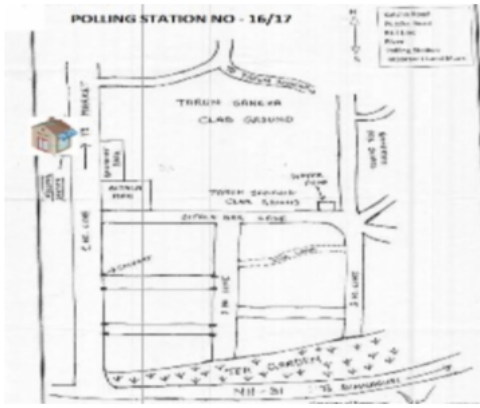

Nazri Naksha