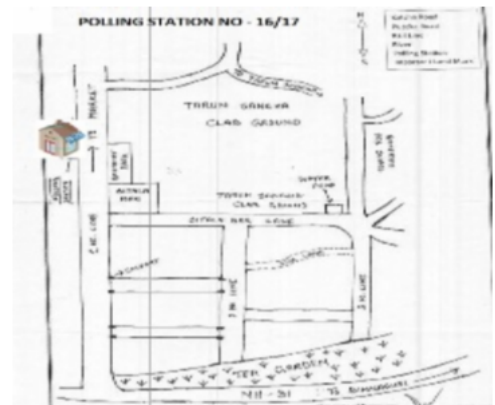

Key MAP View