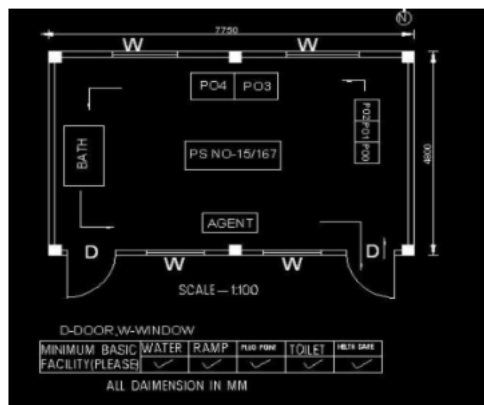

নির্বাচক নিবন্ধন আধিকারিকের স্বাক্ষর

Nazri Naksha

Google Map View

Polling Station Building Front View

Polling Station Front View

Cad View

Key MAP View

1 নাম : মৌসমী অধিকারী পিতার নাম: মনোরঞ্জন অধিকারী বাড়ির নং : n0271 বয়স : 29 লিঙ্গ : মহিলা	SKW2018653 ফটো উপলব্ধ	2 নাম : ধনিবালা অধিকারী মায়ের নাম: হরমণী অধিকারী বাড়ির নং : এন0001 বয়স : 27 লিঙ্গ : মহিলা	SKW2230431 ফটো উপলব্ধ	3 নাম : মালতী অধিকারী স্বামীর নাম: বলরাম অধিকারী বাড়ির নং : n0002 বয়স : 50 লিঙ্গ : মহিলা	WB/03/015/408338 ফটো উপলব্ধ
4 নাম : বলরাম অধিকারী পিতার নাম: দুর্গামোহন অধিকারী বাড়ির নং : n0002 বয়স : 65 লিঙ্গ : পুরুষ	WB/03/015/408101 ফটো উপলব্ধ	5 নাম : রমা অধিকারী মায়ের নাম: হরমণী অধিকারী বাড়ির নং : n0001 বয়স : 35 লিঙ্গ : মহিলা	SKW1767797 ফটো উপলব্ধ	6 নাম : পরিমল অধিকারী পিতার নাম: গোপীনাথ অধিকারী বাড়ির নং : n0001 বয়স : 49 লিঙ্গ : পুরুষ	JLG3380011 ফটো উপলব্ধ
7 নাম : অশোক অধিকারী পিতার নাম: বলরাম অধিকারী বাড়ির নং : n0002 বয়স : 31 লিঙ্গ : পুরুষ	SKW1767862 ফটো উপলব্ধ	8 নাম : জয়ন্তী অধিকারী মায়ের নাম: হরমণী অধিকারী বাড়ির নং : n0001 বয়স : 35 লিঙ্গ : মহিলা	SKW1767789 ফটো উপলব্ধ	9 নাম : হরমণী অধিকারী স্বামীর নাম: গুপিনাথ অধিকারী বাড়ির নং : n0001 বয়স : 77 লিঙ্গ : মহিলা	SKW2855740 ফটো উপলব্ধ
10 নাম : তাপস দাস পিতার নাম: শিবচরন দাস বাড়ির নং : n0048 বয়স : 28 লিঙ্গ : পুরুষ	SKW1982784 ফটো উপলব্ধ	11 নাম : জ্যোৎস্না দাস স্বামীর নাম: পুলিন দাস বাড়ির নং : n0048 বয়স : 38 লিঙ্গ : মহিলা	JLG3725108 ফটো উপলব্ধ	12 নাম : পুলিন চন্দ্র দাস পিতার নাম: সেলসেলা দাস বাড়ির নং : n0048 বয়স : 42 লিঙ্গ : পুরুষ	JLG3380037 ফটো উপলব্ধ
13 নাম : চবলা দাস স্বামীর নাম: টিকিন্দ্র দাস বাড়ির নং : n0048 বয়স : 47 লিঙ্গ : মহিলা	JLG1351865 ফটো উপলব্ধ	14 নাম : শিবচরন দাস পিতার নাম: সেলসেলা দাস বাড়ির নং : n0048 বয়স : 61 লিঙ্গ : পুরুষ	WB/03/015/408330 ফটো উপলব্ধ	15 নাম : কবিতা সেন (দাস) স্বামীর নাম: শঙ্কর দাস বাড়ির নং : n0048 বয়স : 35 লিঙ্গ : মহিলা	SKW1172352 ফটো উপলব্ধ
16 নাম : শঙ্কর দাস পিতার নাম: টিকেন্দ্র নাথ দাস বাড়ির নং : n0048 বয়স : 36 লিঙ্গ : পুরুষ	SKW0736918 ফটো উপলব্ধ	17 নাম : পতিবালা দাস স্বামীর নাম: শিবচরন দাস বাড়ির নং : n0048 বয়স : 54 লিঙ্গ : মহিলা	WB/03/015/408291 ফটো উপলব্ধ	18 নাম : দেবব্রত দেবশর্মা পিতার নাম: সন্তোষ দেবশর্মা বাড়ির নং : n0062 বয়স : 28 লিঙ্গ : পুরুষ	SKW1982834 ফটো উপলব্ধ
19 নাম : দিবাকর চক্রবর্তী পিতার নাম: কমল চক্রবর্তী বাড়ির নং : এন0062 বয়স : 25 লিঙ্গ : পুরুষ	SKW2622991 ফটো উপলব্ধ	20 নাম : হৃদয় দেবশর্মা পিতার নাম: প্রদীপ দেবশর্মা বাড়ির নং : n0063 বয়স : 27 লিঙ্গ : পুরুষ	SKW2081982 ফটো উপলব্ধ	21 নাম : সন্তোষ দেবশর্মা পিতার নাম: মহেশ দেবশর্মা বাড়ির নং : n0062 বয়স : 68 লিঙ্গ : পুরুষ	SKW2670412 ফটো উপলব্ধ
22 নাম : নয়ন দেবশর্মা স্বামীর নাম: প্রদীপ দেবশর্মা বাড়ির নং : n0063 বয়স : 48 লিঙ্গ : মহিলা	SKW2670867 ফটো উপলব্ধ	23 নাম : লীলা দেবশর্মা স্বামীর নাম: সন্তোষ দেবশর্মা বাড়ির নং : n0062 বয়স : 59 লিঙ্গ : মহিলা	SKW2670420 ফটো উপলব্ধ	24 নাম : প্রদীপ দেবশর্মা পিতার নাম: মহেশ দেবশর্মা বাড়ির নং : n0063 বয়স : 58 লিঙ্গ : পুরুষ	SKW2670891 ফটো উপলব্ধ
25 নাম : সাগরীকা দেব শর্মা পিতার নাম: প্রদীপ দেব শর্মা বাড়ির নং : এন001 বয়স : 21 লিঙ্গ : মহিলা	SKW2767283 ফটো উপলব্ধ	26 নাম : নমি বর্মন পিতার নাম: বৈশাখ বর্মন বাড়ির নং : n0015 বয়স : 65 লিঙ্গ : মহিলা	SKW1878289 ফটো উপলব্ধ	27 নাম : মধুবালা বর্মন স্বামীর নাম: সঞ্জীব বর্মন বাড়ির নং : n0084 বয়স : 38 লিঙ্গ : মহিলা	JLG3625332 ফটো উপলব্ধ
28 নাম : কান্দ্রিবালা বর্মন স্বামীর নাম: খোকরাম বর্মন বাড়ির নং : n0085 বয়স : 64 লিঙ্গ : মহিলা	JLG3489093 ফটো উপলব্ধ	Q 29 নাম : সুজন বর্মন মায়ের নাম: কান্দ্রিবালা বর্মন বাড়ির নং : বয়স : 37 লিঙ্গ : পুরুষ	JLG3725157 ফটো উপলব্ধ	Q 30 নাম : মনি কান্ত বর্মন মায়ের নাম: কান্দ্রি বালা বর্মন বাড়ির নং : বয়স : 31 লিঙ্গ : পুরুষ	SKW1878271 ফটো উপলব্ধ