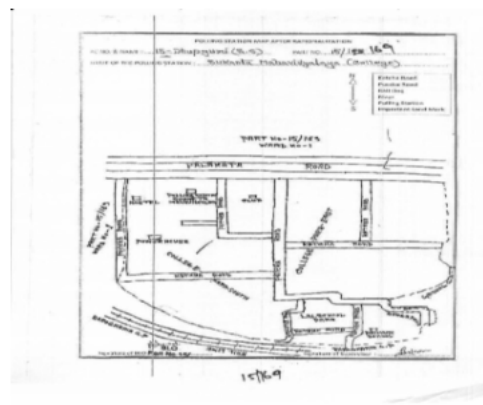

Key MAP View