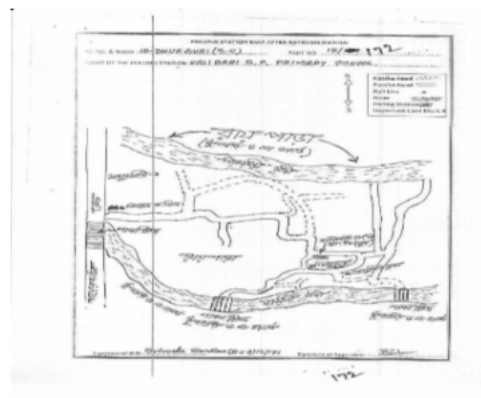

Key MAP View