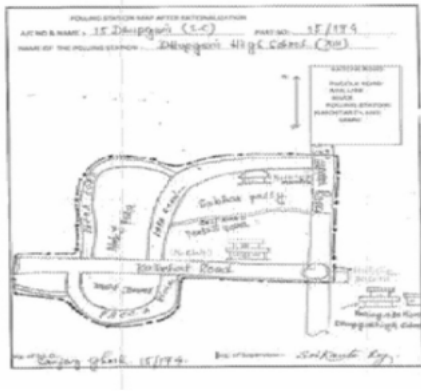

Nazri Naksha