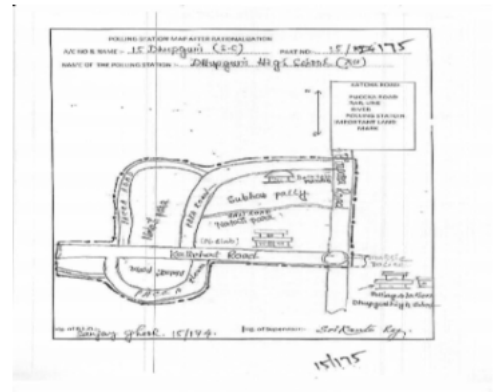

নির্বাচক নিবন্ধন আধিকারিকের স্বাক্ষর

Nazri Naksha

Google Map View

Polling Station Building Front View

Polling Station Front View

Cad View

Key MAP View

1	SKW1411180	নাম : আনন্দ দেবনাথ মায়ের নাম: সন্ধ্যা বাড়ির নং : n0033 বয়স : 39 লিঙ্গ : পুরুষ	ফটো উপলব্ধ	2	JLG3703667	নাম : শুভ বোস পিতার নাম: গৌতম বোস বাড়ির নং : n0144 বয়স : 36 লিঙ্গ : পুরুষ	ফটো উপলব্ধ	3	SKW1715713	নাম : অপর্ণা রায় (দাস) স্বামীর নাম: অরুণ দাস বাড়ির নং : n0333 বয়স : 31 লিঙ্গ : মহিলা	ফটো উপলব্ধ
4	SKW1173681	নাম : রুমকী রায় পিতার নাম: শংকর রায় বাড়ির নং : n0092 বয়স : 35 লিঙ্গ : মহিলা	ফটো উপলব্ধ	5	SKW1173657	নাম : সন্ধ্যা পাল দেবনাথ) মায়ের নাম: লতিকা পাল বাড়ির নং : n0033 বয়স : 66 লিঙ্গ : মহিলা	ফটো উপলব্ধ	6	MFV2868743	নাম : প্রীতি সাহা পিতার নাম: ব্রজগোবিন্দ সাহা বাড়ির নং : n0217 বয়স : 42 লিঙ্গ : মহিলা	ফটো উপলব্ধ
7	SKW1685999	নাম : স্বপ্না ঘোষ স্বামীর নাম: শ্যামল কুমার ঘোষ বাড়ির নং : n0146 বয়স : 70 লিঙ্গ : মহিলা	ফটো উপলব্ধ	8	SKW1685981	নাম : শ্যামল কুমার ঘোষ পিতার নাম: শান্তি ঘোষ বাড়ির নং : n0145 বয়স : 74 লিঙ্গ : পুরুষ	ফটো উপলব্ধ	9	JLG3701083	নাম : লক্ষী রায় স্বামীর নাম: হীতেশ রায় বাড়ির নং : n0287 বয়স : 37 লিঙ্গ : মহিলা	ফটো উপলব্ধ
10	SKW1686021	নাম : রামপ্রসাদ বনিক পিতার নাম: মধুসূদন বনিক বাড়ির নং : n0156 বয়স : 38 লিঙ্গ : পুরুষ	ফটো উপলব্ধ	11	SKW1174028	নাম : প্রিয়াঙ্কা রায় পিতার নাম: অসীম রায় বাড়ির নং : n0281 বয়স : 35 লিঙ্গ : মহিলা	ফটো উপলব্ধ	12	JLG3711702	নাম : সোমা বসাক স্বামীর নাম: গোপাল বসাক বাড়ির নং : n0290 বয়স : 38 লিঙ্গ : মহিলা	ফটো উপলব্ধ
13	JLG3713765	নাম : গনেশ শীল পিতার নাম: রঞ্জিত শীল বাড়ির নং : n0245 বয়স : 41 লিঙ্গ : পুরুষ	ফটো উপলব্ধ	14	SKW1686005	নাম : সমীরন ঘোষ পিতার নাম: শ্যামল কুমার ঘোষ বাড়ির নং : n0152 বয়স : 41 লিঙ্গ : পুরুষ	ফটো উপলব্ধ	15	JLG3582137	নাম : স্বপ্না বসাক (ঘোষ) স্বামীর নাম: সুকুমার বসাক বাড়ির নং : n0300 বয়স : 38 লিঙ্গ : মহিলা	ফটো উপলব্ধ
16	RCQ1038397	নাম : মিতালী বিশ্বাস (সরকার) স্বামীর নাম: দেবাশিষ সরকার বাড়ির নং : n0277 বয়স : 37 লিঙ্গ : মহিলা	ফটো উপলব্ধ	17	SKW1770593	নাম : মুকেশ আগরওয়াল পিতার নাম: গুণচন্দ্র আগরওয়াল বাড়ির নং : n0176 বয়স : 33 লিঙ্গ : পুরুষ	ফটো উপলব্ধ	18	WB/03/015/303428	নাম : গুণ চন্দ্র আগরওয়াল পিতার নাম: প্রেমানন্দ আগরওয়াল বাড়ির নং : n0176 বয়স : 61 লিঙ্গ : পুরুষ	ফটো উপলব্ধ
19	SKW1202738	নাম : স্বপ্না আগরওয়াল পিতার নাম: গুণচন্দ্র আগরওয়াল বাড়ির নং : n0025 বয়স : 36 লিঙ্গ : মহিলা	ফটো উপলব্ধ	20	ZMJ1708833	নাম : রুপা কুন্ডু পিতার নাম: রতন কুন্ডু বাড়ির নং : n0330 বয়স : 31 লিঙ্গ : মহিলা	ফটো উপলব্ধ	21	SKW2180305	নাম : কৌশিক কর পিতার নাম: নিরোদ গোপাল কর বাড়ির নং : এন000 বয়স : 58 লিঙ্গ : পুরুষ	ফটো উপলব্ধ
22	SKW2622504	নাম : পূর্ণিমা ঘোষ পিতার নাম: বিপ্লব ঘোষ বাড়ির নং : নেতাজীপাড়া বয়স : 24 লিঙ্গ : মহিলা	ফটো উপলব্ধ	23	SKW2141174	নাম : প্রিয়াঙ্কা ঘোষ পিতার নাম: অঞ্জনা ঘোষ বাড়ির নং : n0160 বয়স : 27 লিঙ্গ : মহিলা	ফটো উপলব্ধ	24	SKW1291608	নাম : অঞ্জনা ঘোষ স্বামীর নাম: পুলক ঘোষ বাড়ির নং : n0160 বয়স : 45 লিঙ্গ : মহিলা	ফটো উপলব্ধ
25	WB/03/015/300324	নাম : স্বপ্না ঘোষ স্বামীর নাম: উত্তম ঘোষ বাড়ির নং : n0004 বয়স : 53 লিঙ্গ : মহিলা	ফটো উপলব্ধ	26	WB/03/015/279028	নাম : মায়্যা ঘোষ স্বামীর নাম: রবীন্দ্র ঘোষ বাড়ির নং : n0023 বয়স : 72 লিঙ্গ : মহিলা	ফটো উপলব্ধ	27	SKW2250421	নাম : পায়েল ঘোষ মায়ের নাম: প্রীতিকনা ঘোষ বাড়ির নং : এন000 বয়স : 25 লিঙ্গ : মহিলা	ফটো উপলব্ধ
28	WB/03/015/300389	নাম : গৌরগোপাল ঘোষ পিতার নাম: পঞ্চানন ঘোষ বাড়ির নং : n0005 বয়স : 94 লিঙ্গ : পুরুষ	ফটো উপলব্ধ	29	SKW2549376	নাম : আঁধি ঘোষ পিতার নাম: আশিষ ঘোষ বাড়ির নং : এন0001 বয়স : 23 লিঙ্গ : মহিলা	ফটো উপলব্ধ	30	LZL2770519	নাম : শিপ্রা ঘোষ স্বামীর নাম: সুরভ ঘোষ বাড়ির নং : n0313 বয়স : 40 লিঙ্গ : মহিলা	ফটো উপলব্ধ