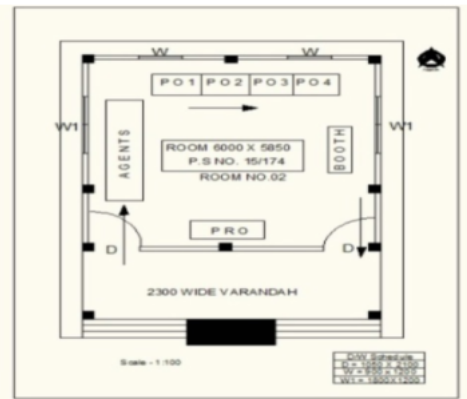

নির্বাচক নিবন্ধন আধিকারিকের স্বাক্ষর

Nazri Naksha

Google Map View

Polling Station Building Front View

Polling Station Front View

Cad View

Key MAP View

1	SKW1411180	নাম : আনন্দ দেবনাথ মায়ের নাম: সন্ধ্যা বাড়ির নং : n0033 বয়স : 39 লিঙ্গ : পুরুষ	ফটো উপলব্ধ	2	JLG3703667	নাম : শুভ বোস পিতার নাম: গৌতম বোস বাড়ির নং : n0144 বয়স : 36 লিঙ্গ : পুরুষ	ফটো উপলব্ধ	3	SKW1715713	নাম : অপর্ণা রায় (দাস) স্বামীর নাম: অরুণ দাস বাড়ির নং : n0333 বয়স : 31 লিঙ্গ : মহিলা	ফটো উপলব্ধ
4	SKW1173681	নাম : রুমকী রায় পিতার নাম: শংকর রায় বাড়ির নং : n0092 বয়স : 35 লিঙ্গ : মহিলা	ফটো উপলব্ধ	5	SKW1173657	নাম : সন্ধ্যা পাল দেবনাথ) মায়ের নাম: লতিকা পাল বাড়ির নং : n0033 বয়স : 66 লিঙ্গ : মহিলা	ফটো উপলব্ধ	6	MFV2868743	নাম : প্রীতি সাহা পিতার নাম: ব্রজগোবিন্দ সাহা বাড়ির নং : n0217 বয়স : 42 লিঙ্গ : মহিলা	ফটো উপলব্ধ
7	SKW1685999	নাম : স্বপ্না ঘোষ স্বামীর নাম: শ্যামল কুমার ঘোষ বাড়ির নং : n0146 বয়স : 70 লিঙ্গ : মহিলা	ফটো উপলব্ধ	8	SKW1685981	নাম : শ্যামল কুমার ঘোষ পিতার নাম: শান্তি ঘোষ বাড়ির নং : n0145 বয়স : 74 লিঙ্গ : পুরুষ	ফটো উপলব্ধ	9	JLG3701083	নাম : লক্ষী রায় স্বামীর নাম: হীতেশ রায় বাড়ির নং : n0287 বয়স : 37 লিঙ্গ : মহিলা	ফটো উপলব্ধ
10	SKW1686021	নাম : রামপ্রসাদ বনিক পিতার নাম: মধুসূদন বনিক বাড়ির নং : n0156 বয়স : 38 লিঙ্গ : পুরুষ	ফটো উপলব্ধ	11	SKW1174028	নাম : প্রিয়াঙ্কা রায় পিতার নাম: অসীম রায় বাড়ির নং : n0281 বয়স : 35 লিঙ্গ : মহিলা	ফটো উপলব্ধ	12	JLG3711702	নাম : সোমা বসাক স্বামীর নাম: গোপাল বসাক বাড়ির নং : n0290 বয়স : 38 লিঙ্গ : মহিলা	ফটো উপলব্ধ
13	JLG3713765	নাম : গনেশ শীল পিতার নাম: রঞ্জিত শীল বাড়ির নং : n0245 বয়স : 41 লিঙ্গ : পুরুষ	ফটো উপলব্ধ	14	SKW1686005	নাম : সমীরন ঘোষ পিতার নাম: শ্যামল কুমার ঘোষ বাড়ির নং : n0152 বয়স : 41 লিঙ্গ : পুরুষ	ফটো উপলব্ধ	15	JLG3582137	নাম : স্বপ্না বসাক (ঘোষ) স্বামীর নাম: সুকুমার বসাক বাড়ির নং : n0300 বয়স : 38 লিঙ্গ : মহিলা	ফটো উপলব্ধ
16	RCQ1038397	নাম : মিতালী বিশ্বাস (সরকার) স্বামীর নাম: দেবাশিষ সরকার বাড়ির নং : n0277 বয়স : 37 লিঙ্গ : মহিলা	ফটো উপলব্ধ	17	SKW1770593	নাম : মুকেশ আগরওয়াল পিতার নাম: গুণচন্দ্র আগরওয়াল বাড়ির নং : n0176 বয়স : 33 লিঙ্গ : পুরুষ	ফটো উপলব্ধ	18	WB/03/015/303428	নাম : গুণ চন্দ্র আগরওয়াল পিতার নাম: প্রেমানন্দ আগরওয়াল বাড়ির নং : n0176 বয়স : 61 লিঙ্গ : পুরুষ	ফটো উপলব্ধ
19	SKW1202738	নাম : স্বপ্না আগরওয়াল পিতার নাম: গুণচন্দ্র আগরওয়াল বাড়ির নং : n0025 বয়স : 36 লিঙ্গ : মহিলা	ফটো উপলব্ধ	20	ZMJ1708833	নাম : রুপা কুন্ডু পিতার নাম: রতন কুন্ডু বাড়ির নং : n0330 বয়স : 31 লিঙ্গ : মহিলা	ফটো উপলব্ধ	21	SKW2180305	নাম : কৌশিক কর পিতার নাম: নিরোদ গোপাল কর বাড়ির নং : এন000 বয়স : 58 লিঙ্গ : পুরুষ	ফটো উপলব্ধ
22	SKW2622504	নাম : পূর্ণিমা ঘোষ পিতার নাম: বিপ্লব ঘোষ বাড়ির নং : নেতাজীপাড়া বয়স : 24 লিঙ্গ : মহিলা	ফটো উপলব্ধ	23	SKW2141174	নাম : প্রিয়াঙ্কা ঘোষ পিতার নাম: অঞ্জনা ঘোষ বাড়ির নং : n0160 বয়স : 27 লিঙ্গ : মহিলা	ফটো উপলব্ধ	24	SKW1291608	নাম : অঞ্জনা ঘোষ স্বামীর নাম: পুলক ঘোষ বাড়ির নং : n0160 বয়স : 45 লিঙ্গ : মহিলা	ফটো উপলব্ধ
25	WB/03/015/300324	নাম : স্বপ্না ঘোষ স্বামীর নাম: উত্তম ঘোষ বাড়ির নং : n0004 বয়স : 53 লিঙ্গ : মহিলা	ফটো উপলব্ধ	26	WB/03/015/279028	নাম : মায়্যা ঘোষ স্বামীর নাম: রবীন্দ্র ঘোষ বাড়ির নং : n0023 বয়স : 72 লিঙ্গ : মহিলা	ফটো উপলব্ধ	27	SKW2250421	নাম : পায়েল ঘোষ মায়ের নাম: প্রীতিকনা ঘোষ বাড়ির নং : এন000 বয়স : 25 লিঙ্গ : মহিলা	ফটো উপলব্ধ
28	WB/03/015/300389	নাম : গৌরগোপাল ঘোষ পিতার নাম: পঞ্চানন ঘোষ বাড়ির নং : n0005 বয়স : 94 লিঙ্গ : পুরুষ	ফটো উপলব্ধ	29	SKW2549376	নাম : আঁধি ঘোষ পিতার নাম: আশিষ ঘোষ বাড়ির নং : এন0001 বয়স : 23 লিঙ্গ : মহিলা	ফটো উপলব্ধ	30	LZL2770519	নাম : শিপ্রা ঘোষ স্বামীর নাম: সুরভ ঘোষ বাড়ির নং : n0313 বয়স : 40 লিঙ্গ : মহিলা	ফটো উপলব্ধ