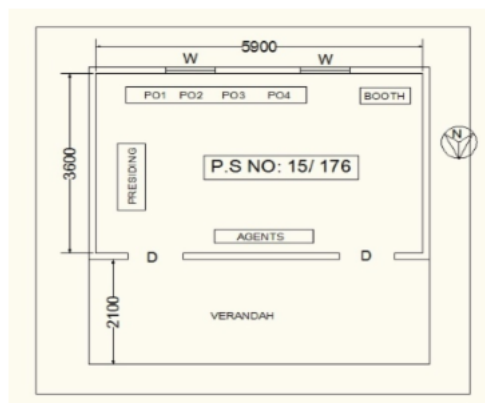

নির্বাচক নিবন্ধন আধিকারিকের স্বাক্ষর

Nazri Naksha

Google Map View

Polling Station Building Front View

Polling Station Front View

Cad View

Key MAP View

1	SKW1174135	নাম : সুভাশিস বসাক পিতার নাম: নিরঞ্জন বসাক বাড়ির নং : n0156 বয়স : 37 লিঙ্গ : পুরুষ	ফটো উপলব্ধ	2	SKW1174259	নাম : কৃষ্ণা বসাক স্বামীর নাম: নিরঞ্জন বসাক বাড়ির নং : n0156 বয়স : 54 লিঙ্গ : মহিলা	ফটো উপলব্ধ	Q 3	SKW2443083	নাম : মহাদেব বারুই পিতার নাম: গোপাল বারুই বাড়ির নং : বয়স : 68 লিঙ্গ : পুরুষ	ফটো উপলব্ধ
4	WB/03/015/285481	নাম : কৃষ্ণা সরকার স্বামীর নাম: সুমল চন্দ্র সরকার বাড়ির নং : n0049 বয়স : 65 লিঙ্গ : মহিলা	ফটো উপলব্ধ	Q 5	SKW1510726	নাম : যতন দাস পিতার নাম: গোপাল দাস বাড়ির নং : বয়স : 34 লিঙ্গ : পুরুষ	ফটো উপলব্ধ	6	SKW2645240	নাম : সীমা দাস পিতার নাম: ভজন দাস বাড়ির নং : এন0055 বয়স : 22 লিঙ্গ : মহিলা	ফটো উপলব্ধ
7	WB/02/009/364003	নাম : কার্তিক বসাক পিতার নাম: কৃষ্ণগোপাল বসাক বাড়ির নং : n0242 বয়স : 61 লিঙ্গ : পুরুষ	ফটো উপলব্ধ	8	SKW2468262	নাম : অনয়দীপ বসাক পিতার নাম: কার্তিক বসাক বাড়ির নং : n0242 বয়স : 24 লিঙ্গ : পুরুষ	ফটো উপলব্ধ	9	SKW1293000	নাম : বিজয় বারুই পিতার নাম: মহাদেব বারুই বাড়ির নং : n0241 বয়স : 35 লিঙ্গ : পুরুষ	ফটো উপলব্ধ
10	JLG3093218	নাম : শেফালী দাস স্বামীর নাম: ভজন দাস বাড়ির নং : n0239 বয়স : 42 লিঙ্গ : মহিলা	ফটো উপলব্ধ	11	SKW1174291	নাম : ভজন দাস পিতার নাম: গোপাল দাস বাড়ির নং : n0245 বয়স : 42 লিঙ্গ : পুরুষ	ফটো উপলব্ধ	12	SKW1639277	নাম : বুলি দাস(সরকার) স্বামীর নাম: সাধন দাস বাড়ির নং : n0238 বয়স : 36 লিঙ্গ : মহিলা	ফটো উপলব্ধ
13	JLG3354461	নাম : সাধন দাস পিতার নাম: গোপাল দাস বাড়ির নং : n0238 বয়স : 41 লিঙ্গ : পুরুষ	ফটো উপলব্ধ	14	DMX2120319	নাম : অর্পনা বসাক স্বামীর নাম: কার্তিক বসাক বাড়ির নং : n0243 বয়স : 47 লিঙ্গ : মহিলা	ফটো উপলব্ধ	15	SKW1174192	নাম : তপন রায় পিতার নাম: অনিল রায় বাড়ির নং : n0196 বয়স : 42 লিঙ্গ : পুরুষ	ফটো উপলব্ধ
16	JLG3704392	নাম : দীপক অধিকারী পিতার নাম: সুরেন অধিকারী বাড়ির নং : n0162 বয়স : 38 লিঙ্গ : পুরুষ	ফটো উপলব্ধ	17	SKW2342475	নাম : পদ্মমনি অধিকারী স্বামীর নাম: নরেন্দ্র অধিকারী বাড়ির নং : n0168 বয়স : 67 লিঙ্গ : মহিলা	ফটো উপলব্ধ	18	SKW1986967	নাম : রতন অধিকারী পিতার নাম: তপন অধিকারী বাড়ির নং : n0020 বয়স : 29 লিঙ্গ : পুরুষ	ফটো উপলব্ধ
19	WB/03/015/282504	নাম : তাপসী অধিকারী স্বামীর নাম: তপন অধিকারী বাড়ির নং : n0020 বয়স : 48 লিঙ্গ : মহিলা	ফটো উপলব্ধ	20	SKW2294171	নাম : ভারতী অধিকারী স্বামীর নাম: নীরেন অধিকারী বাড়ির নং : n0072 বয়স : 56 লিঙ্গ : মহিলা	ফটো উপলব্ধ	21	JLG3704384	নাম : তাপস অধিকারী পিতার নাম: নীরেন অধিকারী বাড়ির নং : n0072 বয়স : 38 লিঙ্গ : পুরুষ	ফটো উপলব্ধ
22	SKW1496512	নাম : তপি অধিকারী পিতার নাম: ধনঞ্জয় অধিকারী বাড়ির নং : n0352 বয়স : 33 লিঙ্গ : পুরুষ	ফটো উপলব্ধ	23	SKW2717502	নাম : অজিত অধিকারী পিতার নাম: তপন অধিকারী বাড়ির নং : এন0020 বয়স : 21 লিঙ্গ : পুরুষ	ফটো উপলব্ধ	24	SKW1986918	নাম : দিশ্তী অধিকারী(সরকার) স্বামীর নাম: তাপস অধিকারী বাড়ির নং : n0072 বয়স : 29 লিঙ্গ : মহিলা	ফটো উপলব্ধ
25	SKW2350940	নাম : রত্না রায় অধিকারী স্বামীর নাম: বিমলকুমার অধিকারী বাড়ির নং : n0121 বয়স : 67 লিঙ্গ : মহিলা	ফটো উপলব্ধ	26	SKW2141646	নাম : সম্পা অধিকারী পিতার নাম: তপন অধিকারী বাড়ির নং : n0020 বয়স : 26 লিঙ্গ : মহিলা	ফটো উপলব্ধ	27	SKW1511062	নাম : জলি অধিকারী পিতার নাম: নীরেন অধিকারী বাড়ির নং : n0072 বয়স : 34 লিঙ্গ : মহিলা	ফটো উপলব্ধ
28	SKW2294221	নাম : নীরেন অধিকারী পিতার নাম: সদানন্দ অধিকারী বাড়ির নং : n0072 বয়স : 66 লিঙ্গ : পুরুষ	ফটো উপলব্ধ	29	SKW2538221	নাম : সঞ্জয় কুমার পিতার নাম: চুমলাল বাড়ির নং : এন0121 বয়স : 25 লিঙ্গ : পুরুষ	ফটো উপলব্ধ	30	SKW2340719	নাম : রেণুকা অধিকারী স্বামীর নাম: সুরেন অধিকারী বাড়ির নং : n0070 বয়স : 61 লিঙ্গ : মহিলা	ফটো উপলব্ধ