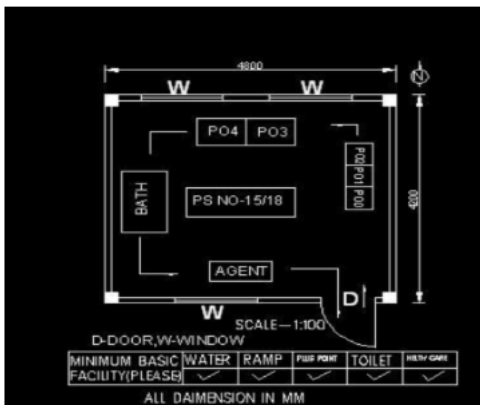

নির্বাচক নিবন্ধন আধিকারিকের স্বাক্ষর

Nazri Naksha

Google Map View

Polling Station Building Front View

Polling Station Front View

Cad View

Key MAP View

1 নাম : আশ্রিত ওরাং মায়ের নাম : ওরাং লছমনিয়া বাড়ির নং : n0282 বয়স : 25 লিঙ্গ : মহিলা	SKW2449080 ফটো উপলব্ধ	2 নাম : বনু মুন্ডা পিতার নাম : পাতরাস মুন্ডা বাড়ির নং : n0109 বয়স : 27 লিঙ্গ : মহিলা	SKW2045086 ফটো উপলব্ধ	3 নাম : রসনি বারা উরাও পিতার নাম : সঞ্জয় উরাও বাড়ির নং : n0133 বয়স : 29 লিঙ্গ : মহিলা	SKW2045136 ফটো উপলব্ধ
4 নাম : মালতী উরাও পিতার নাম : সোমা উরাও বাড়ির নং : n0109 বয়স : 29 লিঙ্গ : মহিলা	SKW1926674 ফটো উপলব্ধ	5 নাম : প্রকাশ উরাও পিতার নাম : প্রভু উরাও বাড়ির নং : n0271 বয়স : 27 লিঙ্গ : পুরুষ	SKW2045185 ফটো উপলব্ধ	6 নাম : সুসিতা ওরাও পিতার নাম : সুরেশ ওরাও বাড়ির নং : এন0183 বয়স : 25 লিঙ্গ : মহিলা	SKW2627800 ফটো উপলব্ধ
7 নাম : বিক্রম ওরাও পিতার নাম : ফাওয়া ওরাও বাড়ির নং : এন0205 বয়স : 27 লিঙ্গ : পুরুষ	SKW2627941 ফটো উপলব্ধ	8 নাম : পূজা কমি স্বামীর নাম : বিকু কমি বাড়ির নং : নং120 বয়স : 27 লিঙ্গ : মহিলা	SKW2187326 ফটো উপলব্ধ	9 নাম : সুভাম কমি পিতার নাম : জেঠা কমি বাড়ির নং : n0272 বয়স : 30 লিঙ্গ : পুরুষ	SKW2045011 ফটো উপলব্ধ
10 নাম : ববি কামী পিতার নাম : হীরালাল কামী বাড়ির নং : n0005 বয়স : 60 লিঙ্গ : মহিলা	WB/02/016/171078 ফটো উপলব্ধ	11 নাম : বিকি কামি পিতার নাম : বর্তমান কামি বাড়ির নং : n0004 বয়স : 36 লিঙ্গ : পুরুষ	SKW1357037 ফটো উপলব্ধ	12 নাম : সঙ্গীতা কামি স্বামীর নাম : বিকি কামি বাড়ির নং : এন0004 বয়স : 26 লিঙ্গ : মহিলা	SKW2593192 ফটো উপলব্ধ
13 নাম : টিকারাম কামী পিতার নাম : দলবাহাদুর কামী বাড়ির নং : n0008 বয়স : 68 লিঙ্গ : পুরুষ	WB/02/016/171221 ফটো উপলব্ধ	14 নাম : প্রিয়া কামী পিতার নাম : বর্তমান কামী বাড়ির নং : n0004 বয়স : 31 লিঙ্গ : মহিলা	SKW1700343 ফটো উপলব্ধ	15 নাম : বর্তমান কামী পিতার নাম : হীরালাল কামী বাড়ির নং : n0004 বয়স : 56 লিঙ্গ : পুরুষ	WB/02/016/171109 ফটো উপলব্ধ
16 নাম : সীমা কামী পিতার নাম : হীরালাল কামী বাড়ির নং : n0005 বয়স : 50 লিঙ্গ : মহিলা	WB/02/016/171603 ফটো উপলব্ধ	17 নাম : ইন্দু কামী স্বামীর নাম : বর্তমান কামী বাড়ির নং : n0004 বয়স : 52 লিঙ্গ : মহিলা	MFW1411685 ফটো উপলব্ধ	18 নাম : বিষ্ণু কামী পিতার নাম : হীরালাল কামী বাড়ির নং : n0005 বয়স : 49 লিঙ্গ : পুরুষ	MFW1411941 ফটো উপলব্ধ
19 নাম : বিষ্ণু কামী পিতার নাম : টিকারাম কামী বাড়ির নং : n0008 বয়স : 41 লিঙ্গ : পুরুষ	MFW2376333 ফটো উপলব্ধ	20 নাম : পিংকী কামী পিতার নাম : বর্তমান কামী বাড়ির নং : n0004 বয়স : 33 লিঙ্গ : মহিলা	SKW1700350 ফটো উপলব্ধ	21 নাম : নবিনা বিশ্বকর্মা স্বামীর নাম : বিষ্ণু কামী বাড়ির নং : n0008 বয়স : 40 লিঙ্গ : মহিলা	SKW1924836 ফটো উপলব্ধ
22 নাম : কেকাই কামী স্বামীর নাম : টিকারাম কামী বাড়ির নং : n0008 বয়স : 67 লিঙ্গ : মহিলা	WB/02/016/171220 ফটো উপলব্ধ	23 নাম : হিমা কামী পিতার নাম : হীরালাল কামী বাড়ির নং : n0005 বয়স : 49 লিঙ্গ : মহিলা	WB/02/016/171145 ফটো উপলব্ধ	24 নাম : সরস্বতী কামী পিতার নাম : টিকারাম কামী বাড়ির নং : n0008 বয়স : 42 লিঙ্গ : মহিলা	MFW2376325 ফটো উপলব্ধ
25 নাম : আকাশ কাহার পিতার নাম : বাবুরাম কাহার বাড়ির নং : নং17 বয়স : 26 লিঙ্গ : পুরুষ	SKW2187458 ফটো উপলব্ধ	Q 26 নাম : সোনিয়া কাহার পিতার নাম : সত্যো কাহার বাড়ির নং : n0017 বয়স : 25 লিঙ্গ : মহিলা	SKW2502474 ফটো উপলব্ধ	27 নাম : লক্ষ্মীমণী কাহার পিতার নাম : মঙ্গল কাহার বাড়ির নং : n0017 বয়স : 49 লিঙ্গ : মহিলা	MFW2085686 ফটো উপলব্ধ
28 নাম : বাবুরাম কাহার পিতার নাম : মঙ্গল কাহার বাড়ির নং : n0017 বয়স : 52 লিঙ্গ : পুরুষ	MFW2085660 ফটো উপলব্ধ	29 নাম : আলিশা খাতুন পিতার নাম : কবীর উদ্দিন আনসারি বাড়ির নং : এন0220 বয়স : 23 লিঙ্গ : মহিলা	SKW2540045 ফটো উপলব্ধ	30 নাম : পরবিন খাতুন পিতার নাম : মোহাম্মদ সমিরুদ্দিন আনসারি বাড়ির নং : নং205 বয়স : 25 লিঙ্গ : মহিলা	SKW2187250 ফটো উপলব্ধ