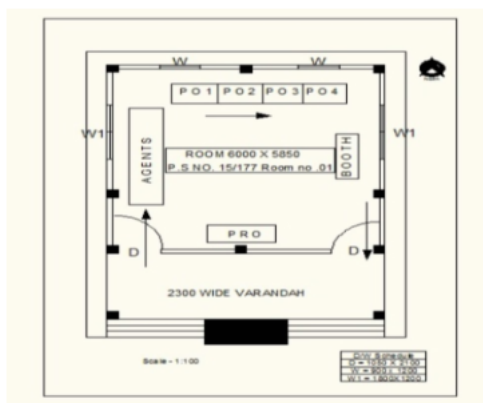

নির্বাচক নিবন্ধন আধিকারিকের স্বাক্ষর

Nazri Naksha

Google Map View

Polling Station Building Front View

Polling Station Front View

Cad View

Key MAP View

1 নাম : রঞ্জনা কর্মকার স্বামীর নাম: সুবীর কর্মকার বাড়ির নং : n0165 বয়স : 60 লিঙ্গ : মহিলা	WB/03/015/312804	2 নাম : পায়েল বিশ্বাস (সরকার) স্বামীর নাম: শুভঙ্কর বিশ্বাস বাড়ির নং : n0215 বয়স : 35 লিঙ্গ : মহিলা	SKW1147099	3 নাম : কৃষ্ণা কর্মকার স্বামীর নাম: সুবোধ কর্মকার বাড়ির নং : n0167 বয়স : 60 লিঙ্গ : মহিলা	WB/03/015/312876
4 নাম : সোমা কুন্ডু (পাল) স্বামীর নাম: প্রকাশ কুন্ডু বাড়ির নং : n0178 বয়স : 45 লিঙ্গ : মহিলা	CQJ2474518	5 নাম : তনুশ্রী মোদক (সরকার) স্বামীর নাম: নগেন্দ্র নাথ মোদক বাড়ির নং : n0170 বয়স : 46 লিঙ্গ : মহিলা	CQJ1400795	6 নাম : বাসন্তী মন্ডল (সরকার) স্বামীর নাম: কনক মন্ডল বাড়ির নং : n0177 বয়স : 50 লিঙ্গ : মহিলা	WB/03/015/162445
7 নাম : উত্তম মোদক পিতার নাম: রবীন্দ্র নাথ মোদক বাড়ির নং : n0168 বয়স : 51 লিঙ্গ : পুরুষ	JLG3210143	8 নাম : স্বরূপ কুমার ঘোষ পিতার নাম: আনন্দ কুমার ঘোষ বাড়ির নং : n0175 বয়স : 33 লিঙ্গ : পুরুষ	SKW1511146	9 নাম : নগেন্দ্র নাথ মোদক পিতার নাম: ক্ষীরোদ চন্দ্র মোদক বাড়ির নং : n0171 বয়স : 53 লিঙ্গ : পুরুষ	JLG3744380
10 নাম : শ্রীমতি দাস পিতার নাম: গৌরাঙ্গ দাস বাড়ির নং : n0169 বয়স : 51 লিঙ্গ : মহিলা	JLG3540911	11 নাম : মালবিকা চাকী (দত্ত) স্বামীর নাম: অনুপম দত্ত বাড়ির নং : n0216 বয়স : 47 লিঙ্গ : মহিলা	JLG1370907	12 নাম : সঞ্জয় আগরওয়াল পিতার নাম: মহাবীর প্রসাদ আগরওয়াল বাড়ির নং : n0183 বয়স : 54 লিঙ্গ : পুরুষ	SKW1293794
13 নাম : শোভা আগরওয়াল স্বামীর নাম: সঞ্জয় আগরওয়াল বাড়ির নং : n0184 বয়স : 51 লিঙ্গ : মহিলা	SKW1293737	14 নাম : বিশাল কুমার আগরওয়াল পিতার নাম: সঞ্জয় আগরওয়াল বাড়ির নং : n0183 বয়স : 28 লিঙ্গ : পুরুষ	SKW1987197	15 নাম : মনিদীপা কুণ্ডু পিতার নাম: মনোরঞ্জন কুণ্ডু বাড়ির নং : এন0038 বয়স : 25 লিঙ্গ : মহিলা	SKW2205441
16 নাম : রিকি ঘোষ পিতার নাম: প্রশান্ত ঘোষ বাড়ির নং : এন0027 বয়স : 25 লিঙ্গ : পুরুষ	SKW2205342	17 নাম : শুভম কুন্ডু পিতার নাম: বাদল চন্দ্র কুন্ডু বাড়ির নং : n0122 বয়স : 26 লিঙ্গ : পুরুষ	SKW2110617	18 নাম : পাঞ্চালী কুণ্ডু পিতার নাম: পরেশ চন্দ্র কুণ্ডু বাড়ির নং : n0122 বয়স : 45 লিঙ্গ : মহিলা	JLG3541349
19 নাম : অনিরুদ্ধ কুন্ডু পিতার নাম: মেঘনাথ কুন্ডু বাড়ির নং : n0122 বয়স : 37 লিঙ্গ : পুরুষ	JLG3608577	20 নাম : সুনন্দা কুণ্ডু (পাল) স্বামীর নাম: তপন কুণ্ডু বাড়ির নং : n0122 বয়স : 42 লিঙ্গ : মহিলা	JLG3541943	21 নাম : সেফালি কুন্ডু স্বামীর নাম: পরেশ চন্দ্র কুন্ডু বাড়ির নং : n0122 বয়স : 67 লিঙ্গ : মহিলা	WB/03/015/312711
22 নাম : দেবযানী কুন্ডু স্বামীর নাম: বাদলচন্দ্র কুন্ডু বাড়ির নং : n0122 বয়স : 56 লিঙ্গ : মহিলা	SKW2454569	23 নাম : পরেশ চন্দ্র কুন্ডু পিতার নাম: প্রফুল্ল চন্দ্র কুন্ডু বাড়ির নং : n0122 বয়স : 74 লিঙ্গ : পুরুষ	WB/03/015/312028	24 নাম : ঝুমকু কুন্ডু স্বামীর নাম: মনোরঞ্জন কুন্ডু বাড়ির নং : n0038 বয়স : 48 লিঙ্গ : মহিলা	JLG3106366
25 নাম : প্রসেনজিৎ কুন্ডু পিতার নাম: পরিতোষ কুন্ডু বাড়ির নং : n0036 বয়স : 43 লিঙ্গ : পুরুষ	JLG3106408	26 নাম : পল্লবী ব্যানার্জী কুণ্ডু অন্যান্য: অনিরুদ্ধ কুণ্ডু বাড়ির নং : এন0122 বয়স : 35 লিঙ্গ : মহিলা	CBJ1784845	27 নাম : রাজদীপ কুন্ডু পিতার নাম: দীপক কুন্ডু বাড়ির নং : n0122 বয়স : 30 লিঙ্গ : পুরুষ	SKW1882406
28 নাম : রিংকু ঘোষ পিতার নাম: কালিপদ কুন্ডু বাড়ির নং : n0038 বয়স : 51 লিঙ্গ : মহিলা	WB/03/015/312048	29 নাম : রানা কুন্ডু পিতার নাম: কালিপদ কুন্ডু বাড়ির নং : n0038 বয়স : 49 লিঙ্গ : পুরুষ	WB/03/015/312125	30 নাম : মুনমুন কুন্ডু (দাস) স্বামীর নাম: প্রসেনজিৎ কুন্ডু বাড়ির নং : n0036 বয়স : 33 লিঙ্গ : মহিলা	SKW1882505