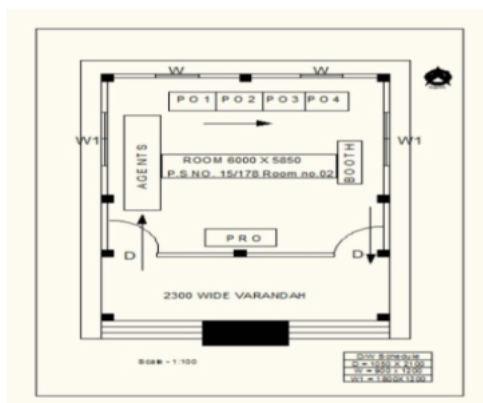

নির্বাচক নিবন্ধন আধিকারিকের স্বাক্ষর

Nazri Naksha

Google Map View

Polling Station Building Front View

Polling Station Front View

Cad View

Key MAP View

1	SKW1771765	ফটো উপলব্ধ	2	SKW2504579	ফটো উপলব্ধ
নাম : সনঞ্জয় দত্ত পিতার নাম: বাচ্চু দত্ত বাড়ির নং : n0122 বয়স : 32 লিঙ্গ : পুরুষ			নাম : প্রসেনজিৎ শীল পিতার নাম: প্রদীপ শীল বাড়ির নং : n0159 বয়স : 25 লিঙ্গ : পুরুষ		
3	SKW0785394	ফটো উপলব্ধ	4	SKW0785428	ফটো উপলব্ধ
নাম : কামাক্ষা সাহা পিতার নাম: নিরোদ গোপাল সাহা বাড়ির নং : n0164 বয়স : 49 লিঙ্গ : পুরুষ			নাম : আভা রানী শীল স্বামীর নাম: যতীন শীল বাড়ির নং : বয়স : 70 লিঙ্গ : মহিলা		
5	JLG3705217	ফটো উপলব্ধ	6	SKW1412253	ফটো উপলব্ধ
নাম : দিল্লী সাহা পিতার নাম: নিরোদ গোপাল সাহা বাড়ির নং : n0162 বয়স : 39 লিঙ্গ : মহিলা			নাম : কল্লোল সরকার মায়ের নাম: সান্তনা সরকার বাড়ির নং : n0169 বয়স : 41 লিঙ্গ : পুরুষ		
7	SKW1202183	ফটো উপলব্ধ	8	SKW1882778	ফটো উপলব্ধ
নাম : শাশ্বতী সরকার স্বামীর নাম: সঞ্জিত সরকার বাড়ির নং : n0240 বয়স : 37 লিঙ্গ : মহিলা			নাম : প্রসেনজিৎ শর্মা পিতার নাম: রনজিৎ শর্মা বাড়ির নং : n0170 বয়স : 29 লিঙ্গ : পুরুষ		
9	JLG3744422	ফটো উপলব্ধ	10	SKW2084465	ফটো উপলব্ধ
নাম : রীতা দাস স্বামীর নাম: অনিল দাস বাড়ির নং : n0223 বয়স : 55 লিঙ্গ : মহিলা			নাম : পবন শর্মা পিতার নাম: রঞ্জিত শর্মা বাড়ির নং : বয়স : 31 লিঙ্গ : পুরুষ		
11	SKW0785402	ফটো উপলব্ধ	12	SKW0785410	ফটো উপলব্ধ
নাম : সুশান্ত সাহা পিতার নাম: নিরোদ গোপাল সাহা বাড়ির নং : n0161 বয়স : 41 লিঙ্গ : পুরুষ			নাম : নীলকণ্ঠ সাহা পিতার নাম: নিরোদ গোপাল সাহা বাড়ির নং : n0160 বয়স : 38 লিঙ্গ : পুরুষ		
13	JLG3705183	ফটো উপলব্ধ	14	JLG3705282	ফটো উপলব্ধ
নাম : প্রদীপ শীল পিতার নাম: যতীন শীল বাড়ির নং : বয়স : 38 লিঙ্গ : পুরুষ			নাম : জয়ন্ত দত্ত পিতার নাম: বাচ্চু দত্ত বাড়ির নং : n0122 বয়স : 37 লিঙ্গ : পুরুষ		
15	ZMJ1803527	ফটো উপলব্ধ	16	JLG3705472	ফটো উপলব্ধ
নাম : সঙ্গীতা দাস স্বামীর নাম: কৃষ্ণ পদ দাস বাড়ির নং : এন0062 বয়স : 29 লিঙ্গ : মহিলা			নাম : নিরোদ গোপাল সাহা পিতার নাম: নিবারন সাহা বাড়ির নং : n0167 বয়স : 76 লিঙ্গ : পুরুষ		
17	SKW1174416	ফটো উপলব্ধ	18	SKW1174408	ফটো উপলব্ধ
নাম : শান্তনা সরকার স্বামীর নাম: উৎপল সরকার বাড়ির নং : n0169 বয়স : 52 লিঙ্গ : মহিলা			নাম : উল্লাস সরকার পিতার নাম: উৎপল সরকার বাড়ির নং : n0168 বয়স : 38 লিঙ্গ : পুরুষ		
19	JLG3705175	ফটো উপলব্ধ	20	JLG3705225	ফটো উপলব্ধ
নাম : রীতা বোস স্বামীর নাম: উৎপল বোস বাড়ির নং : n0212 বয়স : 58 লিঙ্গ : মহিলা			নাম : পুতুলী সাহা পিতার নাম: নিরোদ গোপাল সাহা বাড়ির নং : n0163 বয়স : 35 লিঙ্গ : মহিলা		
21	WB/02/013/210125	ফটো উপলব্ধ	22	SKW1178060	ফটো উপলব্ধ
নাম : রঞ্জিত শর্মা পিতার নাম: মতিলাল শর্মা বাড়ির নং : n0170 বয়স : 62 লিঙ্গ : পুরুষ			নাম : বুমা সরকার দাস স্বামীর নাম: গোপাল দাস বাড়ির নং : n0193 বয়স : 36 লিঙ্গ : মহিলা		
23	JLG3744414	ফটো উপলব্ধ	24	SKW0786087	ফটো উপলব্ধ
নাম : অনিল দাস পিতার নাম: রবী দাস বাড়ির নং : n0224 বয়স : 65 লিঙ্গ : পুরুষ			নাম : কৃষ্ণা দাস স্বামীর নাম: শঙ্কর দাস বাড়ির নং : n0121 বয়স : 39 লিঙ্গ : মহিলা		
25	SKW2341550	ফটো উপলব্ধ	26	WB/03/015/312272	ফটো উপলব্ধ
নাম : অঞ্জলি দাস স্বামীর নাম: প্রেমচাঁন দাস বাড়ির নং : n0121 বয়স : 68 লিঙ্গ : মহিলা			নাম : শঙ্কর দাস পিতার নাম: প্রেমচাঁন দাস বাড়ির নং : n0121 বয়স : 54 লিঙ্গ : পুরুষ		
27	SKW1294164	ফটো উপলব্ধ	28	SKW2625606	ফটো উপলব্ধ
নাম : উজ্জ্বলা দাস দত্ত স্বামীর নাম: শ্রীদাম দাস বাড়ির নং : n0121 বয়স : 40 লিঙ্গ : মহিলা			নাম : সন্দীপ দাস পিতার নাম: শঙ্কর দাস বাড়ির নং : বাঘাযতীন কলোনী বয়স : 22 লিঙ্গ : পুরুষ		
29	JLG3209228	ফটো উপলব্ধ	30	WB/02/016/300244	ফটো উপলব্ধ
নাম : শ্রীদাম দাস পিতার নাম: প্রেমচাঁন দাস বাড়ির নং : n0121 বয়স : 45 লিঙ্গ : পুরুষ			নাম : শংকরী আতর স্বামীর নাম: স্বপন আতর বাড়ির নং : n0013 বয়স : 52 লিঙ্গ : মহিলা		