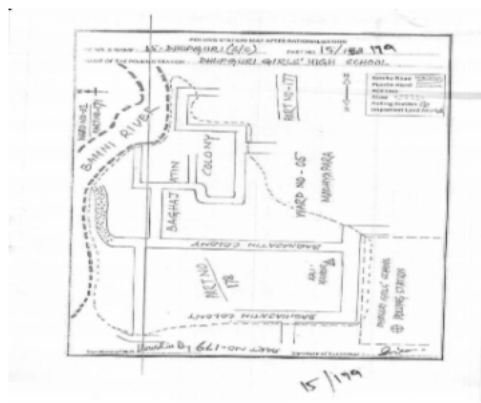

নির্বাচক নিবন্ধন আধিকারিকের স্বাক্ষর

Nazri Naksha

Google Map View

Polling Station Building Front View

Polling Station Front View

Cad View

Key MAP View

1	SKW1771765	ফটো উপলব্ধ	2	SKW2504579	ফটো উপলব্ধ
নাম : সনঞ্জয় দত্ত পিতার নাম: বাচ্চু দত্ত বাড়ির নং : n0122 বয়স : 32 লিঙ্গ : পুরুষ			নাম : প্রসেনজিৎ শীল পিতার নাম: প্রদীপ শীল বাড়ির নং : n0159 বয়স : 25 লিঙ্গ : পুরুষ		
3	SKW0785394	ফটো উপলব্ধ	4	SKW0785428	ফটো উপলব্ধ
নাম : কামাক্ষা সাহা পিতার নাম: নিরোদ গোপাল সাহা বাড়ির নং : n0164 বয়স : 49 লিঙ্গ : পুরুষ			নাম : আভা রানী শীল স্বামীর নাম: যতীন শীল বাড়ির নং : বয়স : 70 লিঙ্গ : মহিলা		
5	JLG3705217	ফটো উপলব্ধ	6	SKW1412253	ফটো উপলব্ধ
নাম : দিল্লী সাহা পিতার নাম: নিরোদ গোপাল সাহা বাড়ির নং : n0162 বয়স : 39 লিঙ্গ : মহিলা			নাম : কল্লোল সরকার মায়ের নাম: সান্তনা সরকার বাড়ির নং : n0169 বয়স : 41 লিঙ্গ : পুরুষ		
7	SKW1202183	ফটো উপলব্ধ	8	SKW1882778	ফটো উপলব্ধ
নাম : শাশ্বতী সরকার স্বামীর নাম: সঞ্জিত সরকার বাড়ির নং : n0240 বয়স : 37 লিঙ্গ : মহিলা			নাম : প্রসেনজিৎ শর্মা পিতার নাম: রনজিৎ শর্মা বাড়ির নং : n0170 বয়স : 29 লিঙ্গ : পুরুষ		
9	JLG3744422	ফটো উপলব্ধ	10	SKW2084465	ফটো উপলব্ধ
নাম : রীতা দাস স্বামীর নাম: অনিল দাস বাড়ির নং : n0223 বয়স : 55 লিঙ্গ : মহিলা			নাম : পবন শর্মা পিতার নাম: রঞ্জিত শর্মা বাড়ির নং : বয়স : 31 লিঙ্গ : পুরুষ		
11	SKW0785402	ফটো উপলব্ধ	12	SKW0785410	ফটো উপলব্ধ
নাম : সুশান্ত সাহা পিতার নাম: নিরোদ গোপাল সাহা বাড়ির নং : n0161 বয়স : 41 লিঙ্গ : পুরুষ			নাম : নীলকণ্ঠ সাহা পিতার নাম: নিরোদ গোপাল সাহা বাড়ির নং : n0160 বয়স : 38 লিঙ্গ : পুরুষ		
13	JLG3705183	ফটো উপলব্ধ	14	JLG3705282	ফটো উপলব্ধ
নাম : প্রদীপ শীল পিতার নাম: যতীন শীল বাড়ির নং : বয়স : 38 লিঙ্গ : পুরুষ			নাম : জয়ন্ত দত্ত পিতার নাম: বাচ্চু দত্ত বাড়ির নং : n0122 বয়স : 37 লিঙ্গ : পুরুষ		
15	ZMJ1803527	ফটো উপলব্ধ	16	JLG3705472	ফটো উপলব্ধ
নাম : সঙ্গীতা দাস স্বামীর নাম: কৃষ্ণ পদ দাস বাড়ির নং : এন0062 বয়স : 29 লিঙ্গ : মহিলা			নাম : নিরোদ গোপাল সাহা পিতার নাম: নিবারন সাহা বাড়ির নং : n0167 বয়স : 76 লিঙ্গ : পুরুষ		
17	SKW1174416	ফটো উপলব্ধ	18	SKW1174408	ফটো উপলব্ধ
নাম : শান্তনা সরকার স্বামীর নাম: উৎপল সরকার বাড়ির নং : n0169 বয়স : 52 লিঙ্গ : মহিলা			নাম : উল্লাস সরকার পিতার নাম: উৎপল সরকার বাড়ির নং : n0168 বয়স : 38 লিঙ্গ : পুরুষ		
19	JLG3705175	ফটো উপলব্ধ	20	JLG3705225	ফটো উপলব্ধ
নাম : রীতা বোস স্বামীর নাম: উৎপল বোস বাড়ির নং : n0212 বয়স : 58 লিঙ্গ : মহিলা			নাম : পুতুলী সাহা পিতার নাম: নিরোদ গোপাল সাহা বাড়ির নং : n0163 বয়স : 35 লিঙ্গ : মহিলা		
21	WB/02/013/210125	ফটো উপলব্ধ	22	SKW1178060	ফটো উপলব্ধ
নাম : রঞ্জিত শর্মা পিতার নাম: মতিলাল শর্মা বাড়ির নং : n0170 বয়স : 62 লিঙ্গ : পুরুষ			নাম : বুমা সরকার দাস স্বামীর নাম: গোপাল দাস বাড়ির নং : n0193 বয়স : 36 লিঙ্গ : মহিলা		
23	JLG3744414	ফটো উপলব্ধ	24	SKW0786087	ফটো উপলব্ধ
নাম : অনিল দাস পিতার নাম: রবী দাস বাড়ির নং : n0224 বয়স : 65 লিঙ্গ : পুরুষ			নাম : কৃষ্ণা দাস স্বামীর নাম: শঙ্কর দাস বাড়ির নং : n0121 বয়স : 39 লিঙ্গ : মহিলা		
25	SKW2341550	ফটো উপলব্ধ	26	WB/03/015/312272	ফটো উপলব্ধ
নাম : অঞ্জলি দাস স্বামীর নাম: প্রেমচাঁন দাস বাড়ির নং : n0121 বয়স : 68 লিঙ্গ : মহিলা			নাম : শঙ্কর দাস পিতার নাম: প্রেমচাঁন দাস বাড়ির নং : n0121 বয়স : 54 লিঙ্গ : পুরুষ		
27	SKW1294164	ফটো উপলব্ধ	28	SKW2625606	ফটো উপলব্ধ
নাম : উজ্জ্বলা দাস দত্ত স্বামীর নাম: শ্রীদাম দাস বাড়ির নং : n0121 বয়স : 40 লিঙ্গ : মহিলা			নাম : সন্দীপ দাস পিতার নাম: শঙ্কর দাস বাড়ির নং : বাঘাযতীন কলোনী বয়স : 22 লিঙ্গ : পুরুষ		
29	JLG3209228	ফটো উপলব্ধ	30	WB/02/016/300244	ফটো উপলব্ধ
নাম : শ্রীদাম দাস পিতার নাম: প্রেমচাঁন দাস বাড়ির নং : n0121 বয়স : 45 লিঙ্গ : পুরুষ			নাম : শংকরী আতর স্বামীর নাম: স্বপন আতর বাড়ির নং : n0013 বয়স : 52 লিঙ্গ : মহিলা		