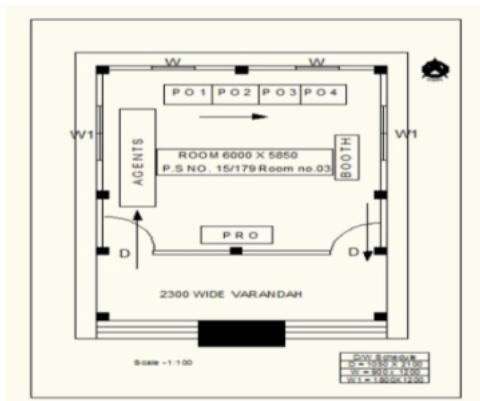

নির্বাচক নিবন্ধন আধিকারিকের স্বাক্ষর

Nazri Naksha

Google Map View

Polling Station Building Front View

Polling Station Front View

Cad View

Key MAP View

1 নাম : দোলন দাস পিতার নাম: দুলাল দাস বাড়ির নং : n0023 বয়স : 30 লিঙ্গ : মহিলা	SKW1771955 ফটো উপলব্ধ	2 নাম : দুলাল দাস পিতার নাম: অক্ষয় কুমার দাস বাড়ির নং : n0023 বয়স : 56 লিঙ্গ : পুরুষ	SKW1201821 ফটো উপলব্ধ	3 নাম : পিংকি কর্মকার (পোদ্দার) স্বামীর নাম: গৌতম পোদ্দার বাড়ির নং : n0034 বয়স : 38 লিঙ্গ : মহিলা	SKW1174515 ফটো উপলব্ধ
4 নাম : নিতাই চন্দ্র মিত্র পিতার নাম: যোগেশ চন্দ্র মিত্র বাড়ির নং : 05 বয়স : 70 লিঙ্গ : পুরুষ	SKW1174499 ফটো উপলব্ধ	5 নাম : সুবজীৎ মৈত্র পিতার নাম: নিতাই চন্দ্র মৈত্র বাড়ির নং : n0031 বয়স : 31 লিঙ্গ : পুরুষ	SKW1771930 ফটো উপলব্ধ	6 নাম : অনিতা দাস স্বামীর নাম: দুলাল দাস বাড়ির নং : n0024 বয়স : 53 লিঙ্গ : মহিলা	SKW1201839 ফটো উপলব্ধ
7 নাম : বদ্রীনাথ মিত্র পিতার নাম: নিতাই মিত্র বাড়ির নং : n0031 বয়স : 40 লিঙ্গ : পুরুষ	SKW1294545 ফটো উপলব্ধ	8 নাম : চুমকী ঘোষ স্বামীর নাম: আশিষ ঘোষ বাড়ির নং : n0032 বয়স : 38 লিঙ্গ : মহিলা	SKW1174507 ফটো উপলব্ধ	9 নাম : শ্রীদাম কর্মকার পিতার নাম: গৌরচন্দ্র কর্মকার বাড়ির নং : 25 বয়স : 50 লিঙ্গ : পুরুষ	WB/03/015/321547 ফটো উপলব্ধ
10 নাম : অর্ঘ্য কর্মকার পিতার নাম: কানাই লাল কর্মকার বাড়ির নং : 23 বয়স : 39 লিঙ্গ : পুরুষ	JLG3542297 ফটো উপলব্ধ	11 নাম : গৌর চন্দ্র কর্মকার পিতার নাম: নারায়ন কর্মকার বাড়ির নং : 25 বয়স : 79 লিঙ্গ : পুরুষ	WB/03/015/321298 ফটো উপলব্ধ	12 নাম : রেশমী দাস কর্মকার স্বামীর নাম: মলয় কর্মকার বাড়ির নং : n0017 বয়স : 33 লিঙ্গ : মহিলা	NGW1647973 ফটো উপলব্ধ
13 নাম : মলয় কর্মকার পিতার নাম: গৌর চন্দ্র কর্মকার বাড়ির নং : 25 বয়স : 46 লিঙ্গ : পুরুষ	JLG3110814 ফটো উপলব্ধ	14 নাম : মুনমুন কর্মকার স্বামীর নাম: গোপাল চন্দ্র কর্মকার বাড়ির নং : 25 বয়স : 40 লিঙ্গ : মহিলা	JLG3705480 ফটো উপলব্ধ	15 নাম : রীণা কর্মকার স্বামীর নাম: রনজয় কর্মকার বাড়ির নং : n0225 বয়স : 40 লিঙ্গ : মহিলা	MFW2634590 ফটো উপলব্ধ
16 নাম : অঞ্জু কর্মকার স্বামীর নাম: গৌরচন্দ্র কর্মকার বাড়ির নং : 25 বয়স : 69 লিঙ্গ : মহিলা	WB/03/015/321528 ফটো উপলব্ধ	17 নাম : গোপাল চন্দ্র কর্মকার পিতার নাম: গৌর চন্দ্র কর্মকার বাড়ির নং : 25 বয়স : 52 লিঙ্গ : পুরুষ	WB/03/015/321120 ফটো উপলব্ধ	18 নাম : রেখা কর্মকার(দত্ত) স্বামীর নাম: অর্ঘ্য কর্মকার বাড়ির নং : n0015 বয়স : 34 লিঙ্গ : মহিলা	SKW1288893 ফটো উপলব্ধ
19 নাম : ঝুমর বসাক পাল স্বামীর নাম: গৌরাজ বসাক বাড়ির নং : এন0096 বয়স : 31 লিঙ্গ : মহিলা	SKW1670173 ফটো উপলব্ধ	20 নাম : টুম্পা কর্মকার তালুকদার স্বামীর নাম: রতন কর্মকার বাড়ির নং : 24 বয়স : 45 লিঙ্গ : মহিলা	MBK1845072 ফটো উপলব্ধ	21 নাম : রতন কর্মকার পিতার নাম: রবীন্দ্র নাথ কর্মকার বাড়ির নং : 24 বয়স : 57 লিঙ্গ : পুরুষ	JLG3541992 ফটো উপলব্ধ
22 নাম : চম্পা কর্মকার স্বামীর নাম: রবীন্দ্র কর্মকার বাড়ির নং : 24 বয়স : 79 লিঙ্গ : মহিলা	WB/03/015/321322 ফটো উপলব্ধ	23 নাম : শুভজিৎ রায় মায়ের নাম: স্বপ্না রায়(গোপ) বাড়ির নং : 5 বয়স : 34 লিঙ্গ : পুরুষ	SKW1882984 ফটো উপলব্ধ	24 নাম : শিবানী গোপ স্বামীর নাম: রামকৃষ্ণ গোপ বাড়ির নং : 5 বয়স : 44 লিঙ্গ : মহিলা	JLG3478021 ফটো উপলব্ধ
25 নাম : রাজদীপ গোপ পিতার নাম: বিপুল গোপ বাড়ির নং : এন0005 বয়স : 24 লিঙ্গ : পুরুষ	SKW2559573 ফটো উপলব্ধ	26 নাম : শর্মিলা গোপ স্বামীর নাম: বিপুল গোপ বাড়ির নং : 5 বয়স : 49 লিঙ্গ : মহিলা	JLG3110863 ফটো উপলব্ধ	27 নাম : স্বপ্না গোপ পিতার নাম: যতীন্দ্র গোপ বাড়ির নং : 5 বয়স : 55 লিঙ্গ : মহিলা	WB/03/015/321538 ফটো উপলব্ধ
28 নাম : বিশ্বজিৎ গোপ পিতার নাম: বিপুল গোপ বাড়ির নং : n0005 বয়স : 28 লিঙ্গ : পুরুষ	SKW1987742 ফটো উপলব্ধ	29 নাম : রামকৃষ্ণ গোপ পিতার নাম: যতীন্দ্র গোপ বাড়ির নং : 5 বয়স : 49 লিঙ্গ : পুরুষ	SKW2449171 ফটো উপলব্ধ	30 নাম : পায়েল গোপ পিতার নাম: রামকৃষ্ণ গোপ বাড়ির নং : এন0005 বয়স : 23 লিঙ্গ : মহিলা	SKW2558690 ফটো উপলব্ধ