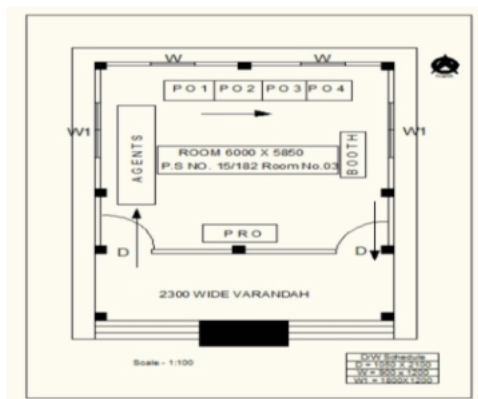

নির্বাচক নিবন্ধন আধিকারিকের স্বাক্ষর

Nazri Naksha

Google Map View

Polling Station Building Front View

Polling Station Front View

Cad View

Key MAP View

বিধানসভা নির্বাচনক্ষেত্রের নং, নাম : 15-ধূপগুড়ি
ভাগ নং, নাম : 1-অরবিন্দ পল্লী