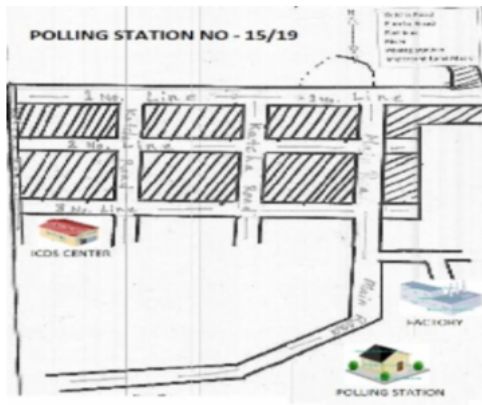

Nazri Naksha