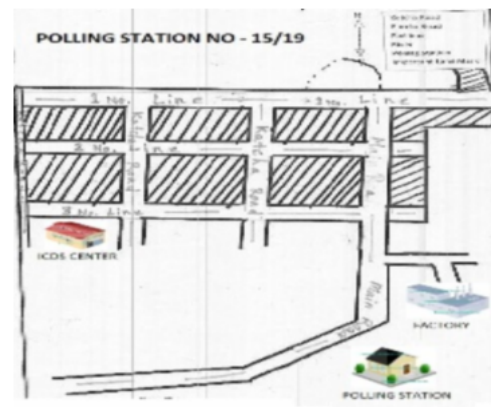

Key MAP View