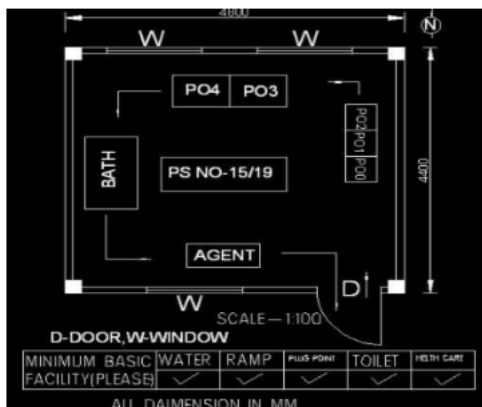

নির্বাচক নিবন্ধন আধিকারিকের স্বাক্ষর

Nazri Naksha

Google Map View

Polling Station Building Front View

Polling Station Front View

Cad View

Key MAP View

1 নাম : বিক্রম ওরাঁও পিতার নাম : শোরাই ওরাঁও বাড়ির নং : n0050 বয়স : 27 লিঙ্গ : পুরুষ	SKW2045375 ফটো উপলব্ধ	2 নাম : আশা কামি স্বামীর নাম : জোনাথন কামি বাড়ির নং : n0005 বয়স : 68 লিঙ্গ : মহিলা	MFW2832285 ফটো উপলব্ধ	3 নাম : বিবেক কামি পিতার নাম : বিকাশ কামি বাড়ির নং : n0103 বয়স : 26 লিঙ্গ : পুরুষ	SKW2167773 ফটো উপলব্ধ
4 নাম : কুলদীপ কামি পিতার নাম : দলবাহাদুর বিশ্বকর্মা বাড়ির নং : n0005 বয়স : 57 লিঙ্গ : পুরুষ	SKW2464279 ফটো উপলব্ধ	5 নাম : পরধুম কামি পিতার নাম : জনারদন কামি বাড়ির নং : n0005 বয়স : 26 লিঙ্গ : পুরুষ	SKW2506939 ফটো উপলব্ধ	6 নাম : চমন কামী পিতার নাম : জনাথন কামী বাড়ির নং : n0005 বয়স : 29 লিঙ্গ : পুরুষ	SKW1925437 ফটো উপলব্ধ
7 নাম : নমিতা কামি পিতার নাম : নকুল বিশ্বকর্মা কামি বাড়ির নং : nং104 বয়স : 25 লিঙ্গ : মহিলা	SKW2223154 ফটো উপলব্ধ	8 নাম : আনন্দ বিশ্বকর্মা পিতার নাম : নারায়ন বিশ্বকর্মা বাড়ির নং : n0005 বয়স : 38 লিঙ্গ : পুরুষ	MFW2942647 ফটো উপলব্ধ	9 নাম : গনেশ কামি পিতার নাম : বনবির কামি বাড়ির নং : n0115 বয়স : 31 লিঙ্গ : পুরুষ	SKW2045342 ফটো উপলব্ধ
10 নাম : সোনিয়া কামি পিতার নাম : সন্তে কামি বাড়ির নং : n0065 বয়স : 26 লিঙ্গ : মহিলা	SKW2167799 ফটো উপলব্ধ	11 নাম : করণ কামি পিতার নাম : কুলদীপ কামি বাড়ির নং : nং005 বয়স : 26 লিঙ্গ : পুরুষ	SKW2222859 ফটো উপলব্ধ	12 নাম : বিদ্যা কামি পিতার নাম : অর্জুন কামি বাড়ির নং : কারবালা টা গার্ডেন বয়স : 21 লিঙ্গ : মহিলা	SKW2688158 ফটো উপলব্ধ
13 নাম : বিবেক কামি পিতার নাম : অর্জুন কামি বাড়ির নং : nং057 বয়স : 25 লিঙ্গ : পুরুষ	SKW2222750 ফটো উপলব্ধ	14 নাম : পুনম কামী স্বামীর নাম : কুলদীপ বিশ্বকর্মা বাড়ির নং : n0005 বয়স : 48 লিঙ্গ : মহিলা	MFW2832277 ফটো উপলব্ধ	15 নাম : নিকিতা কামি পিতার নাম : নাকুল কামি বাড়ির নং : n0104 বয়স : 28 লিঙ্গ : মহিলা	SKW2045326 ফটো উপলব্ধ
16 নাম : পুনা কামি পিতার নাম : কুলদীপ কামি বাড়ির নং : n0005 বয়স : 27 লিঙ্গ : মহিলা	SKW2045300 ফটো উপলব্ধ	17 নাম : প্রিয়া কামি স্বামীর নাম : নীলু কামি বাড়ির নং : nং111 বয়স : 26 লিঙ্গ : মহিলা	SKW2223196 ফটো উপলব্ধ	18 নাম : বনু বিশ্বকর্মা স্বামীর নাম : আনন্দ বিশ্বকর্মা বাড়ির নং : n0005 বয়স : 33 লিঙ্গ : মহিলা	SKW1701028 ফটো উপলব্ধ
19 নাম : মমতা বিশ্বকর্মা স্বামীর নাম : নারায়ন বিশ্বকর্মা বাড়ির নং : n0005 বয়স : 57 লিঙ্গ : মহিলা	WB/02/016/171669 ফটো উপলব্ধ	20 নাম : বিনিতা কামি পিতার নাম : বিপিন কামি বাড়ির নং : n0123 বয়স : 27 লিঙ্গ : মহিলা	SKW2045318 ফটো উপলব্ধ	21 নাম : দীপেন কামি পিতার নাম : দীপক কামি বাড়ির নং : দিরিজ.ন লাইন বয়স : 21 লিঙ্গ : পুরুষ	SKW2700565 ফটো উপলব্ধ
22 নাম : দীপেস কামী পিতার নাম : দীপক কামী বাড়ির নং : এন0093 বয়স : 25 লিঙ্গ : পুরুষ	SKW2228062 ফটো উপলব্ধ	23 নাম : অভিষেক কামী পিতার নাম : বিকাশ কামী বাড়ির নং : এন0103 বয়স : 25 লিঙ্গ : পুরুষ	SKW2227890 ফটো উপলব্ধ	24 নাম : রোমা কামি স্বামীর নাম : মহেশ কামি বাড়ির নং : n0093 বয়স : 36 লিঙ্গ : মহিলা	SKW2045334 ফটো উপলব্ধ
25 নাম : মনিকুমার কামী পিতার নাম : কৃষ্ণবাহাদুর কামী বাড়ির নং : n0022 বয়স : 70 লিঙ্গ : পুরুষ	SKW2339570 ফটো উপলব্ধ	26 নাম : পুরনাবাহাদুর কামী পিতার নাম : বলবাহাদুর কামী বাড়ির নং : n0014 বয়স : 47 লিঙ্গ : পুরুষ	SKW2340339 ফটো উপলব্ধ	27 নাম : তেজকুমারী কামী স্বামীর নাম : মনিকুমার কামী বাড়ির নং : n0022 বয়স : 64 লিঙ্গ : মহিলা	SKW2339547 ফটো উপলব্ধ
28 নাম : শিবরাজ কামী পিতার নাম : পূর্ণ বাহাদুর কামী বাড়ির নং : n0014 বয়স : 28 লিঙ্গ : পুরুষ	SKW1925502 ফটো উপলব্ধ	29 নাম : কেশব কামী পিতার নাম : মনিকুমার কামী বাড়ির নং : n0022 বয়স : 41 লিঙ্গ : পুরুষ	MFW2607778 ফটো উপলব্ধ	30 নাম : রজনী কামি পিতার নাম : মনী কুমার কামী বাড়ির নং : n0022 বয়স : 39 লিঙ্গ : মহিলা	MFW2832699 ফটো উপলব্ধ