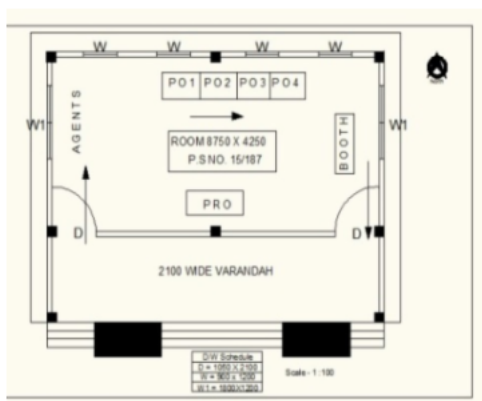

নির্বাচক নিবন্ধন আধিকারিকের স্বাক্ষর

Nazri Naksha

Google Map View

Polling Station Building Front View

Polling Station Front View

Cad View

Key MAP View

1	SKW2562965	নাম : প্রতিমা রায় স্বামীর নাম: কমল রায় বাড়ির নং : এন0074 বয়স : 26 লিঙ্গ : মহিলা	ফটো উপলব্ধ	2	SKW2495281	নাম : আরমান হোসেন পিতার নাম: আলম হোসেন বাড়ির নং : n0255 বয়স : 24 লিঙ্গ : পুরুষ	ফটো উপলব্ধ	3	SKW1175918	নাম : বিনোদ বসাক পিতার নাম: প্রফুল্ল বসাক বাড়ির নং : n0039 বয়স : 66 লিঙ্গ : পুরুষ	ফটো উপলব্ধ
4	SKW2485688	নাম : সাবানা খাতুন স্বামীর নাম: আনোয়ার হোসেন বাড়ির নং : n0134 বয়স : 27 লিঙ্গ : মহিলা	ফটো উপলব্ধ	5	SKW2085595	নাম : মান্নি পারভিন স্বামীর নাম: ছফিকুল আলম বাড়ির নং : ওয়ার্ড নং 09 বয়স : 28 লিঙ্গ : মহিলা	ফটো উপলব্ধ	6	SKW2667996	নাম : সুহাগ দাস পিতার নাম: রাজু দাস বাড়ির নং : পাট নং 188 বয়স : 22 লিঙ্গ : পুরুষ	ফটো উপলব্ধ
7	SKW1774793	নাম : সম্পা বসাক বর্মন স্বামীর নাম: নির্মল বসাক বাড়ির নং : n0103 বয়স : 43 লিঙ্গ : মহিলা	ফটো উপলব্ধ	8	JLQ3708344	নাম : বিশ্বজিৎ বসাক পিতার নাম: বিনোদ বসাক বাড়ির নং : n0098 বয়স : 36 লিঙ্গ : পুরুষ	ফটো উপলব্ধ	9	SKW1449131	নাম : সঞ্জিতা রায় (বসাক) স্বামীর নাম: বিশ্বজিৎ বসাক বাড়ির নং : n0098 বয়স : 35 লিঙ্গ : মহিলা	ফটো উপলব্ধ
10	JLQ3369345	নাম : ধনমনী রায় স্বামীর নাম: রতন রায় বাড়ির নং : n0074 বয়স : 40 লিঙ্গ : মহিলা	ফটো উপলব্ধ	11	SKW1415728	নাম : বিমল বসাক পিতার নাম: পূন্স বসাক বাড়ির নং : n0075 বয়স : 41 লিঙ্গ : পুরুষ	ফটো উপলব্ধ	12	SKW1299650	নাম : বিশ্বজিৎ বসাক পিতার নাম: জয়ন্ত বসাক বাড়ির নং : n0039 বয়স : 34 লিঙ্গ : পুরুষ	ফটো উপলব্ধ
13	JLQ3708567	নাম : রেনুকা রায় স্বামীর নাম: জগদীশ রায় বাড়ির নং : n0072 বয়স : 39 লিঙ্গ : মহিলা	ফটো উপলব্ধ	14	JLQ3708245	নাম : অনিল রায় পিতার নাম: ব্রজকান্ত রায় বাড়ির নং : n0097 বয়স : 42 লিঙ্গ : পুরুষ	ফটো উপলব্ধ	15	JLQ3342524	নাম : বীরবল বসাক পিতার নাম: জয়ন্ত বসাক বাড়ির নং : n0039 বয়স : 40 লিঙ্গ : পুরুষ	ফটো উপলব্ধ
16	SKW1808799	নাম : লতিফা বেগম স্বামীর নাম: রফিকুল ইসলাম বাড়ির নং : পাট-188 বয়স : 30 লিঙ্গ : মহিলা	ফটো উপলব্ধ	17	ZMJ1334986	নাম : হীরামতী বসাক দেবনাথ স্বামীর নাম: বীরবল বসাক বাড়ির নং : n0039 বয়স : 35 লিঙ্গ : মহিলা	ফটো উপলব্ধ	18	SKW1300292	নাম : অর্নিবান বসাক পিতার নাম: জয়ন্ত বসাক বাড়ির নং : n0039 বয়স : 37 লিঙ্গ : পুরুষ	ফটো উপলব্ধ
19	SKW1642602	নাম : ইন্দ্রজিৎ বসাক পিতার নাম: জয়ন্ত বসাক বাড়ির নং : n0039 বয়স : 31 লিঙ্গ : পুরুষ	ফটো উপলব্ধ	20	WB/03/015/288259	নাম : দুলালী বসাক স্বামীর নাম: জয়ন্ত বসাক বাড়ির নং : n0039 বয়স : 59 লিঙ্গ : মহিলা	ফটো উপলব্ধ	21	SKW2484798	নাম : সহিদার আলি পিতার নাম: ইমান আলী বাড়ির নং : n0214 বয়স : 24 লিঙ্গ : পুরুষ	ফটো উপলব্ধ
22	SKW1885607	নাম : স্বপ্না রায়(বসাক) স্বামীর নাম: অনিবার্ন বসাক বাড়ির নং : n0039 বয়স : 29 লিঙ্গ : মহিলা	ফটো উপলব্ধ	23	SKW2560043	নাম : তাপস রায় পিতার নাম: সুশীল রায় বাড়ির নং : এন0075 বয়স : 24 লিঙ্গ : পুরুষ	ফটো উপলব্ধ	24	SKW2495356	নাম : রহিত আলম পিতার নাম: মুসলিম আলী বাড়ির নং : n0179 বয়স : 24 লিঙ্গ : পুরুষ	ফটো উপলব্ধ
25	SKW2495406	নাম : হাসানুর আলি পিতার নাম: হায়দার আলি বাড়ির নং : n0181 বয়স : 25 লিঙ্গ : পুরুষ	ফটো উপলব্ধ	26	SKW2560092	নাম : মহিদুল ইসলাম পিতার নাম: কপিল মহঃ বাড়ির নং : এন0123 বয়স : 23 লিঙ্গ : পুরুষ	ফটো উপলব্ধ	27	WB/03/015/288074	নাম : কল্যাণী গুহ স্বামীর নাম: সুবল গুহ বাড়ির নং : n0001 বয়স : 56 লিঙ্গ : মহিলা	ফটো উপলব্ধ
28	TIH2240141	নাম : অর্পিতা গুহ ঘোষ স্বামীর নাম: আনন্দ গুহ বাড়ির নং : এন0001 বয়স : 26 লিঙ্গ : মহিলা	ফটো উপলব্ধ	29	WB/03/015/288907	নাম : সুবল গুহ পিতার নাম: সনীল গুহ বাড়ির নং : n0001 বয়স : 67 লিঙ্গ : পুরুষ	ফটো উপলব্ধ	30	SKW1774843	নাম : আনন্দ গুহ পিতার নাম: সুবল গুহ বাড়ির নং : n0001 বয়স : 30 লিঙ্গ : পুরুষ	ফটো উপলব্ধ