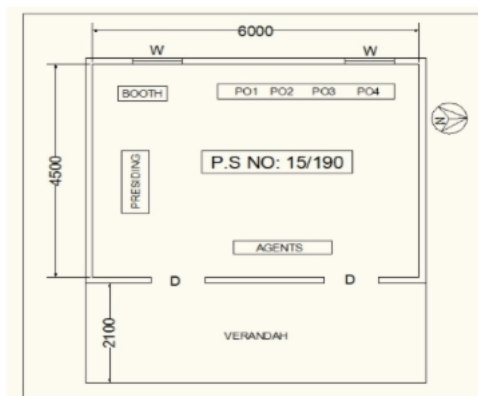

নির্বাচক নিবন্ধন আধিকারিকের স্বাক্ষর

Nazri Naksha

Google Map View

Polling Station Building Front View

Polling Station Front View

Cad View

Key MAP View

বিধানসভা নির্বাচনক্ষেত্রের নং, নাম : 15-ধূপগুড়ি  
ভাগ নং, নাম : 1-বি ডি ও অফিস পাড়া (দ্বিতীয়াংশ)