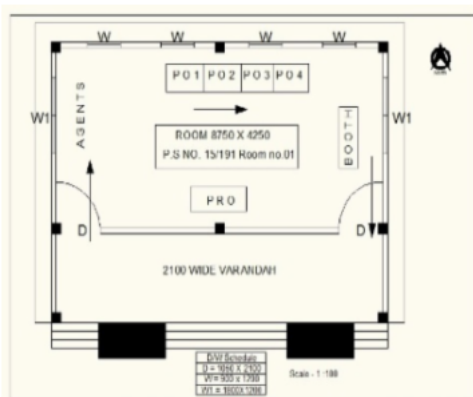

নির্বাচক নিবন্ধন আধিকারিকের স্বাক্ষর

Nazri Naksha

Google Map View

Polling Station Building Front View

Polling Station Front View

Cad View

Key MAP View

বিধানসভা নির্বাচনক্ষেত্রের নং, নাম : 15-ধূপগুড়ি
ভাগ নং, নাম : 1-বি ডি ও রোড (পূর্বাংশ)