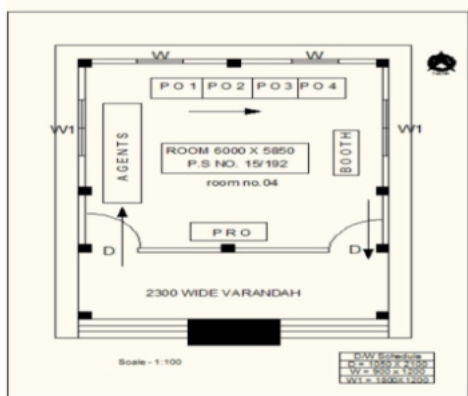

নির্বাচক নিবন্ধন আধিকারিকের স্বাক্ষর

Nazri Naksha

Google Map View

Polling Station Building Front View

Polling Station Front View

Cad View

Key MAP View

1 নাম : পরেশ সরকার পিতার নাম: পতীত পবন সরকার বাড়ির নং : n0228 বয়স : 35 লিঙ্গ : পুরুষ	SKW1303916 ফটো উপলব্ধ	2 নাম : তামান্না বেগম পিতার নাম: আজগার রহমান বাড়ির নং : এন0012 বয়স : 23 লিঙ্গ : মহিলা	SKW2619351 ফটো উপলব্ধ	3 নাম : শংকরী ভৌমিক (মহন্ত) স্বামীর নাম: মনোজ ভৌমিক বাড়ির নং : n0288 বয়স : 44 লিঙ্গ : মহিলা	JLG3707312 ফটো উপলব্ধ
4 নাম : কাজলি দাস স্বামীর নাম: নারায়ন চন্দ্র দাস বাড়ির নং : n0233 বয়স : 58 লিঙ্গ : মহিলা	WB/03/018/339308 ফটো উপলব্ধ	5 নাম : মহ সোহান রাজা পিতার নাম: সামসজ্জোহা বাড়ির নং : এন0041 বয়স : 23 লিঙ্গ : পুরুষ	SKW2534865 ফটো উপলব্ধ	6 নাম : নয়নতারা সরকার স্বামীর নাম: পতিত পাবন সরকার বাড়ির নং : n0229 বয়স : 54 লিঙ্গ : মহিলা	SKW1686732 ফটো উপলব্ধ
7 নাম : মমতাজ পারভীন পিতার নাম: মজদুল রহমান বাড়ির নং : n0356 বয়স : 27 লিঙ্গ : মহিলা	SKW2086577 ফটো উপলব্ধ	8 নাম : মোস্তাফুর পিতার নাম: তাজুল ইসলাম বাড়ির নং : n0026 বয়স : 43 লিঙ্গ : পুরুষ	JLG3115904 ফটো উপলব্ধ	9 নাম : আফসানা বেগম স্বামীর নাম: তমজিদ রহমান বাড়ির নং : এন0045 বয়স : 38 লিঙ্গ : মহিলা	ZRS1055367 ফটো উপলব্ধ
10 নাম : রাহিদা বেগম স্বামীর নাম: মজনু রহমান বাড়ির নং : n0096 বয়স : 71 লিঙ্গ : মহিলা	WB/03/015/330126 ফটো উপলব্ধ	11 নাম : মোহাম্মদ জুলফিকার পিতার নাম: মোহাম্মদ বদিয়ার জমান সরকার বাড়ির নং : n0085 বয়স : 61 লিঙ্গ : পুরুষ	SKW2310407 ফটো উপলব্ধ	12 নাম : সাহেবা পারভীন পিতার নাম: মজদুল রহমান বাড়ির নং : না বয়স : 21 লিঙ্গ : মহিলা	SKW2706760 ফটো উপলব্ধ
13 নাম : ফয়জাতুন নেহার স্বামীর নাম: মজদুল রহমান বাড়ির নং : n0096 বয়স : 44 লিঙ্গ : মহিলা	JLG3346202 ফটো উপলব্ধ	14 নাম : মজনু রহমান পিতার নাম: আমিরউদ্দিন রহমান বাড়ির নং : n0096 বয়স : 76 লিঙ্গ : পুরুষ	WB/03/015/330043 ফটো উপলব্ধ	15 নাম : রেশমা পারভীন পিতার নাম: আনোয়ার হোসেন বাড়ির নং : n0123 বয়স : 26 লিঙ্গ : মহিলা	SKW2173011 ফটো উপলব্ধ
16 নাম : মজিবর রহমান পিতার নাম: আমিরউদ্দিন বাড়ির নং : n0096 বয়স : 73 লিঙ্গ : পুরুষ	JLG3547395 ফটো উপলব্ধ	17 নাম : রাজু হোসেন পিতার নাম: মকলেস রহমান বাড়ির নং : n0123 বয়স : 33 লিঙ্গ : পুরুষ	SKW1514132 ফটো উপলব্ধ	18 নাম : আজগর রহমান পিতার নাম: আমির উদ্দিন বাড়ির নং : n0096 বয়স : 63 লিঙ্গ : পুরুষ	WB/03/015/330662 ফটো উপলব্ধ
19 নাম : মহসিনা পারভীন পিতার নাম: মজিবর রহমান বাড়ির নং : n0096 বয়স : 26 লিঙ্গ : মহিলা	SKW2176089 ফটো উপলব্ধ	20 নাম : ফজলুর রহমান পিতার নাম: মহীউদ্দীন আহমেদ বাড়ির নং : n0095 বয়স : 77 লিঙ্গ : পুরুষ	SKW2464543 ফটো উপলব্ধ	21 নাম : মোতাহারা বানু স্বামীর নাম: তাজুল ইসলাম বাড়ির নং : n0026 বয়স : 67 লিঙ্গ : মহিলা	WB/03/015/330147 ফটো উপলব্ধ
22 নাম : তানবীরা বানু পিতার নাম: ফজলুর রহমান বাড়ির নং : n0095 বয়স : 36 লিঙ্গ : মহিলা	JLG3710290 ফটো উপলব্ধ	23 নাম : রুবেল হুসেন পিতার নাম: আজগার রহমান বাড়ির নং : এন026 বয়স : 25 লিঙ্গ : পুরুষ	SKW2618890 ফটো উপলব্ধ	24 নাম : নিরঙ্কর দাস পিতার নাম: নারায়ন দাস বাড়ির নং : n0232 বয়স : 39 লিঙ্গ : পুরুষ	SKW1303627 ফটো উপলব্ধ
25 নাম : সাহেবা বেগম পিতার নাম: মোহাম্মদ বদিয়ার জমান সরকার বাড়ির নং : n0085 বয়স : 37 লিঙ্গ : মহিলা	JLG3613817 ফটো উপলব্ধ	26 নাম : মেরিনা বেগম স্বামীর নাম: মকছেদুল আলম বাড়ির নং : n0280 বয়স : 35 লিঙ্গ : মহিলা	SKW1172527 ফটো উপলব্ধ	27 নাম : রোজিনা বেগম স্বামীর নাম: মোস্তাফুর আলম বাড়ির নং : n0123 বয়স : 36 লিঙ্গ : মহিলা	SKW1303932 ফটো উপলব্ধ
28 নাম : আনোয়ার হোসেন পিতার নাম: জয়নাল হোসেন বাড়ির নং : n0123 বয়স : 55 লিঙ্গ : পুরুষ	SKW2351328 ফটো উপলব্ধ	29 নাম : মিনু বেগম পিতার নাম: মজিবর রহমান বাড়ির নং : n0096 বয়স : 30 লিঙ্গ : মহিলা	SKW1777119 ফটো উপলব্ধ	30 নাম : আনোয়ারা খাতুন স্বামীর নাম: জয়নাল উদ্দিন বাড়ির নং : n0123 বয়স : 61 লিঙ্গ : মহিলা	WB/03/015/330686 ফটো উপলব্ধ