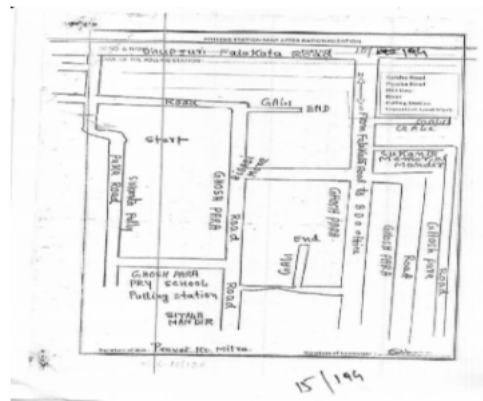

Key MAP View