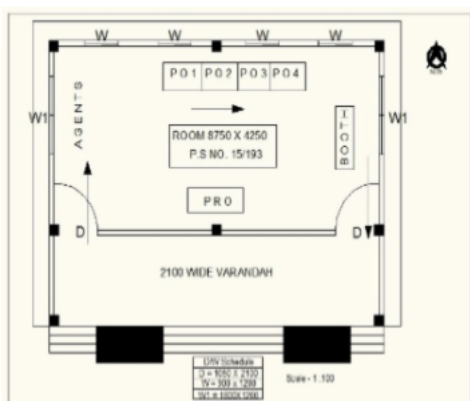

নির্বাচক নিবন্ধন আধিকারিকের স্বাক্ষর

Nazri Naksha

Google Map View

Polling Station Building Front View

Polling Station Front View

Cad View

Key MAP View

1	SKW1176924	নাম : পপি ঘোষ স্বামীর নাম: রামু ঘোষ বাড়ির নং : n0211 বয়স : 37 লিঙ্গ : মহিলা	ফটো উপলব্ধ	2	NGW1322452	নাম : কালা খান পিতার নাম: কাবা খান বাড়ির নং : এন এইচ এন বয়স : 34 লিঙ্গ : পুরুষ	ফটো উপলব্ধ	3	SKW1686856	নাম : রিক্কু ঘোষ স্বামীর নাম: পরিমল ঘোষ বাড়ির নং : n0196 বয়স : 51 লিঙ্গ : মহিলা	ফটো উপলব্ধ
4	SKW1201862	নাম : মিতুন ঘোষ পিতার নাম: নারায়ন ঘোষ বাড়ির নং : n0198 বয়স : 41 লিঙ্গ : পুরুষ	ফটো উপলব্ধ	5	SKW1993104	নাম : পবিত্র ঘোষ পিতার নাম: পরিমল ঘোষ বাড়ির নং : n0197 বয়স : 29 লিঙ্গ : পুরুষ	ফটো উপলব্ধ	6	SKW2246957	নাম : ফরিদা ইয়াসিন স্বামীর নাম: কাবা খান বাড়ির নং : এন ওইচ ওন বয়স : 57 লিঙ্গ : মহিলা	ফটো উপলব্ধ
7	SKW0852616	নাম : কৃষ্ণা কুন্ডু স্বামীর নাম: দীপক কুন্ডু বাড়ির নং : n0193 বয়স : 61 লিঙ্গ : মহিলা	ফটো উপলব্ধ	8	SKW1514322	নাম : নাগরাজ কুন্ডু পিতার নাম: দীপক কুন্ডু বাড়ির নং : n0192 বয়স : 35 লিঙ্গ : পুরুষ	ফটো উপলব্ধ	9	SKW1514355	নাম : অনিরুদ্ধ কুন্ডু পিতার নাম: দীপক কুন্ডু বাড়ির নং : n0192 বয়স : 32 লিঙ্গ : পুরুষ	ফটো উপলব্ধ
10	SKW2246973	নাম : গুল বানু খান পিতার নাম: কাবা খান বাড়ির নং : এন এইচ এন বয়স : 36 লিঙ্গ : মহিলা	ফটো উপলব্ধ	11	SKW2291656	নাম : কণা খাসনবিশ পিতার নাম: কালিদাস খাসনবিশ বাড়ির নং : n0026 বয়স : 71 লিঙ্গ : মহিলা	ফটো উপলব্ধ	12	SKW2670719	নাম : রিতি গোপ মায়ের নাম: জলি ঘোষ গোপ বাড়ির নং : এন0268 বয়স : 23 লিঙ্গ : মহিলা	ফটো উপলব্ধ
13	MKB2206308	নাম : জলি ঘোষ গোপ স্বামীর নাম: রতন গোপ বাড়ির নং : n0268 বয়স : 43 লিঙ্গ : মহিলা	ফটো উপলব্ধ	14	SKW1887967	নাম : সোনালী ঘোষ পিতার নাম: বাসু ঘোষ বাড়ির নং : n0073 বয়স : 31 লিঙ্গ : মহিলা	ফটো উপলব্ধ	15	WB/03/015/333301	নাম : অনিমা ঘোষ স্বামীর নাম: বাসু ঘোষ বাড়ির নং : n0073 বয়স : 57 লিঙ্গ : মহিলা	ফটো উপলব্ধ
16	JLG3117595	নাম : বিজন বসাক পিতার নাম: দুর্গাচরন বসাক বাড়ির নং : n0073 বয়স : 49 লিঙ্গ : পুরুষ	ফটো উপলব্ধ	17	WB/03/015/333654	নাম : বাসু ঘোষ পিতার নাম: বটেশ্বর ঘোষ বাড়ির নং : n0073 বয়স : 63 লিঙ্গ : পুরুষ	ফটো উপলব্ধ	18	WB/03/015/333552	নাম : অমল ঘোষ পিতার নাম: বটেশ্বর ঘোষ বাড়ির নং : n0073 বয়স : 58 লিঙ্গ : পুরুষ	ফটো উপলব্ধ
19	SKW2534550	নাম : অর্জুন ঘোষ পিতার নাম: অমল ঘোষ বাড়ির নং : এন0073 বয়স : 23 লিঙ্গ : পুরুষ	ফটো উপলব্ধ	20	WB/03/015/333630	নাম : আলপনা ঘোষ স্বামীর নাম: সুকুমার ঘোষ বাড়ির নং : n0139 বয়স : 50 লিঙ্গ : মহিলা	ফটো উপলব্ধ	21	SKW2643054	নাম : সুদীপা ঘোষ ভৌমিক স্বামীর নাম: রনজীৎ ঘোষ বাড়ির নং : এন0086 বয়স : 25 লিঙ্গ : মহিলা	ফটো উপলব্ধ
22	WB/03/015/333489	নাম : সতী ঘোষ স্বামীর নাম: রতীশ ঘোষ বাড়ির নং : n0072 বয়স : 64 লিঙ্গ : মহিলা	ফটো উপলব্ধ	23	SKW1304104	নাম : রাখী ঘোষ স্বামীর নাম: মিন্টু ঘোষ বাড়ির নং : n0071 বয়স : 34 লিঙ্গ : মহিলা	ফটো উপলব্ধ	24	SKW1993096	নাম : দিপিকা ঘোষ স্বামীর নাম: রাজ কুমার ঘোষ বাড়ির নং : n0248 বয়স : 31 লিঙ্গ : মহিলা	ফটো উপলব্ধ
25	SKW2177681	নাম : শুভ ঘোষ পিতার নাম: সুরত ঘোষ বাড়ির নং : n0126 বয়স : 26 লিঙ্গ : পুরুষ	ফটো উপলব্ধ	26	SKW2150936	নাম : তাপস বসাক মায়ের নাম: প্রতিমা বসাক বাড়ির নং : n0007 বয়স : 26 লিঙ্গ : পুরুষ	ফটো উপলব্ধ	27	SKW2150928	নাম : অঙ্কিত ঘোষ পিতার নাম: অমিত ঘোষ বাড়ির নং : n0091 বয়স : 26 লিঙ্গ : পুরুষ	ফটো উপলব্ধ
28	JLG1364652	নাম : সুদীপ ঘোষ পিতার নাম: সুকুমার ঘোষ বাড়ির নং : n0028 বয়স : 45 লিঙ্গ : পুরুষ	ফটো উপলব্ধ	29	WB/03/015/333530	নাম : রমা ঘোষ স্বামীর নাম: স্বপন ঘোষ বাড়ির নং : n0056 বয়স : 58 লিঙ্গ : মহিলা	ফটো উপলব্ধ	30	WB/03/015/333589	নাম : সুবল ঘোষ পিতার নাম: মাধাই ঘোষ বাড়ির নং : n0034 বয়স : 49 লিঙ্গ : পুরুষ	ফটো উপলব্ধ