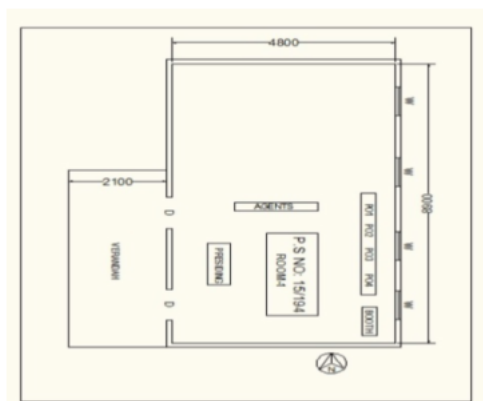

নির্বাচক নিবন্ধন আধিকারিকের স্বাক্ষর

Nazri Naksha

Google Map View

Polling Station Building Front View

Polling Station Front View

Cad View

Key MAP View

1	SKW1177393	নাম : কাজল বসাক (সাহা) স্বামীর নাম: রতন বসাক বাড়ির নং : n0150 বয়স : 59 লিঙ্গ : মহিলা	ফটো উপলব্ধ	2	SKW1201854	নাম : মৌসুমী বসাক স্বামীর নাম: পিঙ্কু বসাক বাড়ির নং : n0169 বয়স : 39 লিঙ্গ : মহিলা	ফটো উপলব্ধ	3	SKW1177567	নাম : রত্না ঘোষ স্বামীর নাম: বিক্রম ঘোষ বাড়ির নং : n0167 বয়স : 35 লিঙ্গ : মহিলা	ফটো উপলব্ধ	
4	SKW1177427	নাম : সবিতা বসাক স্বামীর নাম: বাবলু বসাক বাড়ির নং : n0152 বয়স : 40 লিঙ্গ : মহিলা	ফটো উপলব্ধ	5	SKW1177484	নাম : দেবল মিত্র পিতার নাম: শ্যামল মিত্র বাড়ির নং : n0158 বয়স : 35 লিঙ্গ : পুরুষ	ফটো উপলব্ধ	6	SKW1177385	নাম : মালা মোদক (পাল) স্বামীর নাম: পঙ্কজ মোদক বাড়ির নং : n0147 বয়স : 36 লিঙ্গ : মহিলা	ফটো উপলব্ধ	
7	SKW1177468	নাম : সৌম্যদ্যুতি হার পিতার নাম: নিতাই হার বাড়ির নং : n0156 বয়স : 35 লিঙ্গ : পুরুষ	ফটো উপলব্ধ	8	SKW1177500	নাম : নবস্মিতা বসাক পিতার নাম: রঘুনাথ বসাক বাড়ির নং : n0160 বয়স : 35 লিঙ্গ : মহিলা	ফটো উপলব্ধ	9	SKW2785699	নাম : মনোরঞ্জন বর্মণ পিতার নাম: মাখন বর্মণ বাড়ির নং : n0141 বয়স : 48 লিঙ্গ : পুরুষ	ফটো উপলব্ধ	
10	SKW1888239	নাম : উজ্জল রায় পিতার নাম: ক্ষিতিশ চন্দ্র রায় বাড়ির নং : n0119 বয়স : 48 লিঙ্গ : পুরুষ	ফটো উপলব্ধ	11	SKW1177534	নাম : কৃষ্ণা বসাক স্বামীর নাম: সুজিত বসাক বাড়ির নং : n0164 বয়স : 55 লিঙ্গ : মহিলা	ফটো উপলব্ধ	12	SKW2340404	নাম : নীলিমা বর্মণ স্বামীর নাম: মনোরঞ্জন বর্মণ বাড়ির নং : n0118 বয়স : 40 লিঙ্গ : মহিলা	ফটো উপলব্ধ	
13	SKW1304997	নাম : মিলন বর্মণ পিতার নাম: মনোরঞ্জন বর্মণ বাড়ির নং : n0141 বয়স : 34 লিঙ্গ : পুরুষ	ফটো উপলব্ধ	14	SKW2639813	নাম : দ্বীপজ্যোতি রায় পিতার নাম: উজ্জল রায় বাড়ির নং : এন0058 বয়স : 22 লিঙ্গ : পুরুষ	ফটো উপলব্ধ	15	SKW1305002	নাম : মামুনি রায় পিতার নাম: শিবেন বর্মণ বাড়ির নং : n0119 বয়স : 44 লিঙ্গ : মহিলা	ফটো উপলব্ধ	
16	TIH1832534	নাম : মন্দি পোদ্দার(বসাক) স্বামীর নাম: বিভাষ বসাক বাড়ির নং : n0137 বয়স : 32 লিঙ্গ : মহিলা	ফটো উপলব্ধ	17	SKW1177575	নাম : আরতি ঘোষ স্বামীর নাম: প্রানতোষ ঘোষ বাড়ির নং : n0168 বয়স : 47 লিঙ্গ : মহিলা	ফটো উপলব্ধ	18	SKW1177518	নাম : রাধারানী গোপ (পাল) স্বামীর নাম: রানা গোপ বাড়ির নং : n0161 বয়স : 41 লিঙ্গ : মহিলা	ফটো উপলব্ধ	
19	JLG3614484	নাম : ভাস্কর সাহা পোদ্দার পিতার নাম: ভজন সাহা পোদ্দার বাড়ির নং : 12/327 বয়স : 38 লিঙ্গ : পুরুষ	ফটো উপলব্ধ	20	ZMJ1466929	নাম : সোমা দও পিতার নাম: সুজয় দও বাড়ির নং : এন0012 বয়স : 32 লিঙ্গ : মহিলা	ফটো উপলব্ধ	21	SKW1888445	নাম : সেনেকা বোস পিতার নাম: সজল বোস বাড়ির নং : নং012 বয়স : 30 লিঙ্গ : মহিলা	ফটো উপলব্ধ	
22	SKW2293777	নাম : বর্ণা সাহা পোদ্দার স্বামীর নাম: ভজন সাহা পোদ্দার বাড়ির নং : 12/327 বয়স : 59 লিঙ্গ : মহিলা	ফটো উপলব্ধ	23	SKW1305028	নাম : সুস্মিতা সাহা পোদ্দার পিতার নাম: ভজন সাহা পোদ্দার বাড়ির নং : n0012 বয়স : 35 লিঙ্গ : মহিলা	ফটো উপলব্ধ	24	JLG3548211	নাম : বুলিয়া আগরওয়াল স্বামীর নাম: মহাবীর প্রসাদ আগরওয়াল বাড়ির নং : n0127 বয়স : 56 লিঙ্গ : মহিলা	ফটো উপলব্ধ	
25	JLG3548203	নাম : মহাবীর প্রসাদ আগরওয়াল পিতার নাম: টেকচাঁদ আগরওয়াল বাড়ির নং : n0126 বয়স : 73 লিঙ্গ : পুরুষ	ফটো উপলব্ধ	26	SKW1417864	নাম : অরুণ আগরওয়াল পিতার নাম: মহাবীর প্রসাদ আগরওয়াল বাড়ির নং : n0126 বয়স : 34 লিঙ্গ : পুরুষ	ফটো উপলব্ধ	27	SKW1888320	নাম : চিংকী গুপ্তা(আগরওয়াল) স্বামীর নাম: অরুণ আগরওয়াল বাড়ির নং : n0126 বয়স : 37 লিঙ্গ : মহিলা	ফটো উপলব্ধ	
28	SKW1304856	নাম : আদিত্য আগরওয়াল পিতার নাম: মহাবীর প্রসাদ আগরওয়াল বাড়ির নং : n0126 বয়স : 36 লিঙ্গ : পুরুষ	ফটো উপলব্ধ	29	SKW1777861	নাম : মনোজ ওঁরাও পিতার নাম: লক্ষ্মণ ওঁরাও বাড়ির নং : n0054 বয়স : 32 লিঙ্গ : পুরুষ	ফটো উপলব্ধ	Q	30	SKW1993641	নাম : লক্ষন উরাও পিতার নাম: বৃধনা উরাও বাড়ির নং : বয়স : 52 লিঙ্গ : পুরুষ	ফটো উপলব্ধ