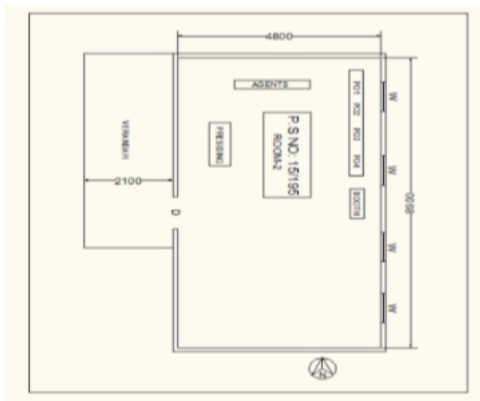

নির্বাচক নিবন্ধন আধিকারিকের স্বাক্ষর

Nazri Naksha

Google Map View

Polling Station Building Front View

Polling Station Front View

Cad View

Key MAP View

1 নাম : কিংসুক দত্ত পিতার নাম: রবীন্দ্র নাথ দত্ত বাড়ির নং : n0117 বয়স : 36 লিঙ্গ : পুরুষ	SKW1177492 ফটো উপলব্ধ	2 নাম : শর্মিষ্ঠা সরকার বসু স্বামীর নাম: সৌম্যজিৎ বসু বাড়ির নং : n0056 বয়স : 37 লিঙ্গ : মহিলা	CFC3977477 ফটো উপলব্ধ	3 নাম : টুনু (গোপ) দত্ত স্বামীর নাম: সৈকত দত্ত বাড়ির নং : n0043 বয়স : 59 লিঙ্গ : মহিলা	SKW2455780 ফটো উপলব্ধ
4 নাম : সংগীতা কবিরাজ চন্দ স্বামীর নাম: উজ্জ্বল চন্দ বাড়ির নং : 1 বয়স : 38 লিঙ্গ : মহিলা	ZMJ0422204 ফটো উপলব্ধ	5 নাম : প্রিয়ঙ্কা গাঙ্গুলী গোপ স্বামীর নাম: সুরভ গোপ বাড়ির নং : মধ্য পাড়া বয়স : 36 লিঙ্গ : মহিলা	RCQ0837658 ফটো উপলব্ধ	6 নাম : বাসুদেব গোপ পিতার নাম: নিকুঞ্জ গোপ বাড়ির নং : n0002 বয়স : 48 লিঙ্গ : পুরুষ	JLG3548484 ফটো উপলব্ধ
7 নাম : রাজা গোপ পিতার নাম: রঞ্জিত গোপ বাড়ির নং : n0001 বয়স : 40 লিঙ্গ : পুরুষ	JLG33349214 ফটো উপলব্ধ	8 নাম : নিকুঞ্জ গোপ পিতার নাম: যতীন্দ্রনাথ গোপ বাড়ির নং : n0002 বয়স : 74 লিঙ্গ : পুরুষ	SKW2300820 ফটো উপলব্ধ	9 নাম : রঞ্জিত গোপ পিতার নাম: যতীন্দ্র নাথ গোপ বাড়ির নং : n0001 বয়স : 72 লিঙ্গ : পুরুষ	SKW2403384 ফটো উপলব্ধ
10 নাম : আরতী গোপ স্বামীর নাম: রঞ্জিত গোপ বাড়ির নং : n0001 বয়স : 62 লিঙ্গ : মহিলা	SKW2403392 ফটো উপলব্ধ	11 নাম : দিশা গোপ পিতার নাম: বাসুদেব গোপ বাড়ির নং : n0543 বয়স : 25 লিঙ্গ : মহিলা	SKW2485837 ফটো উপলব্ধ	12 নাম : সুরভ গোপ পিতার নাম: রঞ্জিত গোপ বাড়ির নং : n0001 বয়স : 50 লিঙ্গ : পুরুষ	SKW2403400 ফটো উপলব্ধ
13 নাম : রানা গোপ পিতার নাম: নিকুঞ্জ গোপ বাড়ির নং : n0002 বয়স : 46 লিঙ্গ : পুরুষ	JLG33349180 ফটো উপলব্ধ	14 নাম : আলপনা গোপ স্বামীর নাম: বাসুদেব গোপ বাড়ির নং : n0002 বয়স : 44 লিঙ্গ : মহিলা	JLG3621752 ফটো উপলব্ধ	15 নাম : বিপ্লব গোপ পিতার নাম: বাসুদেব গোপ বাড়ির নং : এন0543 বয়স : 22 লিঙ্গ : পুরুষ	SKW2611044 ফটো উপলব্ধ
16 নাম : ইন্দিমা বিষ্ণু স্বামীর নাম: শুভ্রজিৎ ঘোষ বাড়ির নং : n0010 বয়স : 37 লিঙ্গ : মহিলা	SKW2151157 ফটো উপলব্ধ	17 নাম : প্রদীপকুমার ঘোষ পিতার নাম: সন্তোষ কুমার ঘোষ বাড়ির নং : n0010 বয়স : 64 লিঙ্গ : পুরুষ	WB/03/015/339330 ফটো উপলব্ধ	18 নাম : কল্যানকুমার ঘোষ পিতার নাম: সন্তোষকুমার ঘোষ বাড়ির নং : n0010 বয়স : 63 লিঙ্গ : পুরুষ	WB/03/015/339231 ফটো উপলব্ধ
19 নাম : সীমা ঘোষ স্বামীর নাম: অশোক ঘোষ বাড়ির নং : n0018 বয়স : 57 লিঙ্গ : মহিলা	WB/03/015/339361 ফটো উপলব্ধ	20 নাম : শুভ ঘোষ পিতার নাম: গৌতম কুমার ঘোষ বাড়ির নং : n0012 বয়স : 29 লিঙ্গ : পুরুষ	SKW1888486 ফটো উপলব্ধ	21 নাম : অনিতা মিশ্রা স্বামীর নাম: পবন মিশ্রা বাড়ির নং : এন০০১২ বয়স : 46 লিঙ্গ : মহিলা	RCQ0838904 ফটো উপলব্ধ
22 নাম : স্বপন ঘোষ পিতার নাম: ফটিক ঘোষ বাড়ির নং : n0033 বয়স : 64 লিঙ্গ : পুরুষ	WB/03/015/339528 ফটো উপলব্ধ	23 নাম : সুজয় ঘোষ পিতার নাম: অশোক ঘোষ বাড়ির নং : n0018 বয়স : 34 লিঙ্গ : পুরুষ	SKW1514561 ফটো উপলব্ধ	24 নাম : রাজদীপ ঘোষ ঘোষ পিতার নাম: প্রদীপ কুমার ঘোষ বাড়ির নং : n0010 বয়স : 31 লিঙ্গ : পুরুষ	SKW1645605 ফটো উপলব্ধ
25 নাম : পুতুল চন্দ পিতার নাম: অজিত চন্দ বাড়ির নং : এন০০১০ বয়স : 34 লিঙ্গ : মহিলা	SKW1471028 ফটো উপলব্ধ	26 নাম : শ্রেয়া ঘোষ পিতার নাম: কাজল ঘোষ বাড়ির নং : n0027 বয়স : 24 লিঙ্গ : মহিলা	SKW2485944 ফটো উপলব্ধ	27 নাম : সৌম্যজিৎ ঘোষ পিতার নাম: সুরভ কুমার ঘোষ বাড়ির নং : এন0010 বয়স : 23 লিঙ্গ : পুরুষ	SKW2566776 ফটো উপলব্ধ
28 নাম : পবন মিশ্রা পিতার নাম: শংকর মিশ্রা বাড়ির নং : এন০০১২ বয়স : 49 লিঙ্গ : পুরুষ	RCQ1598168 ফটো উপলব্ধ	29 নাম : সুজিত ঘোষ পিতার নাম: অশোক ঘোষ বাড়ির নং : n0018 বয়স : 37 লিঙ্গ : পুরুষ	SKW0862151 ফটো উপলব্ধ	30 নাম : কম্পনা ঘোষ স্বামীর নাম: নিতায়ঞ্জন ঘোষ বাড়ির নং : n0028 বয়স : 64 লিঙ্গ : মহিলা	WB/03/015/339342 ফটো উপলব্ধ