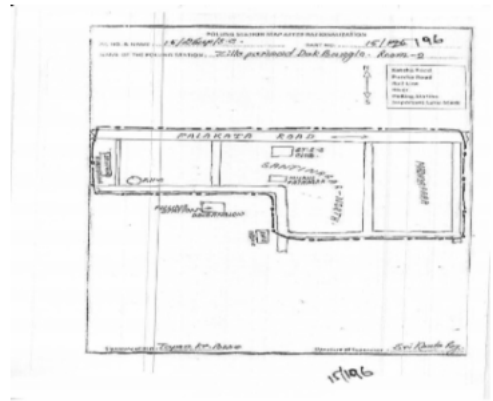

নির্বাচক নিবন্ধন আধিকারিকের স্বাক্ষর

Nazri Naksha

Google Map View

Polling Station Building Front View

Polling Station Front View

Cad View

Key MAP View

1 নাম : কিংসুক দত্ত পিতার নাম: রবীন্দ্র নাথ দত্ত বাড়ির নং : n0117 বয়স : 36 লিঙ্গ : পুরুষ	SKW1177492 ফটো উপলব্ধ	2 নাম : শর্মিষ্ঠা সরকার বসু স্বামীর নাম: সৌম্যজিৎ বসু বাড়ির নং : n0056 বয়স : 37 লিঙ্গ : মহিলা	CFC3977477 ফটো উপলব্ধ	3 নাম : টুনু (গোপ) দত্ত স্বামীর নাম: সৈকত দত্ত বাড়ির নং : n0043 বয়স : 59 লিঙ্গ : মহিলা	SKW2455780 ফটো উপলব্ধ
4 নাম : সংগীতা কবিরাজ চন্দ স্বামীর নাম: উজ্জ্বল চন্দ বাড়ির নং : 1 বয়স : 38 লিঙ্গ : মহিলা	ZMJ0422204 ফটো উপলব্ধ	5 নাম : প্রিয়ঙ্কা গাঙ্গুলী গোপ স্বামীর নাম: সুরভ গোপ বাড়ির নং : মধ্য পাড়া বয়স : 36 লিঙ্গ : মহিলা	RCQ0837658 ফটো উপলব্ধ	6 নাম : বাসুদেব গোপ পিতার নাম: নিকুঞ্জ গোপ বাড়ির নং : n0002 বয়স : 48 লিঙ্গ : পুরুষ	JLG3548484 ফটো উপলব্ধ
7 নাম : রাজা গোপ পিতার নাম: রঞ্জিত গোপ বাড়ির নং : n0001 বয়স : 40 লিঙ্গ : পুরুষ	JLG33349214 ফটো উপলব্ধ	8 নাম : নিকুঞ্জ গোপ পিতার নাম: যতীন্দ্রনাথ গোপ বাড়ির নং : n0002 বয়স : 74 লিঙ্গ : পুরুষ	SKW2300820 ফটো উপলব্ধ	9 নাম : রঞ্জিত গোপ পিতার নাম: যতীন্দ্র নাথ গোপ বাড়ির নং : n0001 বয়স : 72 লিঙ্গ : পুরুষ	SKW2403384 ফটো উপলব্ধ
10 নাম : আরতী গোপ স্বামীর নাম: রঞ্জিত গোপ বাড়ির নং : n0001 বয়স : 62 লিঙ্গ : মহিলা	SKW2403392 ফটো উপলব্ধ	11 নাম : দিশা গোপ পিতার নাম: বাসুদেব গোপ বাড়ির নং : n0543 বয়স : 25 লিঙ্গ : মহিলা	SKW2485837 ফটো উপলব্ধ	12 নাম : সুরভ গোপ পিতার নাম: রঞ্জিত গোপ বাড়ির নং : n0001 বয়স : 50 লিঙ্গ : পুরুষ	SKW2403400 ফটো উপলব্ধ
13 নাম : রানা গোপ পিতার নাম: নিকুঞ্জ গোপ বাড়ির নং : n0002 বয়স : 46 লিঙ্গ : পুরুষ	JLG33349180 ফটো উপলব্ধ	14 নাম : আলপনা গোপ স্বামীর নাম: বাসুদেব গোপ বাড়ির নং : n0002 বয়স : 44 লিঙ্গ : মহিলা	JLG3621752 ফটো উপলব্ধ	15 নাম : বিপ্লব গোপ পিতার নাম: বাসুদেব গোপ বাড়ির নং : এন0543 বয়স : 22 লিঙ্গ : পুরুষ	SKW2611044 ফটো উপলব্ধ
16 নাম : ইন্দিমা বিষ্ণু স্বামীর নাম: শুভ্রজিৎ ঘোষ বাড়ির নং : n0010 বয়স : 37 লিঙ্গ : মহিলা	SKW2151157 ফটো উপলব্ধ	17 নাম : প্রদীপকুমার ঘোষ পিতার নাম: সন্তোষ কুমার ঘোষ বাড়ির নং : n0010 বয়স : 64 লিঙ্গ : পুরুষ	WB/03/015/339330 ফটো উপলব্ধ	18 নাম : কল্যানকুমার ঘোষ পিতার নাম: সন্তোষকুমার ঘোষ বাড়ির নং : n0010 বয়স : 63 লিঙ্গ : পুরুষ	WB/03/015/339231 ফটো উপলব্ধ
19 নাম : সীমা ঘোষ স্বামীর নাম: অশোক ঘোষ বাড়ির নং : n0018 বয়স : 57 লিঙ্গ : মহিলা	WB/03/015/339361 ফটো উপলব্ধ	20 নাম : শুভ ঘোষ পিতার নাম: গৌতম কুমার ঘোষ বাড়ির নং : n0012 বয়স : 29 লিঙ্গ : পুরুষ	SKW1888486 ফটো উপলব্ধ	21 নাম : অনিতা মিশ্রা স্বামীর নাম: পবন মিশ্রা বাড়ির নং : এন০০১২ বয়স : 46 লিঙ্গ : মহিলা	RCQ0838904 ফটো উপলব্ধ
22 নাম : স্বপন ঘোষ পিতার নাম: ফটিক ঘোষ বাড়ির নং : n0033 বয়স : 64 লিঙ্গ : পুরুষ	WB/03/015/339528 ফটো উপলব্ধ	23 নাম : সুজয় ঘোষ পিতার নাম: অশোক ঘোষ বাড়ির নং : n0018 বয়স : 34 লিঙ্গ : পুরুষ	SKW1514561 ফটো উপলব্ধ	24 নাম : রাজদীপ ঘোষ ঘোষ পিতার নাম: প্রদীপ কুমার ঘোষ বাড়ির নং : n0010 বয়স : 31 লিঙ্গ : পুরুষ	SKW1645605 ফটো উপলব্ধ
25 নাম : পুতুল চন্দ পিতার নাম: অজিত চন্দ বাড়ির নং : এন০০১০ বয়স : 34 লিঙ্গ : মহিলা	SKW1471028 ফটো উপলব্ধ	26 নাম : শ্রেয়া ঘোষ পিতার নাম: কাজল ঘোষ বাড়ির নং : n0027 বয়স : 24 লিঙ্গ : মহিলা	SKW2485944 ফটো উপলব্ধ	27 নাম : সৌম্যজিৎ ঘোষ পিতার নাম: সুরভ কুমার ঘোষ বাড়ির নং : এন0010 বয়স : 23 লিঙ্গ : পুরুষ	SKW2566776 ফটো উপলব্ধ
28 নাম : পবন মিশ্রা পিতার নাম: শংকর মিশ্রা বাড়ির নং : এন০০১২ বয়স : 49 লিঙ্গ : পুরুষ	RCQ1598168 ফটো উপলব্ধ	29 নাম : সুজিত ঘোষ পিতার নাম: অশোক ঘোষ বাড়ির নং : n0018 বয়স : 37 লিঙ্গ : পুরুষ	SKW0862151 ফটো উপলব্ধ	30 নাম : কম্পনা ঘোষ স্বামীর নাম: নিতায়ঞ্জন ঘোষ বাড়ির নং : n0028 বয়স : 64 লিঙ্গ : মহিলা	WB/03/015/339342 ফটো উপলব্ধ