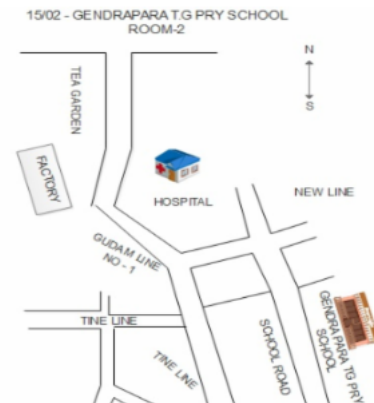

নির্বাচক নিবন্ধন আধিকারিকের স্বাক্ষর

Nazri Naksha

Google Map View

Polling Station Building Front View

Polling Station Front View

Cad View

Key MAP View

বিধানসভা নির্বাচনকেন্দ্রের নং, নাম : 15-ধুপশুড়ি
ভাগ নং, নাম : 1-2নং গুদামলাইনের প্রথমাংশ.