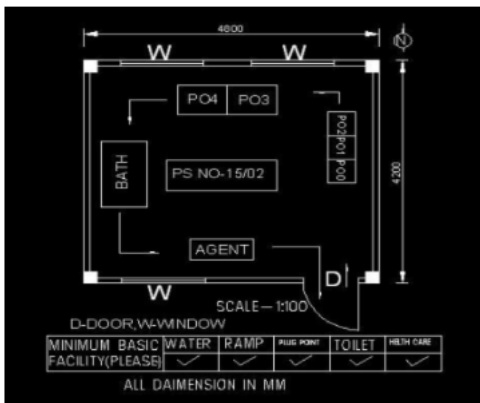

নির্বাচক নিবন্ধন আধিকারিকের স্বাক্ষর

Nazri Naksha

Google Map View

Polling Station Building Front View

Polling Station Front View

Cad View

Key MAP View

বিধানসভা নির্বাচনকেন্দ্রের নং, নাম : 15-ধুপশুড়ি
ভাগ নং, নাম : 1-2নং গুদামলাইনের প্রথমাংশ.