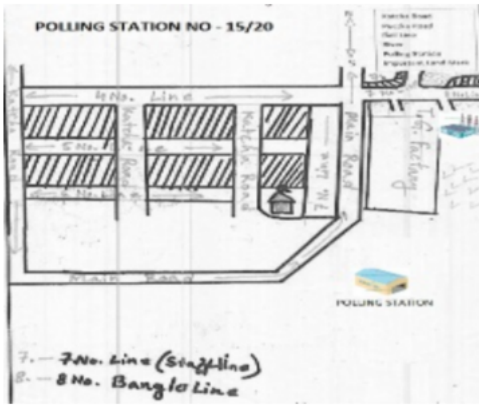

Nazri Naksha