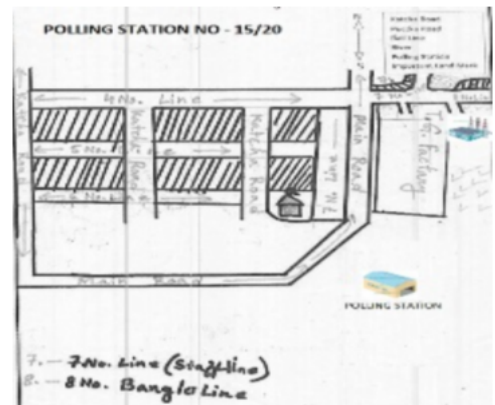

Key MAP View