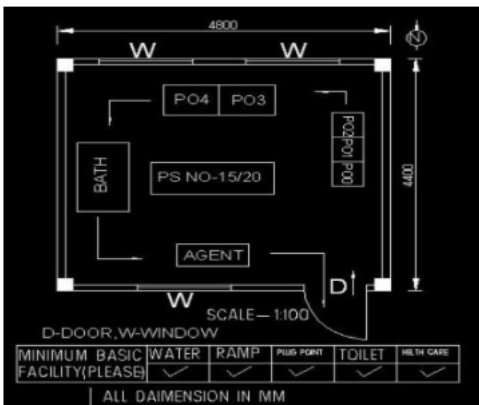

নির্বাচক নিবন্ধন আধিকারিকের স্বাক্ষর

Nazri Naksha

Google Map View

Polling Station Building Front View

Polling Station Front View

Cad View

Key MAP View

1 নাম : লতা অধিকারী (ছেত্রী) স্বামীর নাম: সঞ্জয় ছেত্রী বাড়ির নং : n0252 বয়স : 47 লিঙ্গ : মহিলা	SKW1809938 ফটো উপলব্ধ	2 নাম : পাক্ষী ওরাও পিতার নাম: সানচারোয়া ওরাও বাড়ির নং : N0005 বয়স : 44 লিঙ্গ : মহিলা	MFW2845782 ফটো উপলব্ধ	3 নাম : জিতনী উরাও স্বামীর নাম: নাথা উরাও বাড়ির নং : n0048 বয়স : 71 লিঙ্গ : মহিলা	WB/02/016/174531 ফটো উপলব্ধ
4 নাম : উষা উরাও পিতার নাম: সানচারোয়া উরাও বাড়ির নং : n0279 বয়স : 27 লিঙ্গ : মহিলা	SKW2045565 ফটো উপলব্ধ	5 নাম : লাখি উরাও পিতার নাম: সানচারোয়া উরাও বাড়ির নং : n0005 বয়স : 46 লিঙ্গ : মহিলা	SKW1144930 ফটো উপলব্ধ	6 নাম : আশা উরাও পিতার নাম: সধারোয়া উরাও বাড়ির নং : 71 বয়স : 37 লিঙ্গ : মহিলা	MFW2943371 ফটো উপলব্ধ
7 নাম : মনাস্তী উরাও স্বামীর নাম: অনিল উরাও বাড়ির নং : n0048 বয়স : 36 লিঙ্গ : মহিলা	SKW1832534 ফটো উপলব্ধ	8 নাম : অনিল উরাও পিতার নাম: নাথা উরাও বাড়ির নং : n0048 বয়স : 39 লিঙ্গ : পুরুষ	MFW2608750 ফটো উপলব্ধ	9 নাম : পঞ্চমী ওরাংর স্বামীর নাম: প্রদীপ ওরাংর বাড়ির নং : n0208 বয়স : 30 লিঙ্গ : মহিলা	SKW2167989 ফটো উপলব্ধ
10 নাম : বিমল সন্ন্যাসী পিতার নাম: মায়লা সন্ন্যাসী বাড়ির নং : n0026 বয়স : 41 লিঙ্গ : পুরুষ	MFW2379121 ফটো উপলব্ধ	11 নাম : রত্না কুমাল স্বামীর নাম: অজয় কুমাল বাড়ির নং : n0285 বয়স : 47 লিঙ্গ : মহিলা	MFW2933067 ফটো উপলব্ধ	12 নাম : সাবিত্রী সন্ন্যাসী স্বামীর নাম: বিমল সন্ন্যাসী বাড়ির নং : n0026 বয়স : 33 লিঙ্গ : মহিলা	SKW1701457 ফটো উপলব্ধ
13 নাম : ভগবতী সন্ন্যাসী পিতার নাম: মায়লা সন্ন্যাসী বাড়ির নং : n0026 বয়স : 39 লিঙ্গ : মহিলা	MFW2380855 ফটো উপলব্ধ	14 নাম : বিদুর কুমাল পিতার নাম: মুশে কুমাল বাড়ির নং : 119 বয়স : 47 লিঙ্গ : পুরুষ	MFW2943496 ফটো উপলব্ধ	15 নাম : কল্পনা কামি স্বামীর নাম: অমর বিশ্বকর্মা বাড়ির নং : নং1234 বয়স : 42 লিঙ্গ : মহিলা	MFW2943199 ফটো উপলব্ধ
16 নাম : আরতি কামি পিতার নাম: কেদার কামি বাড়ির নং : n0033 বয়স : 34 লিঙ্গ : মহিলা	SKW1467471 ফটো উপলব্ধ	17 নাম : তীলে কামী পিতার নাম: মাইলা কামী বাড়ির নং : n0021 বয়স : 49 লিঙ্গ : পুরুষ	MFW2378875 ফটো উপলব্ধ	18 নাম : রবীন কামী পিতার নাম: শচীন কামী বাড়ির নং : n0021 বয়স : 38 লিঙ্গ : পুরুষ	SKW1215029 ফটো উপলব্ধ
19 নাম : সুভম কামী পিতার নাম: কুবির কামী বাড়ির নং : n0018 বয়স : 28 লিঙ্গ : পুরুষ	SKW2045540 ফটো উপলব্ধ	20 নাম : কল্পনা কামি পিতার নাম: কুবির কামি বাড়ির নং : n0018 বয়স : 30 লিঙ্গ : মহিলা	SKW2045557 ফটো উপলব্ধ	21 নাম : সঙ্গম কামি পিতার নাম: সচীন কামি বাড়ির নং : n0021 বয়স : 26 লিঙ্গ : পুরুষ	SKW2168052 ফটো উপলব্ধ
22 নাম : সনম কামী পিতার নাম: শচীন কামী বাড়ির নং : n0021 বয়স : 33 লিঙ্গ : পুরুষ	SKW1562222 ফটো উপলব্ধ	23 নাম : শান্তী কামী স্বামীর নাম: কুবির কামী বাড়ির নং : n0018 বয়স : 43 লিঙ্গ : মহিলা	MFW2378859 ফটো উপলব্ধ	24 নাম : কুবের কামী পিতার নাম: ভালে কামী বাড়ির নং : n0018 বয়স : 53 লিঙ্গ : পুরুষ	MFW2378842 ফটো উপলব্ধ
25 নাম : আইষা কামী পিতার নাম: হরি কামী বাড়ির নং : n0031 বয়স : 31 লিঙ্গ : মহিলা	SKW1701481 ফটো উপলব্ধ	26 নাম : তুলশা কামি পিতার নাম: আনন্দ কামি বাড়ির নং : n0021 বয়স : 44 লিঙ্গ : মহিলা	SKW1357995 ফটো উপলব্ধ	27 নাম : শচীন কামী পিতার নাম: মাইলা কামী বাড়ির নং : n0021 বয়স : 61 লিঙ্গ : পুরুষ	WB/02/016/174324 ফটো উপলব্ধ
28 নাম : লয়েলা কামী পিতার নাম: বলয় কামী বাড়ির নং : n0018 বয়স : 61 লিঙ্গ : মহিলা	WB/02/016/174668 ফটো উপলব্ধ	29 নাম : রাজ কামী পিতার নাম: কেদার কামী বাড়ির নং : n0033 বয়স : 29 লিঙ্গ : পুরুষ	SKW1832492 ফটো উপলব্ধ	30 নাম : মধু কামী স্বামীর নাম: আনন্দ কামী বাড়ির নং : n0032 বয়স : 61 লিঙ্গ : মহিলা	WB/02/016/174286 ফটো উপলব্ধ