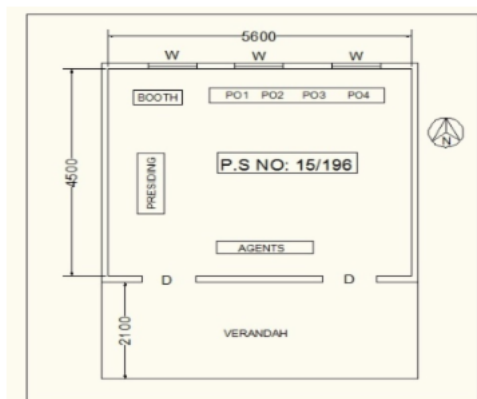

নির্বাচক নিবন্ধন আধিকারিকের স্বাক্ষর

Nazri Naksha

Google Map View

Polling Station Building Front View

Polling Station Front View

Cad View

Key MAP View

1 নাম : উত্তম বিশ্বাস পিতার নাম: সুবাস চন্দ্র বিশ্বাস বাড়ির নং : n004 বয়স : 37 লিঙ্গ : পুরুষ	JLG3690682 ফটো উপলব্ধ	2 নাম : পৌরি রানী সুত্রধর স্বামীর নাম: নিরঞ্জন সুত্রধর বাড়ির নং : n0217 বয়স : 59 লিঙ্গ : মহিলা	SKW1177815 ফটো উপলব্ধ	3 নাম : মুনমুন দেবনাথ(দাস) স্বামীর নাম: বিধু ভূষণ দেবনাথ বাড়ির নং : n0272 বয়স : 40 লিঙ্গ : মহিলা	SKW1994151 ফটো উপলব্ধ
4 নাম : শ্রাবনী কুন্ডু স্বামীর নাম: সুভাষ কুন্ডু বাড়ির নং : n0180 বয়স : 42 লিঙ্গ : মহিলা	SKW1177773 ফটো উপলব্ধ	5 নাম : সোমা বসাক স্বামীর নাম: শ্যামল বসাক বাড়ির নং : n0220 বয়স : 40 লিঙ্গ : মহিলা	SKW1177849 ফটো উপলব্ধ	6 নাম : স্বপন সুত্রধর পিতার নাম: নিরঞ্জন সুত্রধর বাড়ির নং : n0218 বয়স : 39 লিঙ্গ : পুরুষ	SKW1418078 ফটো উপলব্ধ
7 নাম : সুমন সুত্রধর পিতার নাম: নিরঞ্জন সুত্রধর বাড়ির নং : n0218 বয়স : 42 লিঙ্গ : পুরুষ	SKW1305929 ফটো উপলব্ধ	8 নাম : ফকির চান দাস পিতার নাম: রামপ্রসাদ দাস বাড়ির নং : n0193 বয়স : 67 লিঙ্গ : পুরুষ	SKW1177781 ফটো উপলব্ধ	9 নাম : পূর্ণিমা সরকার বিশ্বাস স্বামীর নাম: উত্তম বিশ্বাস বাড়ির নং : এন0004 বয়স : 24 লিঙ্গ : মহিলা	SKW2606754 ফটো উপলব্ধ
10 নাম : নিরঞ্জন সুত্রধর পিতার নাম: রবি সুত্রধর বাড়ির নং : n0218 বয়স : 65 লিঙ্গ : পুরুষ	SKW1177823 ফটো উপলব্ধ	11 নাম : মিতুন সুত্রধর পিতার নাম: নিরঞ্জন সুত্রধর বাড়ির নং : n0218 বয়স : 36 লিঙ্গ : পুরুষ	SKW1418086 ফটো উপলব্ধ	12 নাম : মাল্পি দে(মোদক) স্বামীর নাম: সুরত দে বাড়ির নং : n0268 বয়স : 34 লিঙ্গ : মহিলা	SKW1888924 ফটো উপলব্ধ
13 নাম : ত্রিবেণী সুত্রধর স্বামীর নাম: সুমন সুত্রধর বাড়ির নং : n0218 বয়স : 46 লিঙ্গ : মহিলা	SKW1347848 ফটো উপলব্ধ	14 নাম : লতা অধিকারী পিতার নাম: বাবলু অধিকারী বাড়ির নং : n0002 বয়স : 30 লিঙ্গ : মহিলা	SKW1888734 ফটো উপলব্ধ	15 নাম : মিনতী অধিকারী স্বামীর নাম: বাবলু অধিকারী বাড়ির নং : n0002 বয়স : 53 লিঙ্গ : মহিলা	WB/03/015/345435 ফটো উপলব্ধ
16 নাম : বুলবুল অধিকারী স্বামীর নাম: মনোজ অধিকারী বাড়ির নং : n0001 বয়স : 55 লিঙ্গ : মহিলা	WB/03/015/345416 ফটো উপলব্ধ	17 নাম : বাবলু অধিকারী পিতার নাম: অমল্য অধিকারী বাড়ির নং : n0002 বয়স : 58 লিঙ্গ : পুরুষ	WB/03/015/345219 ফটো উপলব্ধ	18 নাম : পাপিয়া অধিকারী পিতার নাম: বাবলু অধিকারী বাড়ির নং : n0002 বয়স : 32 লিঙ্গ : মহিলা	SKW1888759 ফটো উপলব্ধ
19 নাম : সুমিত্রা অধিকারী (ভৌমিক) স্বামীর নাম: গোপাল অধিকারী বাড়ির নং : n0002 বয়স : 46 লিঙ্গ : মহিলা	GTM1469428 ফটো উপলব্ধ	20 নাম : সুস্মায় দে পিতার নাম: হরদান দে বাড়ির নং : এন0001 বয়স : 23 লিঙ্গ : পুরুষ	SKW2564300 ফটো উপলব্ধ	21 নাম : অমলকুমার উপাধ্যায় পিতার নাম: মানোমোহন উপাধ্যায় বাড়ির নং : এন0016 বয়স : 60 লিঙ্গ : পুরুষ	GLY2674687 ফটো উপলব্ধ
22 নাম : দিপালী ভট্টাচার্য্য স্বামীর নাম: তপন কুমার ভট্টাচার্য্য বাড়ির নং : n0088 বয়স : 48 লিঙ্গ : মহিলা	JLG3121084 ফটো উপলব্ধ	23 নাম : মৃদুল মিশ্র পিতার নাম: দুলাল মিশ্র বাড়ির নং : n0088 বয়স : 54 লিঙ্গ : পুরুষ	JLG0705772 ফটো উপলব্ধ	24 নাম : অর্চিতা উপাধ্যায় পিতার নাম: অমল কুমার উপাধ্যায় বাড়ির নং : পাট নং 200 বয়স : 21 লিঙ্গ : মহিলা	SKW2734002 ফটো উপলব্ধ
25 নাম : পলি কুণ্ডু স্বামীর নাম: দীপক কুণ্ডু বাড়ির নং : n0111 বয়স : 55 লিঙ্গ : মহিলা	WB/03/015/345550 ফটো উপলব্ধ	26 নাম : আশিষ কুন্ডু পিতার নাম: দীপক কুন্ডু বাড়ির নং : n0111 বয়স : 37 লিঙ্গ : পুরুষ	JLG3710894 ফটো উপলব্ধ	27 নাম : রাজু কুণ্ডু পিতার নাম: রবীন্দ্রনাথ কুণ্ডু বাড়ির নং : n0111 বয়স : 51 লিঙ্গ : পুরুষ	WB/03/015/345161 ফটো উপলব্ধ
28 নাম : জলি কুণ্ডু স্বামীর নাম: দীপক কুণ্ডু বাড়ির নং : n0111 বয়স : 51 লিঙ্গ : মহিলা	WB/03/015/345490 ফটো উপলব্ধ	29 নাম : সুভাষ কুন্ডু পিতার নাম: রবীন্দ্রনাথ কুন্ডু বাড়ির নং : n0111 বয়স : 44 লিঙ্গ : পুরুষ	JLG1926674 ফটো উপলব্ধ	30 নাম : তৃপ্তী কুন্ডু স্বামীর নাম: রাজু কুন্ডু বাড়ির নং : n0111 বয়স : 46 লিঙ্গ : মহিলা	JLG3211257 ফটো উপলব্ধ