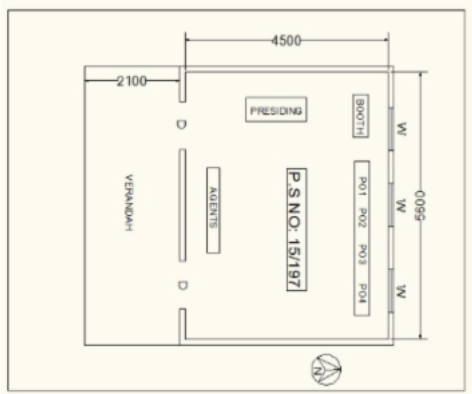

নির্বাচক নিবন্ধন আধিকারিকের স্বাক্ষর

Nazri Naksha

Google Map View

Polling Station Building Front View

Polling Station Front View

Cad View

Key MAP View

1 নাম : রুমা গোস্বামী (সরকার) স্বামীর নাম: সুমন্ত সরকার বাড়ির নং : n0235 বয়স : 34 লিঙ্গ : মহিলা	SKW1174622	Q 2 নাম : পঙ্কজ অধিকারী পিতার নাম: মৃণ্ময় অধিকারী বাড়ির নং : বয়স : 51 লিঙ্গ : পুরুষ	JLG3211232	3 নাম : জ্যোৎস্না অধিকারী স্বামীর নাম: পঙ্কজ অধিকারী বাড়ির নং : n0239 বয়স : 41 লিঙ্গ : মহিলা	JLG3549680
4 নাম : পায়েল চক্রবর্তী পিতার নাম: কমল চক্রবর্তী বাড়ির নং : n0010 বয়স : 41 লিঙ্গ : মহিলা	JLG3352218	5 নাম : কমল চক্রবর্তী পিতার নাম: হরিদাস চক্রবর্তী বাড়ির নং : n0010 বয়স : 69 লিঙ্গ : পুরুষ	WB/03/015/270125	6 নাম : নিলীমা ঘোষ(কর) স্বামীর নাম: রঞ্জন কর বাড়ির নং : n0010 বয়স : 44 লিঙ্গ : মহিলা	SKW1889005
7 নাম : মালতী চক্রবর্তী স্বামীর নাম: পিযুষ চক্রবর্তী বাড়ির নং : n0010 বয়স : 54 লিঙ্গ : মহিলা	WB/03/015/270085	8 নাম : রাজর্ষি চক্রবর্তী পিতার নাম: কমল চক্রবর্তী বাড়ির নং : n0010 বয়স : 38 লিঙ্গ : পুরুষ	JLG3711231	9 নাম : মিরুন চক্রবর্তী পিতার নাম: মৃত পীযুষ চক্রবর্তী বাড়ির নং : n0010 বয়স : 33 লিঙ্গ : পুরুষ	SKW1514645
10 নাম : দীপা চক্রবর্তী পিতার নাম: মানিক চক্রবর্তী বাড়ির নং : এন0156 বয়স : 25 লিঙ্গ : মহিলা	SKW2186435	11 নাম : সাগরিকা চক্রবর্তী স্বামীর নাম: অনুপম চক্রবর্তী বাড়ির নং : n0010 বয়স : 59 লিঙ্গ : মহিলা	SKW2312171	12 নাম : রঞ্জন কর পিতার নাম: বনজ্যোতি কর বাড়ির নং : n0010 বয়স : 46 লিঙ্গ : পুরুষ	SKW1778422
13 নাম : অনুপম চক্রবর্তী পিতার নাম: হরিদাস চক্রবর্তী বাড়ির নং : n0010 বয়স : 60 লিঙ্গ : পুরুষ	SKW2312163	14 নাম : অনীতা চন্দ সাহা স্বামীর নাম: শম্ভু চন্দ বাড়ির নং : এন0088 বয়স : 32 লিঙ্গ : মহিলা	SKW2187037	15 নাম : বিক্রম চাকী পিতার নাম: বিনোদ চাকী বাড়ির নং : থানা পারা বয়স : 30 লিঙ্গ : পুরুষ	SKW1778471
16 নাম : আরতী চাকী স্বামীর নাম: নারায়ন চাকী বাড়ির নং : n0228 বয়স : 63 লিঙ্গ : মহিলা	WB/03/015/312149	17 নাম : রমা চাকী স্বামীর নাম: বিনোদ চাকী বাড়ির নং : n0225 বয়স : 53 লিঙ্গ : মহিলা	WB/03/015/312921	18 নাম : তানিয়া চাকী স্বামীর নাম: বিকাশ চাকী বাড়ির নং : এন0061 বয়স : 26 লিঙ্গ : মহিলা	SKW2659571
19 নাম : সঞ্জিত চাকী পিতার নাম: শম্ভু চাকী বাড়ির নং : n0230 বয়স : 42 লিঙ্গ : পুরুষ	JLG3209020	20 নাম : বিকাশ চাকী পিতার নাম: নারায়ন চাকী বাড়ির নং : n0227 বয়স : 43 লিঙ্গ : পুরুষ	JLG1929827	21 নাম : বিপুল চাকী পিতার নাম: বিনোদ চাকী বাড়ির নং : n0226 বয়স : 34 লিঙ্গ : পুরুষ	SKW1412568
22 নাম : রুমা দত্ত স্বামীর নাম: দেবাশিস দত্ত বাড়ির নং : n0016 বয়স : 51 লিঙ্গ : মহিলা	JLG3352309	23 নাম : বীশ্বরূপ দত্ত পিতার নাম: গৌতম দত্ত বাড়ির নং : নীল বয়স : 26 লিঙ্গ : পুরুষ	SKW2186914	24 নাম : সঞ্জয় দত্ত পিতার নাম: হরিদাস দত্ত বাড়ির নং : n0004 বয়স : 53 লিঙ্গ : পুরুষ	WB/03/015/270055
25 নাম : অর্চনা দত্ত পিতার নাম: হরিদাস দত্ত বাড়ির নং : n0004 বয়স : 56 লিঙ্গ : মহিলা	WB/03/015/270063	26 নাম : রতনকুমার দত্ত পিতার নাম: মনোরঞ্জন দত্ত বাড়ির নং : n0075 বয়স : 56 লিঙ্গ : পুরুষ	WB/03/015/345628	27 নাম : আঁধি দত্ত পিতার নাম: অসীম কুমার দত্ত বাড়ির নং : এন0071 বয়স : 23 লিঙ্গ : পুরুষ	SKW2658144
28 নাম : দেবাশিস দত্ত পিতার নাম: দীনেশ চন্দ্র দত্ত বাড়ির নং : n0015 বয়স : 63 লিঙ্গ : পুরুষ	JLG3352291	29 নাম : দেবকল্প দত্ত পিতার নাম: দেবাশিস দত্ত বাড়ির নং : n033 বয়স : 24 লিঙ্গ : পুরুষ	SKW2474054	30 নাম : মৌসুমী দাস পিতার নাম: ধীরেন দাস বাড়ির নং : n0222 বয়স : 44 লিঙ্গ : মহিলা	JLG1932821