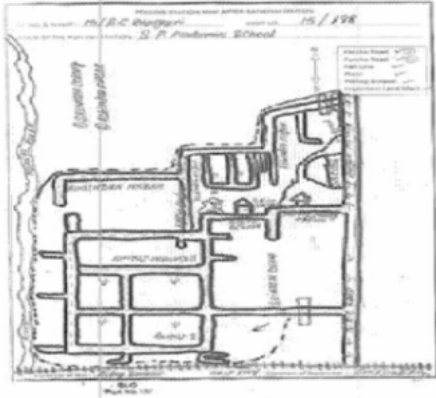

Nazri Naksha