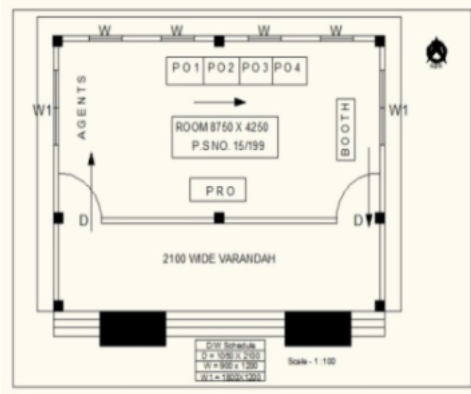

নির্বাচক নিবন্ধন আধিকারিকের স্বাক্ষর

Nazri Naksha

Google Map View

Polling Station Building Front View

Polling Station Front View

Cad View

Key MAP View

1 নাম : ভাগ্য মন্ডল(ঘোষ) স্বামীর নাম: দেবশীষ ঘোষ বাড়ির নং : n0287 বয়স : 42 লিঙ্গ : মহিলা	SKW2038610 ফটো উপলব্ধ	2 নাম : সিমি বিশ্বাস (সরকার) স্বামীর নাম: বাবুল বিশ্বাস বাড়ির নং : n0130 বয়স : 47 লিঙ্গ : মহিলা	WB/02/017/360461 ফটো উপলব্ধ	Q 3 নাম : তুলসি সাহা স্বামীর নাম: বলরাম সাহা বাড়ির নং : বয়স : 56 লিঙ্গ : মহিলা	SKW1646520 ফটো উপলব্ধ
4 নাম : বিউটি বসাক(বোস) স্বামীর নাম: স্বপন বসাক বাড়ির নং : n0286 বয়স : 32 লিঙ্গ : মহিলা	SKW2038602 ফটো উপলব্ধ	5 নাম : অলোক সাহা পিতার নাম: গোবিন্দ কুমার সাহা বাড়ির নং : n0066 বয়স : 26 লিঙ্গ : পুরুষ	SKW2151520 ফটো উপলব্ধ	6 নাম : রাধা দাস স্বামীর নাম: পরেশ চন্দ্র দাস বাড়ির নং : n0129 বয়স : 68 লিঙ্গ : মহিলা	SKW0880195 ফটো উপলব্ধ
7 নাম : চিনু দাস স্বামীর নাম: প্রফুল্ল দাস বাড়ির নং : n0128 বয়স : 41 লিঙ্গ : মহিলা	SKW1307073 ফটো উপলব্ধ	8 নাম : রমেশ রায় পিতার নাম: নগেন্দ্র রায় বাড়ির নং : n0131 বয়স : 55 লিঙ্গ : পুরুষ	SKW1178094 ফটো উপলব্ধ	9 নাম : অর্চনা সাহা স্বামীর নাম: গোবিন্দ সাহা বাড়ির নং : n0066 বয়স : 48 লিঙ্গ : মহিলা	JLG3206596 ফটো উপলব্ধ
10 নাম : বেবী দাস(দত্ত) স্বামীর নাম: হারাধন দত্ত বাড়ির নং : n0263 বয়স : 59 লিঙ্গ : মহিলা	SKW1889328 ফটো উপলব্ধ	11 নাম : মনি মন্ডল চাকী স্বামীর নাম: বাবলা চাকী বাড়ির নং : n0298 বয়স : 36 লিঙ্গ : মহিলা	RCQ1035286 ফটো উপলব্ধ	Q 12 নাম : বলরাম সাহা পিতার নাম: যোগেন্দ্র নাথ সাহা বাড়ির নং : বয়স : 67 লিঙ্গ : পুরুষ	SKW1177963 ফটো উপলব্ধ
13 নাম : শিবনাথ সাহা পিতার নাম: যোগেন্দ্র নাথ সাহা বাড়ির নং : n0066 বয়স : 84 লিঙ্গ : পুরুষ	JLG3711850 ফটো উপলব্ধ	14 নাম : বাদল সরকার পিতার নাম: প্রাণবল্লব সরকার বাড়ির নং : এন0087 বয়স : 35 লিঙ্গ : পুরুষ	SKW2670826 ফটো উপলব্ধ	15 নাম : প্রফুল্ল দাস পিতার নাম: পরেশ দাস বাড়ির নং : n0128 বয়স : 45 লিঙ্গ : পুরুষ	SKW1178102 ফটো উপলব্ধ
Q 16 নাম : নিলীমা রায় স্বামীর নাম: রমেশ রায় বাড়ির নং : বয়স : 35 লিঙ্গ : মহিলা	SKW1889294 ফটো উপলব্ধ	17 নাম : বাপ্পা রায় পিতার নাম: রমেশ রায় বাড়ির নং : 15/202 বয়স : 22 লিঙ্গ : পুরুষ	SKW2734457 ফটো উপলব্ধ	18 নাম : প্রীতি রায় পিতার নাম: রমেশ রায় বাড়ির নং : 15/202 বয়স : 20 লিঙ্গ : মহিলা	SKW2734440 ফটো উপলব্ধ
19 নাম : প্রদীপ দাস পিতার নাম: পরেশ চন্দ্র দাস বাড়ির নং : n0129 বয়স : 51 লিঙ্গ : পুরুষ	SKW0880203 ফটো উপলব্ধ	20 নাম : লিপি দাস স্বামীর নাম: প্রবীর দাস বাড়ির নং : n0128 বয়স : 34 লিঙ্গ : মহিলা	SKW1514967 ফটো উপলব্ধ	21 নাম : কুষ্মা দাস স্বামীর নাম: বিধান দাস বাড়ির নং : n0141 বয়স : 37 লিঙ্গ : মহিলা	JLG3691169 ফটো উপলব্ধ
22 নাম : পিংকী দাস(বিশ্বাস) স্বামীর নাম: অমিত বিশ্বাস বাড়ির নং : n0129 বয়স : 31 লিঙ্গ : মহিলা	SKW1889286 ফটো উপলব্ধ	23 নাম : মনা দাস(রায়) স্বামীর নাম: শান্তনু রায় বাড়ির নং : n0098 বয়স : 47 লিঙ্গ : মহিলা	JLG1362110 ফটো উপলব্ধ	24 নাম : মিনু সরকার (রায়) স্বামীর নাম: বিধান সরকার বাড়ির নং : n0256 বয়স : 38 লিঙ্গ : মহিলা	JLG3662665 ফটো উপলব্ধ
25 নাম : প্রবীর দাস পিতার নাম: পরেশ চন্দ্র দাস বাড়ির নং : n0128 বয়স : 48 লিঙ্গ : পুরুষ	JLG3711959 ফটো উপলব্ধ	26 নাম : মুক্তি সরকার(দাস) স্বামীর নাম: বিমল দাস বাড়ির নং : n0270 বয়স : 39 লিঙ্গ : মহিলা	SKW1994698 ফটো উপলব্ধ	27 নাম : গোবিন্দকুমার সাহা পিতার নাম: শিবনাথ সাহা বাড়ির নং : n0066 বয়স : 53 লিঙ্গ : পুরুষ	WB/03/015/273644 ফটো উপলব্ধ
28 নাম : গৌতম সাহা পিতার নাম: শিবনাথ সাহা বাড়ির নং : n0066 বয়স : 42 লিঙ্গ : পুরুষ	JLG3206588 ফটো উপলব্ধ	29 নাম : বুল্টি সাহা স্বামীর নাম: গৌতম সাহা বাড়ির নং : n0066 বয়স : 34 লিঙ্গ : মহিলা	TIH1309947 ফটো উপলব্ধ	30 নাম : আশা মোদক (সরকার) স্বামীর নাম: অরুণ মোদক বাড়ির নং : n0288 বয়স : 29 লিঙ্গ : মহিলা	SKW2038628 ফটো উপলব্ধ