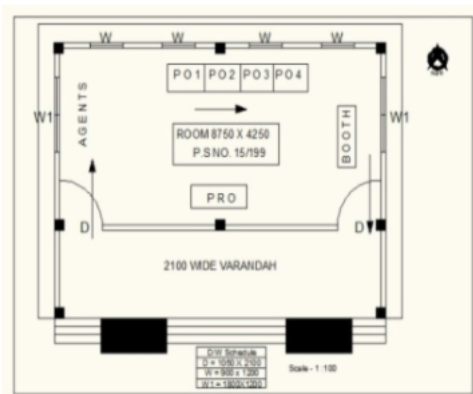

নির্বাচক নিবন্ধন আধিকারিকের স্বাক্ষর

Nazri Naksha

Google Map View

Polling Station Building Front View

Polling Station Front View

Cad View

Key MAP View

| | | | | | |
|--|--------------------------|--|--------------------------|--|--------------------------|
| #2 1 নাম : রুমকি পাল স্বামীর নাম: সুমন বসাক বাড়ির নং : n0305 বয়স : 36 লিঙ্গ : মহিলা | SKW1413707 ফটো উপলব্ধ | Q 2 নাম : উরমতি রায় স্বামীর নাম: কমল রায় বাড়ির নং : বয়স : 45 লিঙ্গ : মহিলা | JLG3691607 ফটো উপলব্ধ | 3 নাম : চায়না নাহা (দে) স্বামীর নাম: বৃধু নাহা বাড়ির নং : n0215 বয়স : 54 লিঙ্গ : মহিলা | JLG3712148 ফটো উপলব্ধ |
| 4 নাম : মঞ্জু সাহা স্বামীর নাম: পবন সাহা বাড়ির নং : n0216 বয়স : 55 লিঙ্গ : মহিলা | JLG3712155 ফটো উপলব্ধ | 5 নাম : সুজিত ভৌমিক পিতার নাম: গুণেন্দ্র ভৌমিক বাড়ির নং : n0242 বয়স : 44 লিঙ্গ : পুরুষ | SKW1178276 ফটো উপলব্ধ | 6 নাম : স্বপন সাহা পিতার নাম: পবন সাহা বাড়ির নং : n0218 বয়স : 38 লিঙ্গ : পুরুষ | JLG3712171 ফটো উপলব্ধ |
| 7 নাম : সবিতা দে সরকার(দাস) স্বামীর নাম: বিজয় দে সরকার বাড়ির নং : n0320 বয়স : 52 লিঙ্গ : মহিলা | SKW1986140 ফটো উপলব্ধ | 8 নাম : পিংকি সাহা স্বামীর নাম: স্বপন সাহা বাড়ির নং : n0218 বয়স : 36 লিঙ্গ : মহিলা | SKW1809169 ফটো উপলব্ধ | 9 নাম : পুষ্পা সা স্বামীর নাম: টিকু শা বাড়ির নং : এন0219 বয়স : 31 লিঙ্গ : মহিলা | XEQ1941384 ফটো উপলব্ধ |
| 10 নাম : মেধা সাহা পিতার নাম: জিবন কুম্ভা সাহা বাড়ির নং : n0221 বয়স : 24 লিঙ্গ : মহিলা | SKW2493179 ফটো উপলব্ধ | 11 নাম : রিক্তু দাস (রাহা রায়) স্বামীর নাম: নিমাই রাহা রায় বাড়ির নং : n0223 বয়স : 43 লিঙ্গ : মহিলা | SKW0880294 ফটো উপলব্ধ | 12 নাম : বিশুজিৎ পাল পিতার নাম: নিমাই চন্দ্র পাল বাড়ির নং : n0222 বয়স : 43 লিঙ্গ : পুরুষ | SKW1647122 ফটো উপলব্ধ |
| 13 নাম : সাধনা সাহা স্বামীর নাম: বিমল চন্দ্র সাহা বাড়ির নং : এন0221 বয়স : 75 লিঙ্গ : মহিলা | FXW0007723 ফটো উপলব্ধ | 14 নাম : জীবন কৃষ্ণ সাহা পিতার নাম: বিমল চন্দ্র সাহা বাড়ির নং : n0221 বয়স : 59 লিঙ্গ : পুরুষ | JLG3712312 ফটো উপলব্ধ | 15 নাম : মনোজ সাহা পিতার নাম: বাদল চন্দ্র সাহা বাড়ির নং : এন0221 বয়স : 43 লিঙ্গ : পুরুষ | FXW0007726 ফটো উপলব্ধ |
| 16 নাম : মানসী মজুমদার (সরকার) স্বামীর নাম: পরিতোষ মজুমদার বাড়ির নং : n0240 বয়স : 40 লিঙ্গ : মহিলা | KDC2374965 ফটো উপলব্ধ | 17 নাম : সর্বানী পাল স্বামীর নাম: বিশুজিৎ পাল বাড়ির নং : n0222 বয়স : 35 লিঙ্গ : মহিলা | SKW1779404 ফটো উপলব্ধ | 18 নাম : পিংকি ভৌমিক (মন্ডল) স্বামীর নাম: সুজিত ভৌমিক বাড়ির নং : n0143 বয়স : 36 লিঙ্গ : মহিলা | SKW1178235 ফটো উপলব্ধ |
| 19 নাম : মাম্পি সাহা মায়ের নাম: মঞ্জু সাহা বাড়ির নং : n0216 বয়স : 34 লিঙ্গ : মহিলা | SKW2151579 ফটো উপলব্ধ | 20 নাম : বিজয়া রানী পাল স্বামীর নাম: নিমাই পাল বাড়ির নং : n0222 বয়স : 67 লিঙ্গ : মহিলা | SKW0880286 ফটো উপলব্ধ | 21 নাম : দীপালি রায় (বর্মন) স্বামীর নাম: পতনেশ্বর বর্মন বাড়ির নং : n0262 বয়স : 42 লিঙ্গ : মহিলা | SKW0541110 ফটো উপলব্ধ |
| 22 নাম : টিকু শা মায়ের নাম: ফুলকুমারী শা বাড়ির নং : n0219 বয়স : 36 লিঙ্গ : পুরুষ | JLG3712296 ফটো উপলব্ধ | 23 নাম : অলিফ অধিকারী পিতার নাম: বিষ্ণু অধিকারী বাড়ির নং : n0043 বয়স : 24 লিঙ্গ : পুরুষ | SKW2480481 ফটো উপলব্ধ | 24 নাম : শিউলী দত্ত(রায়) স্বামীর নাম: সুনয়ন দত্ত বাড়ির নং : n0043 বয়স : 40 লিঙ্গ : মহিলা | SKW1307651 ফটো উপলব্ধ |
| 25 নাম : বিষ্ণু অধিকারী মায়ের নাম: গীতা অধিকারী বাড়ির নং : n0043 বয়স : 46 লিঙ্গ : পুরুষ | JLG3353638 ফটো উপলব্ধ | 26 নাম : ইন্দ্রজিত অধিকারী পিতার নাম: অধীর অধিকারী বাড়ির নং : n0043 বয়স : 53 লিঙ্গ : পুরুষ | JLG3091618 ফটো উপলব্ধ | Q 27 নাম : পম্পা অধিকারী(গুহু) স্বামীর নাম: ইন্দ্রজিৎ অধিকারী বাড়ির নং : বয়স : 43 লিঙ্গ : মহিলা | SKW1646850 ফটো উপলব্ধ |
| 28 নাম : দিপালী অধিকারী রায় স্বামীর নাম: শংকর অধিকারী বাড়ির নং : n0043 বয়স : 31 লিঙ্গ : মহিলা | SKW1779602 ফটো উপলব্ধ | 29 নাম : মিনু অধিকারী (সাহা) স্বামীর নাম: বিষ্ণু অধিকারী বাড়ির নং : n0043 বয়স : 43 লিঙ্গ : মহিলা | JLG3711975 ফটো উপলব্ধ | 30 নাম : শংকর অধিকারী পিতার নাম: অধীর অধিকারী বাড়ির নং : n0043 বয়স : 44 লিঙ্গ : পুরুষ | JLG3092475 ফটো উপলব্ধ |