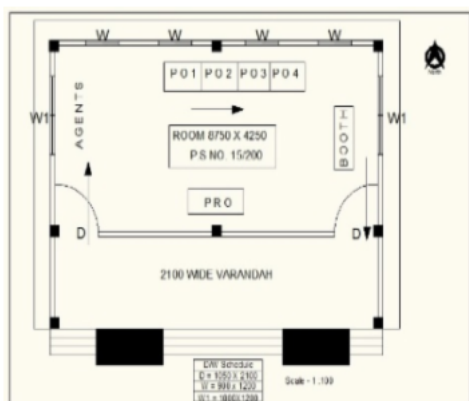

নির্বাচক নিবন্ধন আধিকারিকের স্বাক্ষর

Nazri Naksha

Google Map View

Polling Station Building Front View

Polling Station Front View

Cad View

Key MAP View

1 নাম : আবদুল রহিম পিতার নাম: আবদুল সালাম বাড়ির নং : n0080 বয়স : 37 লিঙ্গ : পুরুষ	JLG3712387 ফটো উপলব্ধ	2 নাম : রাজু বর্মন মায়ের নাম: অঞ্জনা বর্মন বাড়ির নং : n0142 বয়স : 28 লিঙ্গ : পুরুষ	SKW2488294 ফটো উপলব্ধ	3 নাম : কানইয়া পিতার নাম: ছবিলাল প্রসাদ জয়সোয়াল বাড়ির নং : n0205 বয়স : 51 লিঙ্গ : পুরুষ	SKW2667442 ফটো উপলব্ধ
4 নাম : কবিতা জাসওয়াল স্বামীর নাম: কানাইয়া প্রসাদ জাসওয়াল বাড়ির নং : n0205 বয়স : 38 লিঙ্গ : মহিলা	SKW2030211 ফটো উপলব্ধ	5 নাম : চংডাতারা বেগম স্বামীর নাম: হাসনায়েন শাহ বাড়ির নং : এন0201 বয়স : 41 লিঙ্গ : মহিলা	RNL2288355 ফটো উপলব্ধ	6 নাম : সুমন মিত্র পিতার নাম: প্রদীপ মিত্র বাড়ির নং : n0002 বয়স : 31 লিঙ্গ : মহিলা	SKW2038669 ফটো উপলব্ধ
7 নাম : বহির সা পিতার নাম: মনির সা বাড়ির নং : n0070 বয়স : 80 লিঙ্গ : পুরুষ	SKW2352359 ফটো উপলব্ধ	8 নাম : আরমান শাহ পিতার নাম: হাসনায়েন শাহ বাড়ির নং : এন0070 বয়স : 21 লিঙ্গ : পুরুষ	SKW2722528 ফটো উপলব্ধ	9 নাম : দীপাহিতা বর্মন মায়ের নাম: দীপালি বর্মন বাড়ির নং : n0224 বয়স : 27 লিঙ্গ : মহিলা	SKW2088250 ফটো উপলব্ধ
10 নাম : রহমত আলি পিতার নাম: মোহম্মদ নাশিম শাহ বাড়ির নং : n0070 বয়স : 31 লিঙ্গ : পুরুষ	SKW1647684 ফটো উপলব্ধ	11 নাম : মহঃ তাশিম শাহ পিতার নাম: মহঃ বহির শাহ বাড়ির নং : n0070 বয়স : 43 লিঙ্গ : পুরুষ	JLG3092749 ফটো উপলব্ধ	12 নাম : কাজল জয়সওয়াল পিতার নাম: কানাইয়া প্রসাদ জয়সওয়াল বাড়ির নং : n0205 বয়স : 26 লিঙ্গ : মহিলা	SKW2177129 ফটো উপলব্ধ
13 নাম : কুণাল জাসওয়াল পিতার নাম: কানাইয়া প্রসাদ জাসওয়াল বাড়ির নং : এন0205 বয়স : 25 লিঙ্গ : পুরুষ	SKW2768117 ফটো উপলব্ধ	14 নাম : সনামা খাতুন স্বামীর নাম: মহঃ নশিম শাহ বাড়ির নং : n0070 বয়স : 57 লিঙ্গ : মহিলা	JLG3354040 ফটো উপলব্ধ	15 নাম : হাসনায়েন সা পিতার নাম: বহির সা বাড়ির নং : n0070 বয়স : 50 লিঙ্গ : পুরুষ	SKW2525442 ফটো উপলব্ধ
16 নাম : গুলটি শর্মা পিতার নাম: অনুপলাল শর্মা বাড়ির নং : n0237 বয়স : 35 লিঙ্গ : মহিলা	SKW1173699 ফটো উপলব্ধ	17 নাম : সুজলা মাহাতো স্বামীর নাম: সখোল মাহাতো বাড়ির নং : n0224 বয়স : 38 লিঙ্গ : মহিলা	SKW1176684 ফটো উপলব্ধ	18 নাম : মামনি খাতুন স্বামীর নাম: আব্দুল কালাম বাড়ির নং : n0080 বয়স : 33 লিঙ্গ : মহিলা	SKW1995539 ফটো উপলব্ধ
19 নাম : সফিনা খাতুন স্বামীর নাম: তাযিন শা বাড়ির নং : n0070 বয়স : 36 লিঙ্গ : মহিলা	SKW2088334 ফটো উপলব্ধ	20 নাম : ইয়াদা বেগম স্বামীর নাম: আব্দুল রহিম বাড়ির নং : N0080 বয়স : 32 লিঙ্গ : মহিলা	SKW2103646 ফটো উপলব্ধ	21 নাম : তারা খাতুন স্বামীর নাম: বহির সা বাড়ির নং : এন০০৭০ বয়স : 49 লিঙ্গ : মহিলা	SKW2560167 ফটো উপলব্ধ
22 নাম : বিনয় সিংহ পিতার নাম: স্বপন সিংহ বাড়ির নং : এন0038 বয়স : 30 লিঙ্গ : পুরুষ	AWK1572015 ফটো উপলব্ধ	23 নাম : আবদুল করিম পিতার নাম: আবদুল সালাম বাড়ির নং : n0080 বয়স : 37 লিঙ্গ : পুরুষ	JLG3712379 ফটো উপলব্ধ	24 নাম : সন্তোষী (চিকবাড়াইক) রায় স্বামীর নাম: ভবেন্দ্র চন্দ্র রায় বাড়ির নং : n0222 বয়স : 46 লিঙ্গ : মহিলা	SKW1647866 ফটো উপলব্ধ
25 নাম : দিবাকর প্রসাদ পিতার নাম: সঞ্জয় প্রসাদ বাড়ির নং : n0222 বয়স : 27 লিঙ্গ : পুরুষ	SKW2088235 ফটো উপলব্ধ	26 নাম : লাবণী মহানন্দী পিতার নাম: শঙ্কর মহানন্দী বাড়ির নং : এন0315 বয়স : 28 লিঙ্গ : মহিলা	SKW2225183 ফটো উপলব্ধ	27 নাম : অঙ্কিত মহানন্দী পিতার নাম: শঙ্কর মহানন্দী বাড়ির নং : n0222 বয়স : 26 লিঙ্গ : পুরুষ	SKW2151892 ফটো উপলব্ধ
#2 28 নাম : রানী সিং সাহী স্বামীর নাম: সঞ্জয় সিং বাড়ির নং : n0198 বয়স : 50 লিঙ্গ : মহিলা	SKW2872356 ফটো উপলব্ধ	29 নাম : খুসবু আগরওয়াল পিতার নাম: প্রমদ আগরওয়াল বাড়ির নং : n00256 বয়স : 24 লিঙ্গ : মহিলা	SKW2488377 ফটো উপলব্ধ	30 নাম : নেহা টেমনি স্বামীর নাম: মুকেশ টেমনি বাড়ির নং : এন0022 বয়স : 29 লিঙ্গ : মহিলা	YJC1673581 ফটো উপলব্ধ