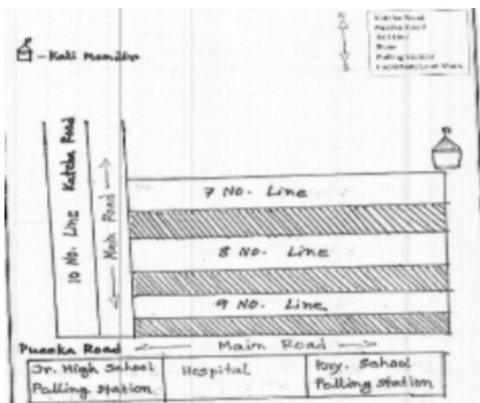

Nazri Naksha