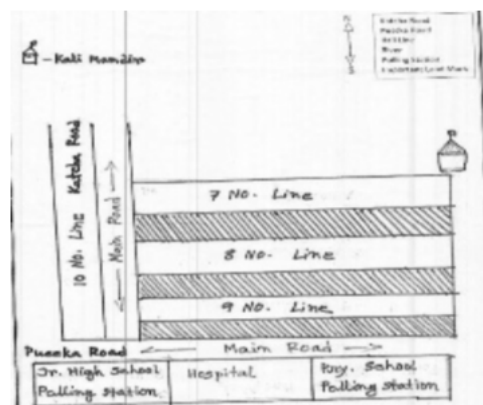

Key MAP View