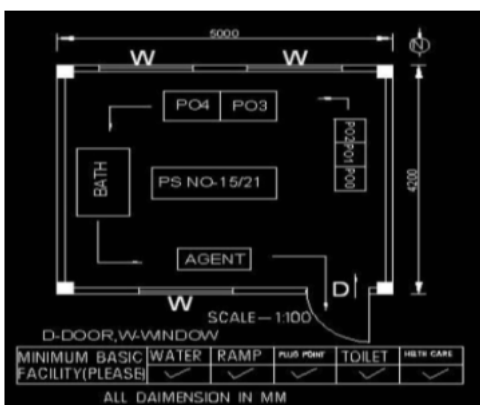

নির্বাচক নিবন্ধন আধিকারিকের স্বাক্ষর

Nazri Naksha

Google Map View

Polling Station Building Front View

Polling Station Front View

Cad View

Key MAP View

1 নাম : পাঞ্চি মুন্ডা স্বামীর নাম: তিতারা মুন্ডা বাড়ির নং : n0218 বয়স : 45 লিঙ্গ : মহিলা	MFW2835254 ফটো উপলব্ধ	2 নাম : শবনম খাতুন স্বামীর নাম: আনোয়ার খান বাড়ির নং : n0011 বয়স : 35 লিঙ্গ : মহিলা	SKW1359249 ফটো উপলব্ধ	3 নাম : রামজান আনসারী পিতার নাম: কুরবান আনসারী বাড়ির নং : n0011 বয়স : 49 লিঙ্গ : পুরুষ	WB/02/016/177678 ফটো উপলব্ধ
4 নাম : রবিয়া খাতুন স্বামীর নাম: রমজান আনসারি বাড়ির নং : n0011 বয়স : 43 লিঙ্গ : মহিলা	MFW2132488 ফটো উপলব্ধ	5 নাম : ইশা খাতুন মায়ের নাম: শবনম খাতুন বাড়ির নং : নীল বয়স : 20 লিঙ্গ : মহিলা	SKW2745834 ফটো উপলব্ধ	6 নাম : অনীশা খাতুন মায়ের নাম: শবনম খাতুন বাড়ির নং : নীল বয়স : 20 লিঙ্গ : মহিলা	SKW2745818 ফটো উপলব্ধ
7 নাম : সবিতা উরাও পিতার নাম: মোহন উরাও বাড়ির নং : এন0217 বয়স : 30 লিঙ্গ : মহিলা	SKW1826965 ফটো উপলব্ধ	8 নাম : জ্যোতি উরাও পিতার নাম: শীর্ষীল উরাও বাড়ির নং : n0002 বয়স : 42 লিঙ্গ : মহিলা	MFW2608925 ফটো উপলব্ধ	9 নাম : বিকাশ ইন্দওয়ার পিতার নাম: চামরু ইন্দওয়ার বাড়ির নং : n0217 বয়স : 29 লিঙ্গ : পুরুষ	SKW1562594 ফটো উপলব্ধ
10 নাম : ফিলিসিতা ওরাও পিতার নাম: সিরিল ওরাও বাড়ির নং : n0002 বয়স : 30 লিঙ্গ : মহিলা	SKW1926252 ফটো উপলব্ধ	11 নাম : শিলভিয়া উরাও স্বামীর নাম: ইমিল উরাও বাড়ির নং : n0007 বয়স : 62 লিঙ্গ : মহিলা	WB/02/016/177563 ফটো উপলব্ধ	12 নাম : গংড়ুর উরাংর পিতার নাম: সুরেশ উরাংর বাড়ির নং : n0025 বয়স : 45 লিঙ্গ : পুরুষ	MFW2276749 ফটো উপলব্ধ
13 নাম : উরমিলা উরাও পিতার নাম: রাজু উরাও বাড়ির নং : এন0043 বয়স : 22 লিঙ্গ : মহিলা	SKW2614493 ফটো উপলব্ধ	Q 14 নাম : ফ ললোরা উরাও পিতার নাম: রাজু উরাও বাড়ির নং : এন0046 বয়স : 30 লিঙ্গ : মহিলা	SKW2223022 ফটো উপলব্ধ	15 নাম : মরিনা মুন্ডা স্বামীর নাম: শচিন মুন্ডা বাড়ির নং : n0002 বয়স : 39 লিঙ্গ : মহিলা	MFW2608933 ফটো উপলব্ধ
16 নাম : এলিয়েজার উড়াও পিতার নাম: এমিল উড়াও বাড়ির নং : n0007 বয়স : 36 লিঙ্গ : পুরুষ	MFW2944148 ফটো উপলব্ধ	17 নাম : নন্কি উরাও পিতার নাম: সুরেশ উরাও বাড়ির নং : n0025 বয়স : 42 লিঙ্গ : মহিলা	SKW1467711 ফটো উপলব্ধ	18 নাম : শিশিলিয়া উরাও পিতার নাম: পাসকেল উরাও বাড়ির নং : n0027 বয়স : 43 লিঙ্গ : মহিলা	MFW2381051 ফটো উপলব্ধ
19 নাম : লক্ষ্মী উরাও পিতার নাম: পুনায় উরাও বাড়ির নং : এন0076 বয়স : 26 লিঙ্গ : মহিলা	SKW2222701 ফটো উপলব্ধ	20 নাম : চুনানি উরাও স্বামীর নাম: সুরেশ উরাও বাড়ির নং : n0025 বয়স : 63 লিঙ্গ : মহিলা	WB/02/016/177539 ফটো উপলব্ধ	21 নাম : পৌলিনা ওরাংর মায়ের নাম: সিলভিয়া ওরাংর বাড়ির নং : n0007 বয়স : 41 লিঙ্গ : মহিলা	MFW2608917 ফটো উপলব্ধ
22 নাম : রাজেশ উরাও পিতার নাম: দুর্গা উরাও বাড়ির নং : n0006 বয়স : 48 লিঙ্গ : পুরুষ	MFW2090256 ফটো উপলব্ধ	23 নাম : বিরশী উরাও স্বামীর নাম: দৌলদ উরাও বাড়ির নং : n0025 বয়স : 49 লিঙ্গ : মহিলা	MFW2090272 ফটো উপলব্ধ	24 নাম : সোনিয়া ওরাও পিতার নাম: গংড়ুর ওরাও বাড়ির নং : 08 নং লাইন বয়স : 22 লিঙ্গ : মহিলা	SKW2739639 ফটো উপলব্ধ
25 নাম : আলিশা ওরান পিতার নাম: কাপিল ওরান বাড়ির নং : n0005 বয়স : 24 লিঙ্গ : মহিলা	SKW2511327 ফটো উপলব্ধ	26 নাম : নিশা বরলা পিতার নাম: কাপিল বরলা বাড়ির নং : n0005 বয়স : 25 লিঙ্গ : মহিলা	SKW2511277 ফটো উপলব্ধ	27 নাম : বিরাস মুনি ওরাও স্বামীর নাম: কাপিল ওরাও বাড়ির নং : n0005 বয়স : 48 লিঙ্গ : মহিলা	MFW2944155 ফটো উপলব্ধ
28 নাম : কপিল ওড়াও পিতার নাম: সোমা উরাও বাড়ির নং : n0005 বয়স : 49 লিঙ্গ : পুরুষ	MFW2381069 ফটো উপলব্ধ	29 নাম : সাবেস্তিআন ওরাংর পিতার নাম: পৌলশ ওরাংর বাড়ির নং : এন0063 বয়স : 26 লিঙ্গ : পুরুষ	SKW2223048 ফটো উপলব্ধ	30 নাম : সন্ধ্যা ওরাংর পিতার নাম: জিতু ওরাংর বাড়ির নং : এন0090 বয়স : 25 লিঙ্গ : মহিলা	SKW2223055 ফটো উপলব্ধ